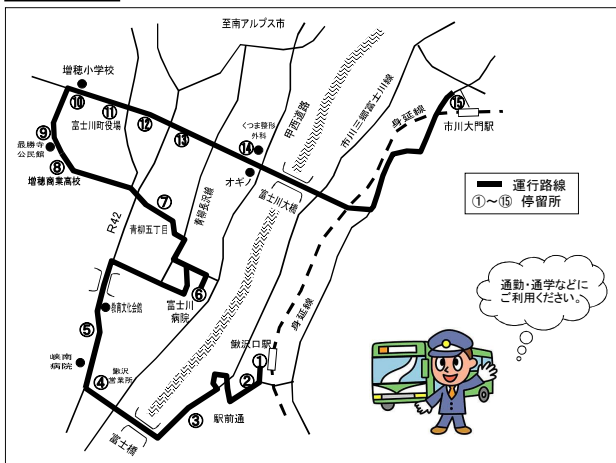

# 富士川町コミュニティバス(鵜沢口駅～市川大門駅線)

- ・運行日 月曜日～金曜日(土、日、祝日及び年末年始は運休)
- ・臨時運行 11月2日(土)、3月1日(日)
- ・利用料金 全区間一律 200円(小学生以下半額)  
富士川町コミュニティバスを通勤・通学などで利用される場合は、定期券・回利用が大変お得となっておりますので、ご利用ください。定期券等の購入については、山梨交通(株) 鵜沢営業所(TEL 22-4272)までお問い合わせください

## 運行路線図

## 《停留所》

- |             |          |          |
|-------------|----------|----------|
| ① 鵜沢口駅      | ⑦ 青柳五丁目  | ⑬ 青柳二丁目  |
| ② 駅前通り一丁目   | ⑧ 増穂商業高校 | ⑭ 甲西道路入口 |
| ③ 駅前通り二丁目   | ⑨ 最勝寺    | ⑮ 市川大門駅  |
| ④ 鵜沢営業所     | ⑩ 増穂小学校  |          |
| ⑤ 鵜沢小・中学校入口 | ⑪ 富士川町役場 |          |
| ⑥ 富士川病院     | ⑫ 町民図書館  |          |

この時刻表は、壁などに貼ってご利用ください。