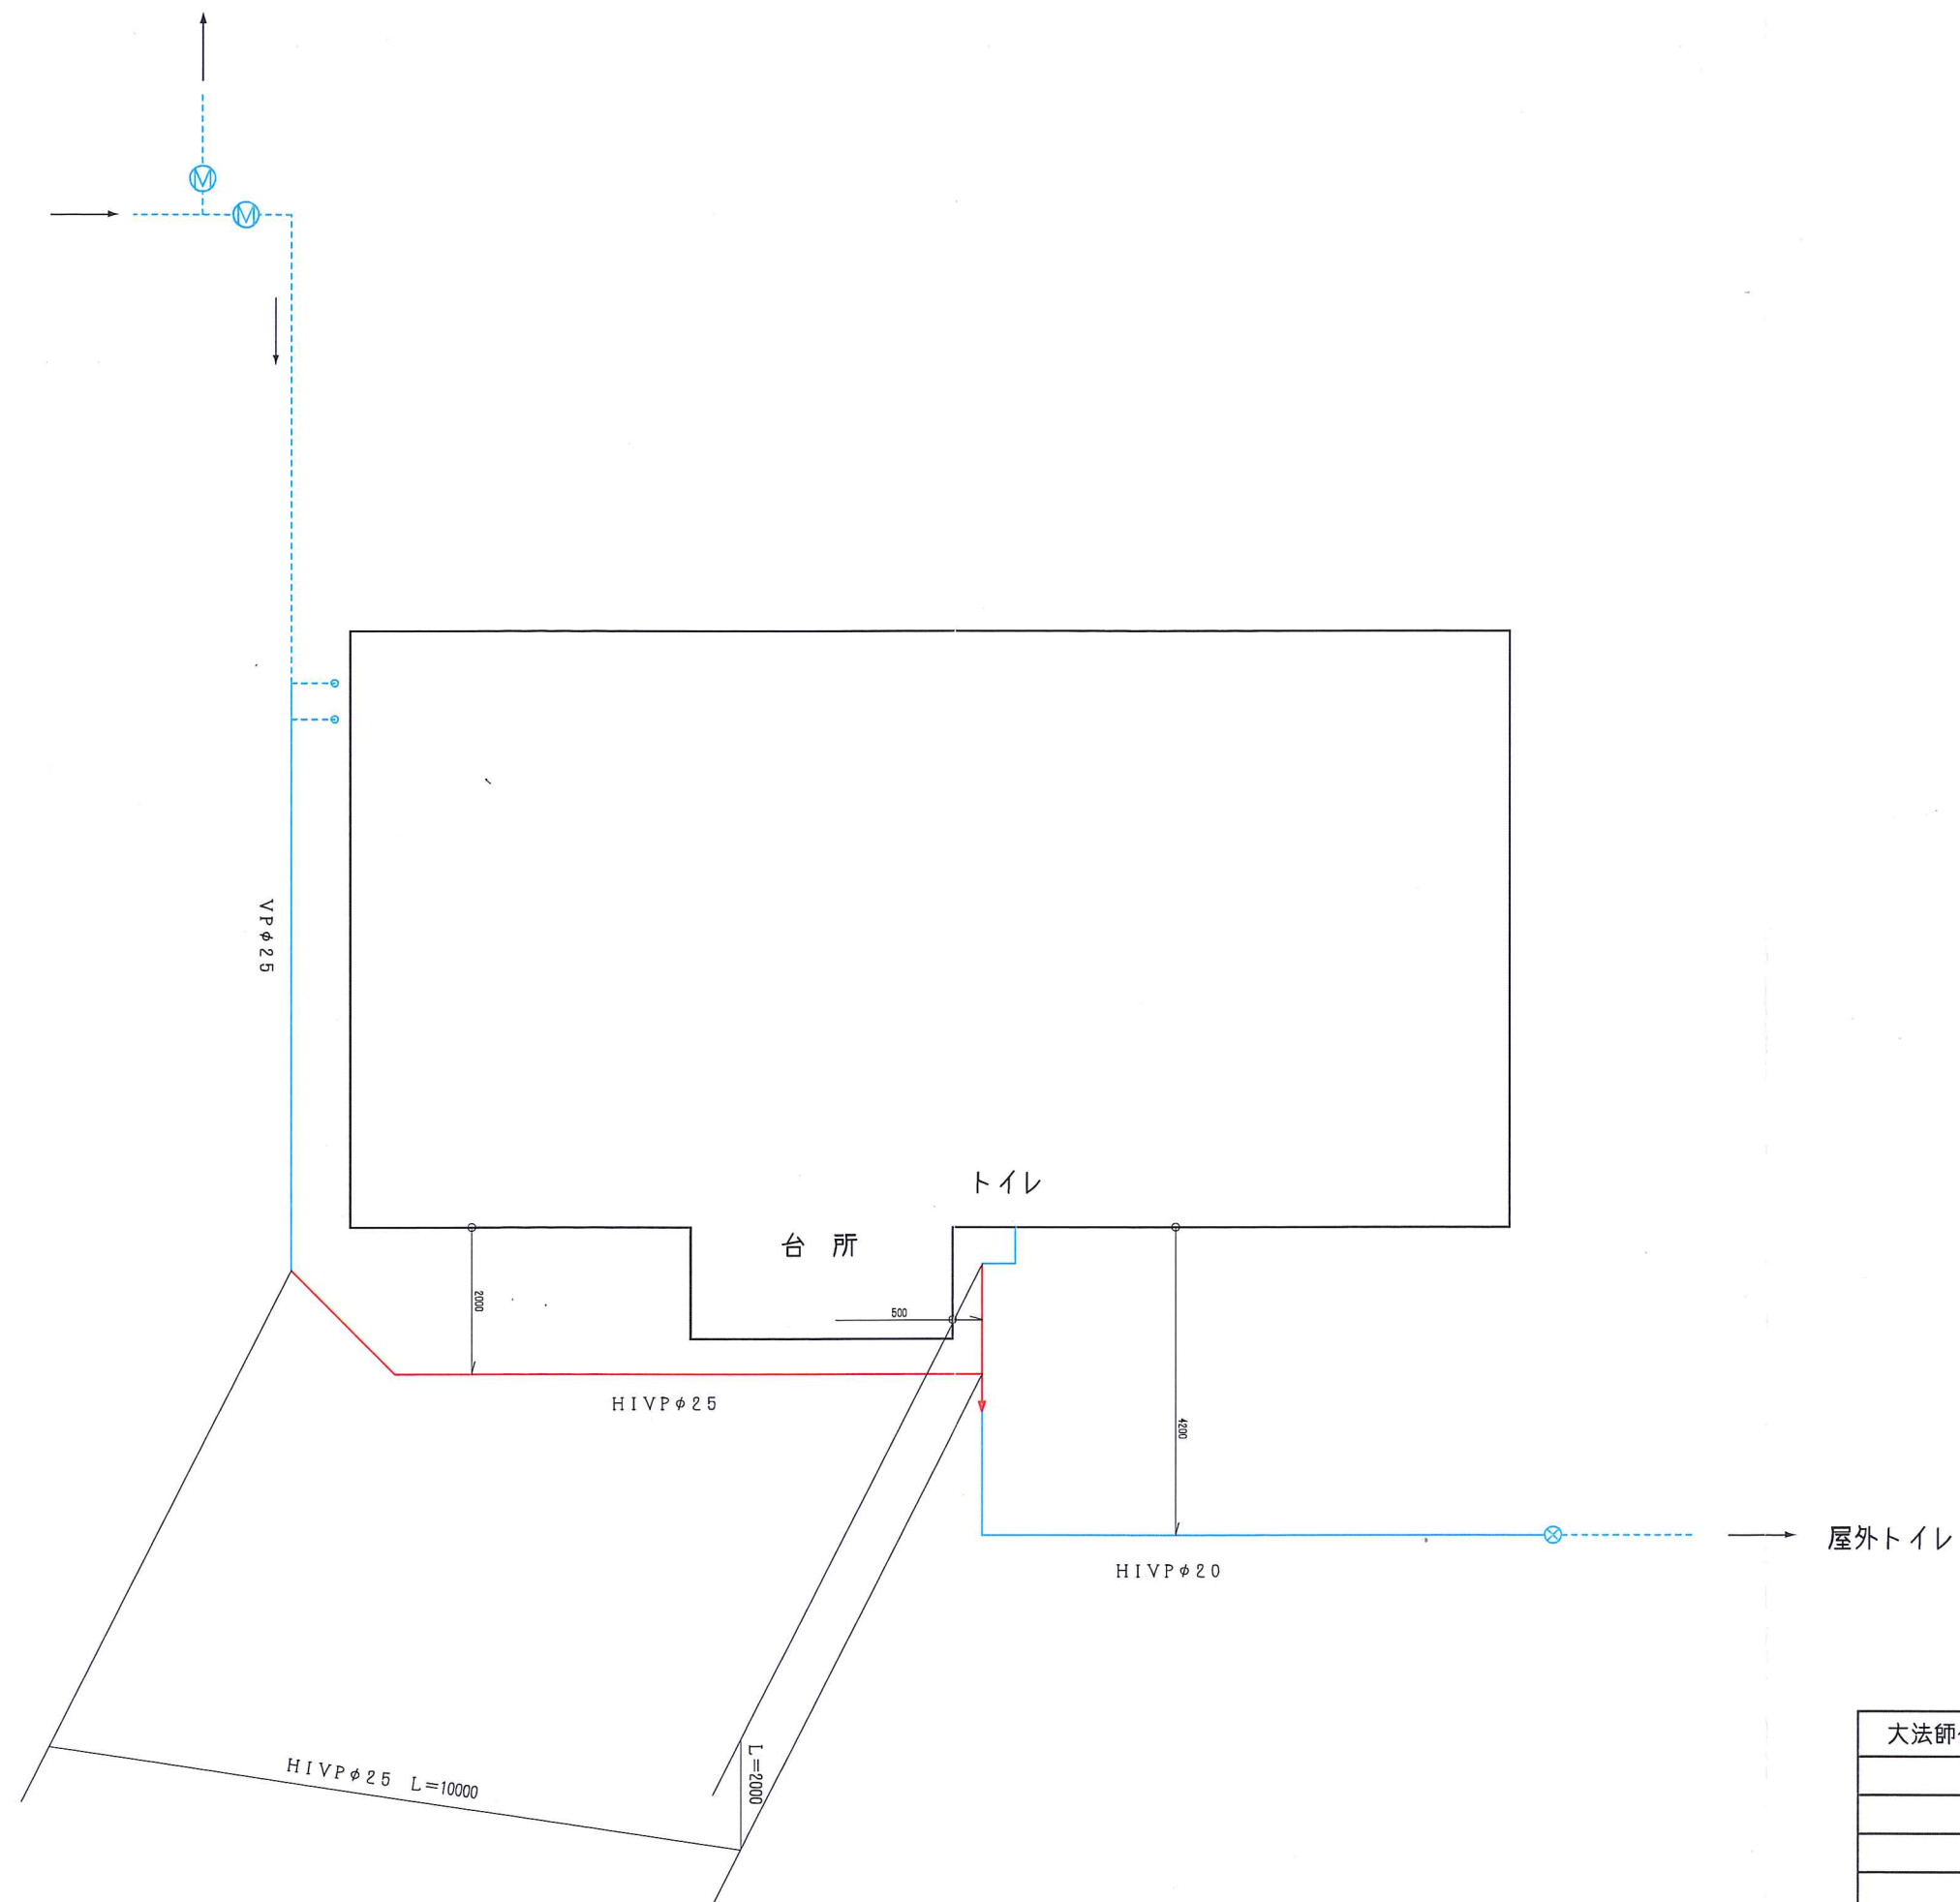

青：既設管  
赤：新設管

大法師公園管理棟付近給水管詳細図	
	1/100