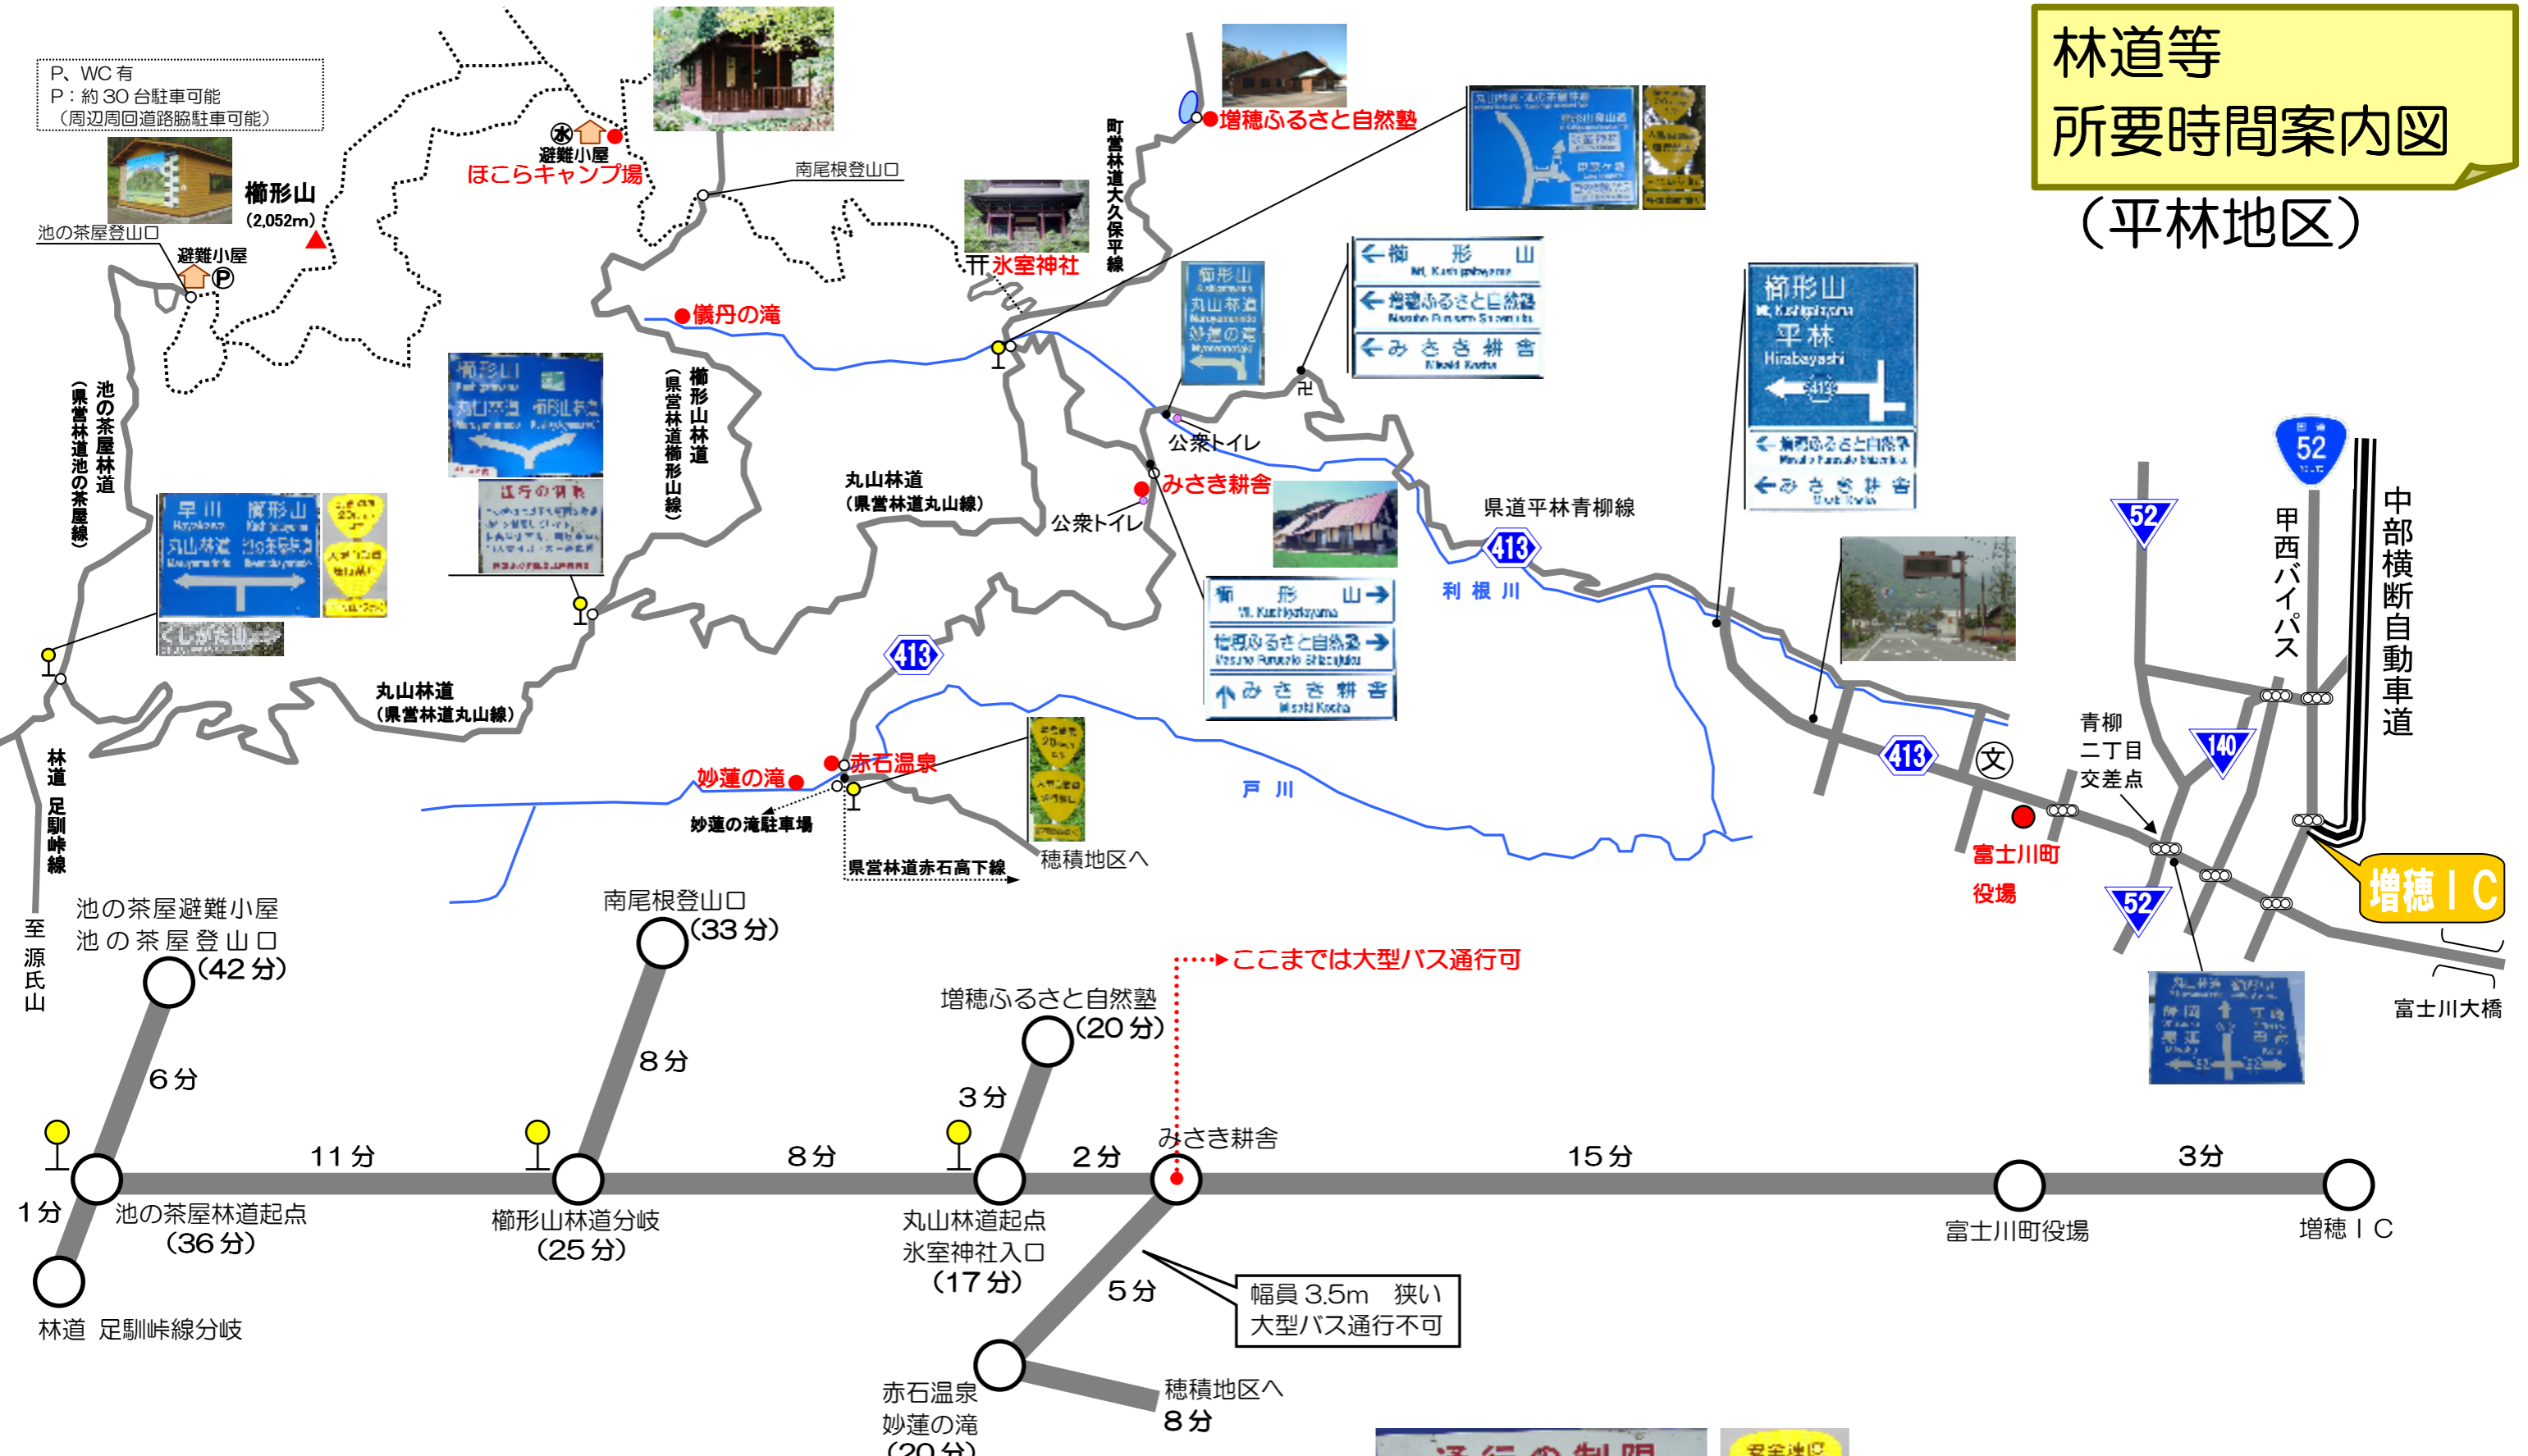

林道等 所要時間案内図 (平林地区)

通行の制限
この林道は以下の車両を除き通行を制限しています
林業関係車両、緊急車両、11人乗り以下の一般車両
峡南地域振興局林務環境部

安全速度 20km/h
以下
大型自動車 通行禁止
マイクロバス含む

問い合わせ
富士川町商工観光課 観光振興担当
TEL 0556-22-7202 (直) FAX 0556-22-5290
URL <http://www.town.fujikawa.yamanashi.jp/>