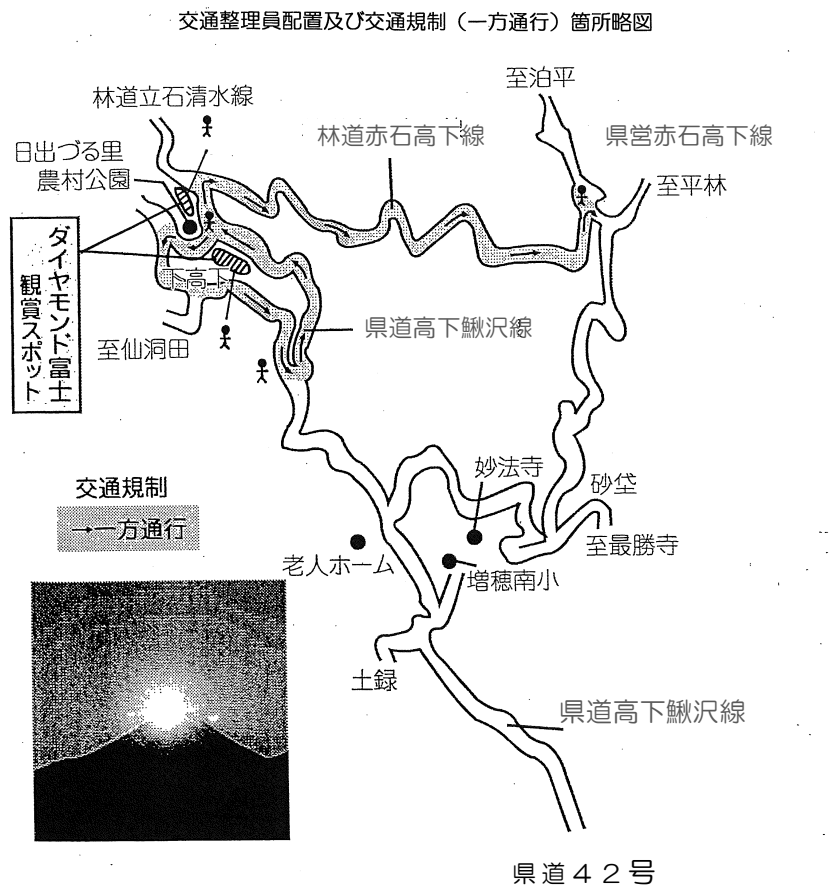

交通規制のお知らせ（ダイヤモンド富士）

冬至から元日にかけて高下地区は、富士山頂からの日の出（ダイヤモンド富士）を望むことができるスポットとして多くの人々で賑います。渋滞緩和対策として、次のとおり交通規制（一方通行）を行いますので皆様のご協力をお願いいたします。

～規制日時～

12月31日午後11時から

1月 1日午前 9時まで

（係員の指示に従ってください。）

*当日は非常に混雑するため、1日の午前2時から午前9時までは車の出し入れが困難になります。ご協力をお願いいたします。