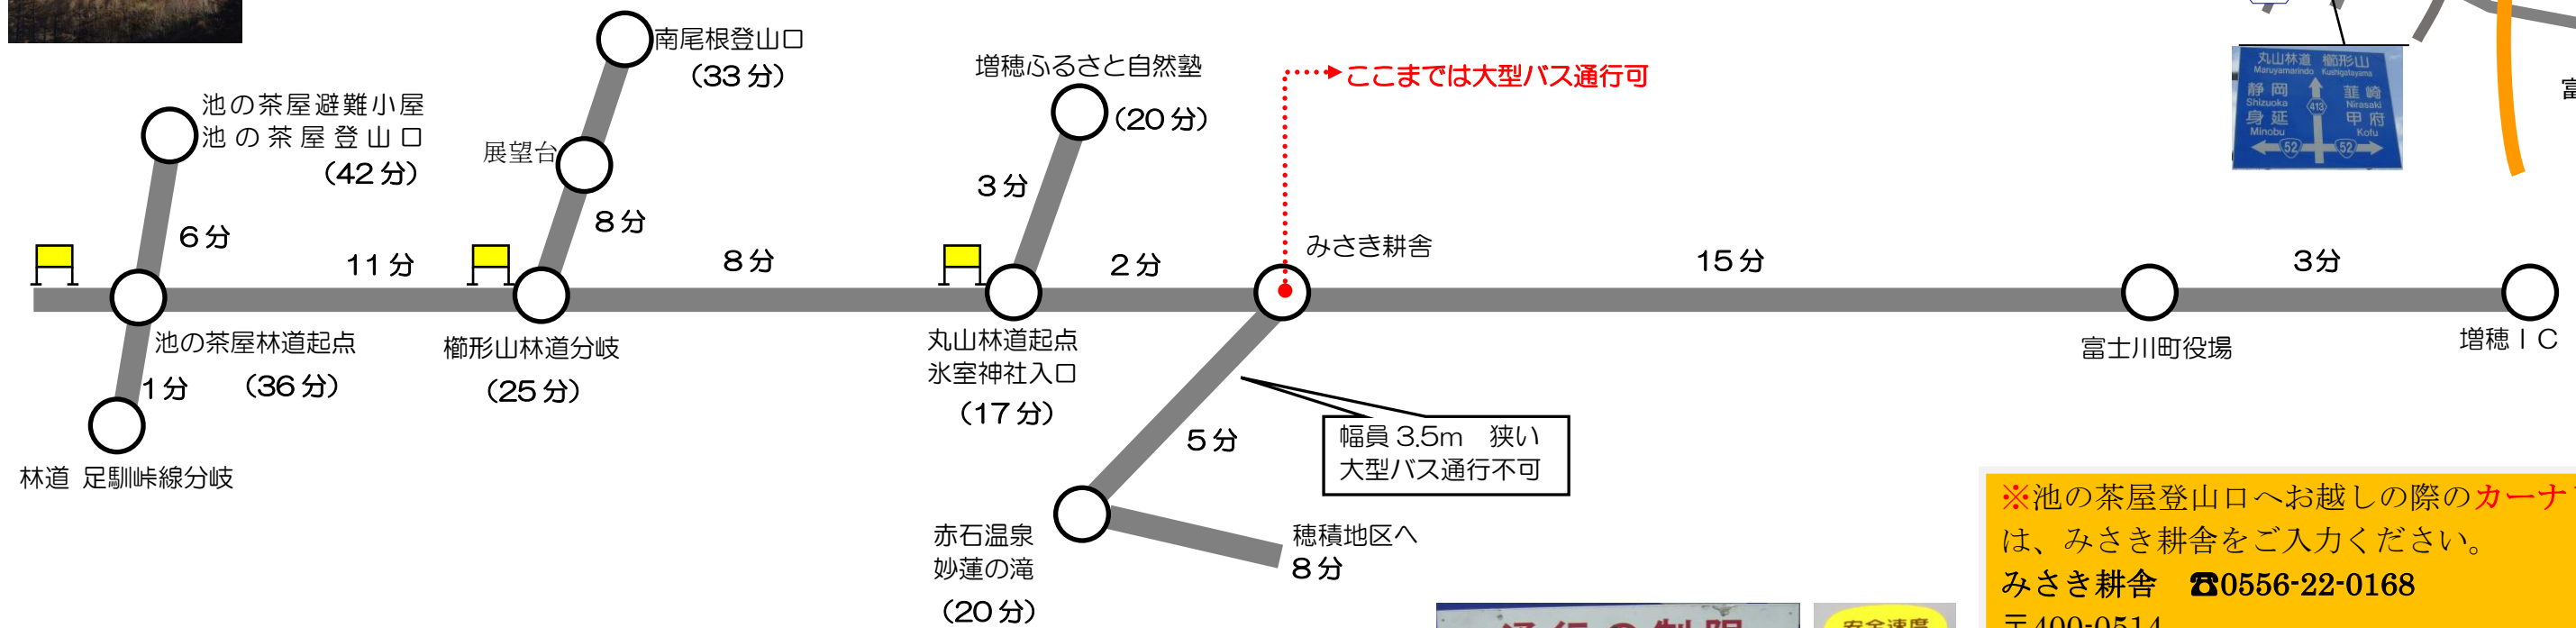

林道等 所要時間案内図 (平林地区)

規制看板有：大型車通行禁止（マイクロバス含）、乗用10人以下・普通車通行可

※ カッコ内時間：富士川町役場を起点とした所要時間（普通乗用車で移動した場合の目安時間）

通行の制限
この林道は以下の車両を除き通行を制限しています。
林業関係車両、緊急車両、11人乗り以下の一般車両
峡南地域振興局林務環境部

安全速度 20km/h 以下
大型自動車 通行禁止
マイクロバス含む

※池の茶屋登山口へお越しの際のカーナビ設定は、みさき耕舎をご入力ください。
みさき耕舎 ☎0556-22-0168
〒400-0514
山梨県 南巨摩郡 富士川町 平林 2335-1

問い合わせ
富士川町産業振興課 商工観光担当
TEL 0556-22-7202 (直) FAX 0556-22-5290
URL <https://www.town.fujikawa.yamanashi.jp/>