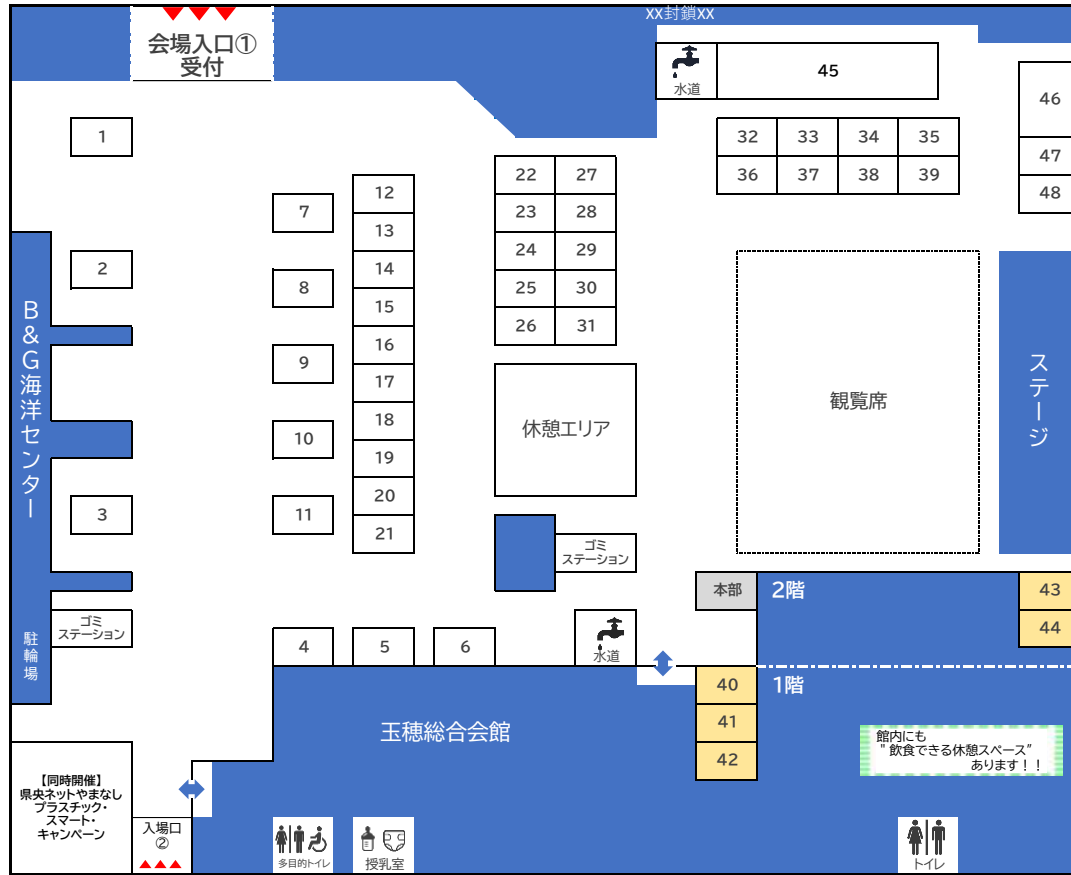

甲府市・中央市・韮崎市・南アルプス市・甲斐市・笛吹市・北杜市・
山梨市・甲州市・昭和町・市川三郷町・富士川町

県央ネットやまなし
ポータルサイト

主催：中央市社会福祉協議会・輪になろう中央市民のつどい実行委員会

後援：中央市・中央市教育委員会・中央市国際交流協会

*この事業は一部、赤い羽根共同募金配分金により実施されます。

第16回 輪になろう中央市民のつどい 会場図

1	FUJIFILM ケバブ
2	モリタファーム スムージー
3	コト
4	月ノ歩みカタ
5	甲州たご焼き 道
6	M's café
7	ブルボ
8	KIOSK
9	クレープ チルノチル
10	ベトナム料理REN
11	タウタワン
12	やっこ風
13	MINAMI ALPS STAND
14	MOMO
15	脱走サロニア
16	チームすずらん
17	Sunny Blossom
18	フレッシュドッグ
19	鶏家カフェかみず
20	中央市国際交流協会
21	ミカド・アズ・アズ
22	餅まき
23	餅まき
24	株式会社ウェーブ