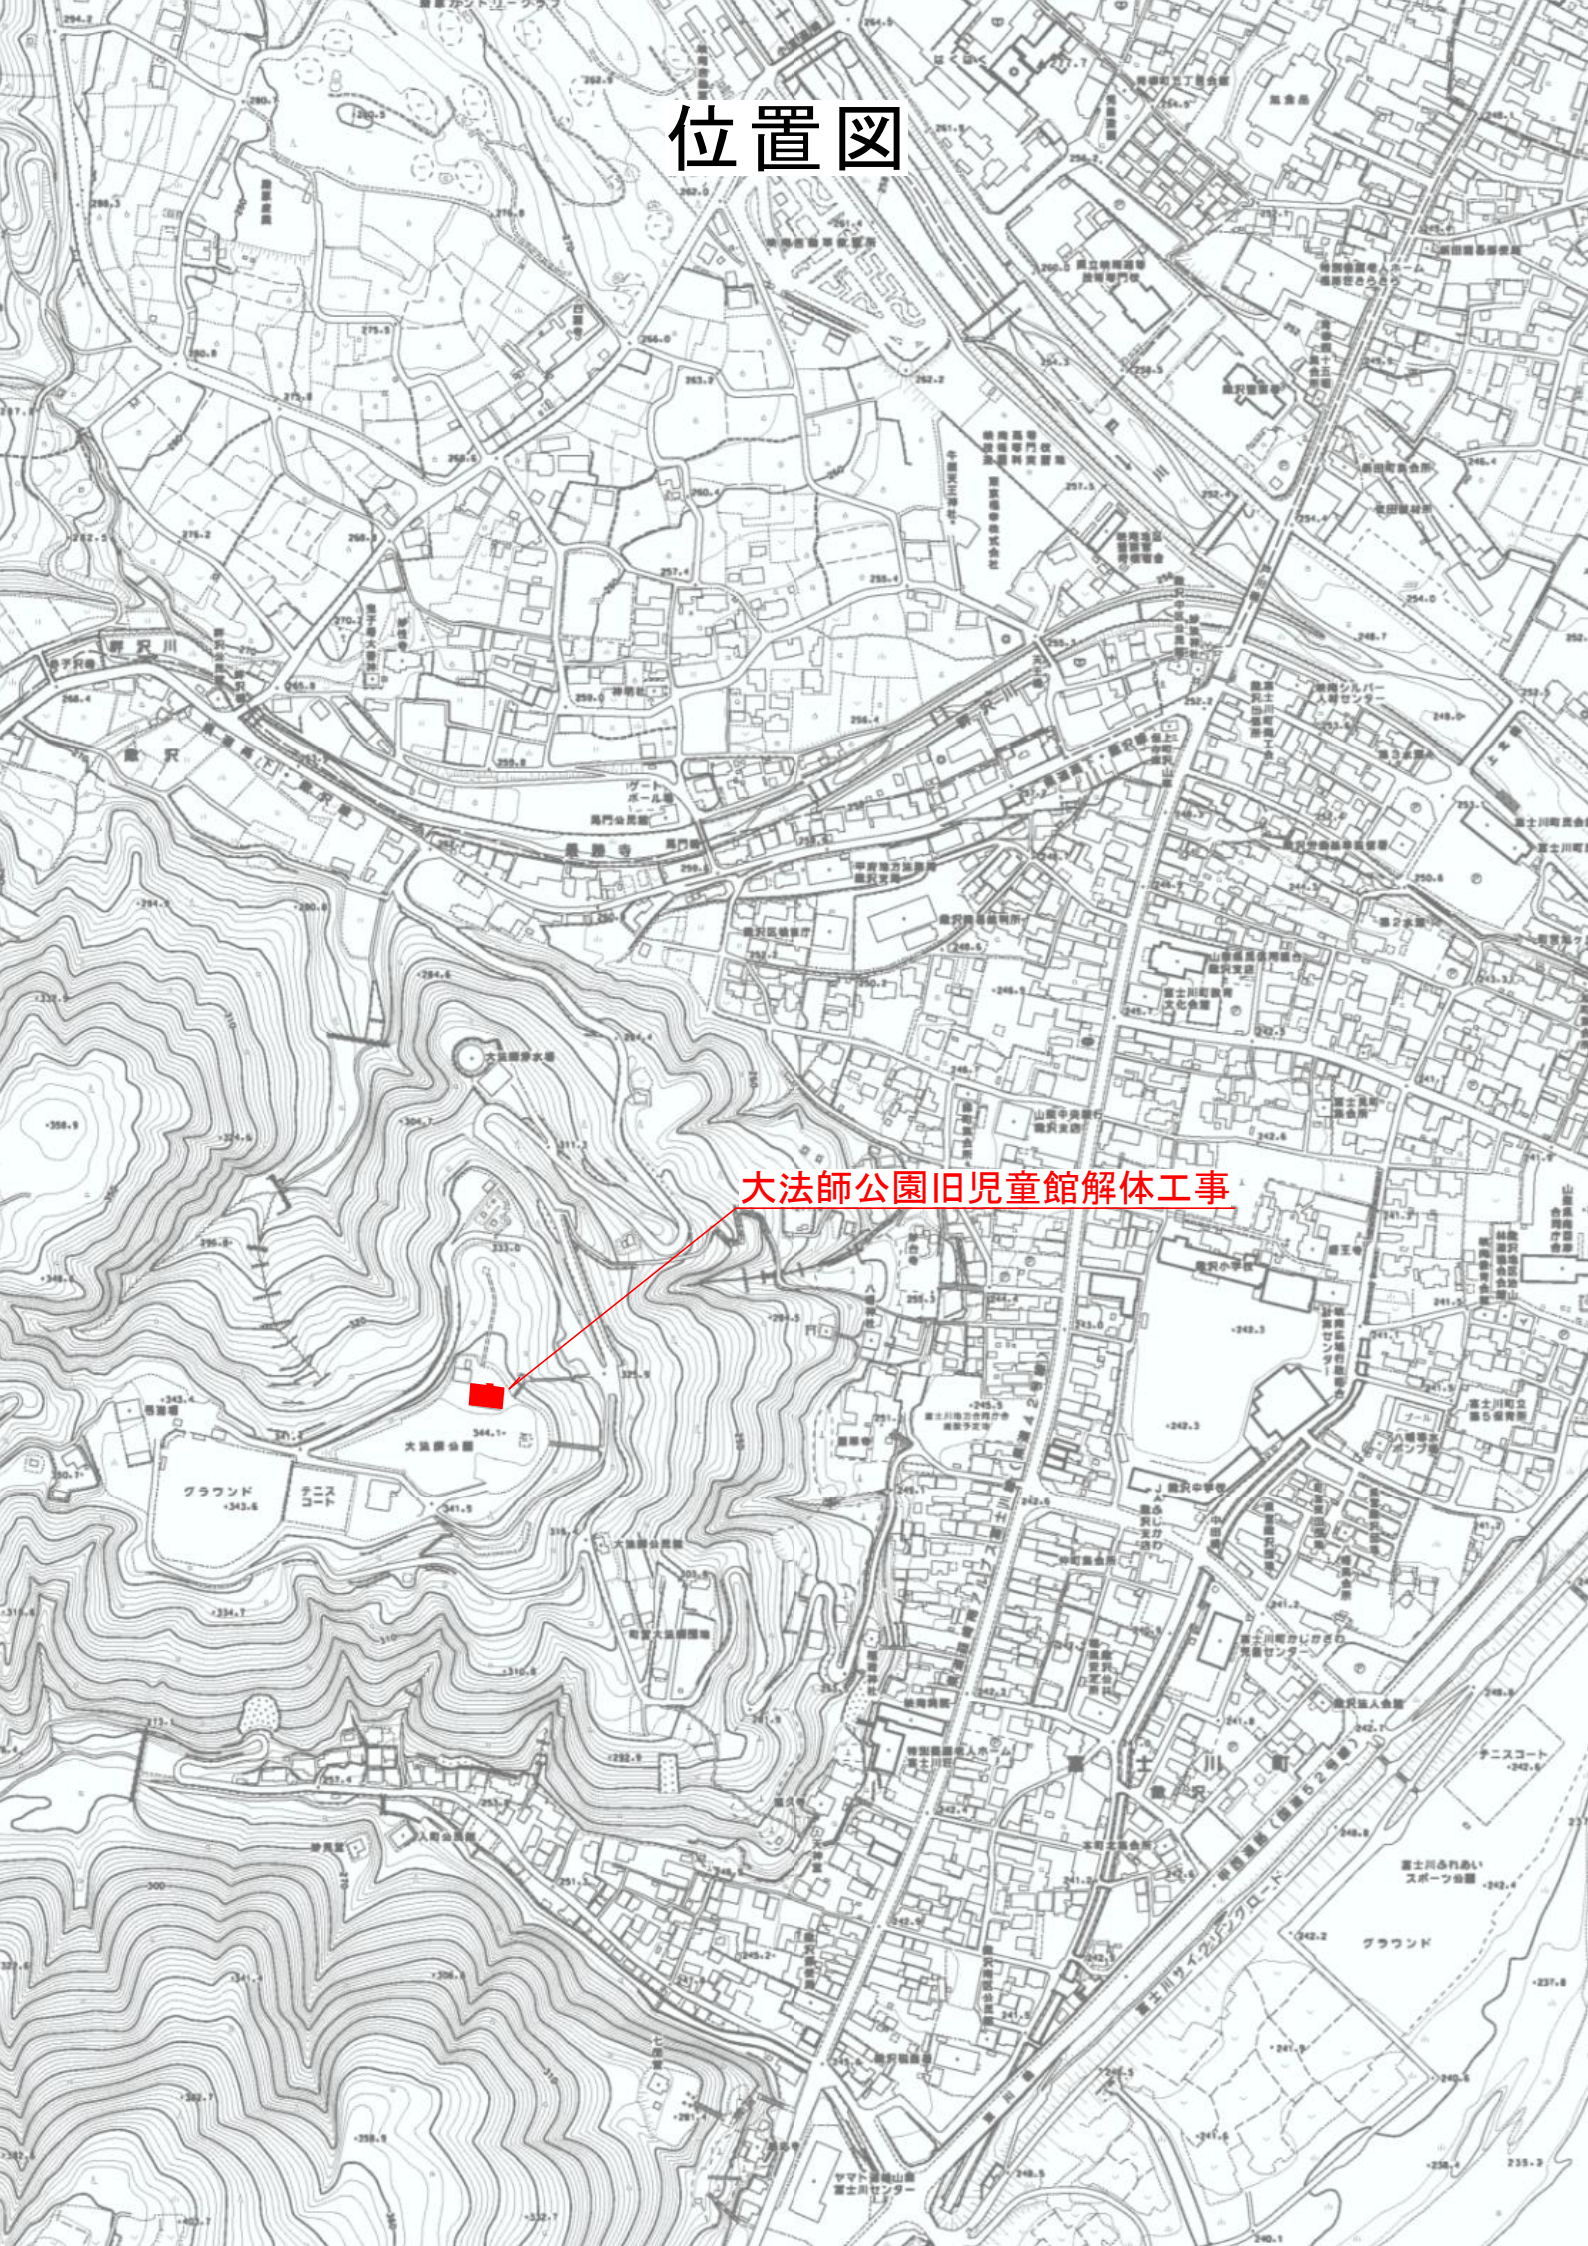

位置図

大法師公園旧児童館解体工事