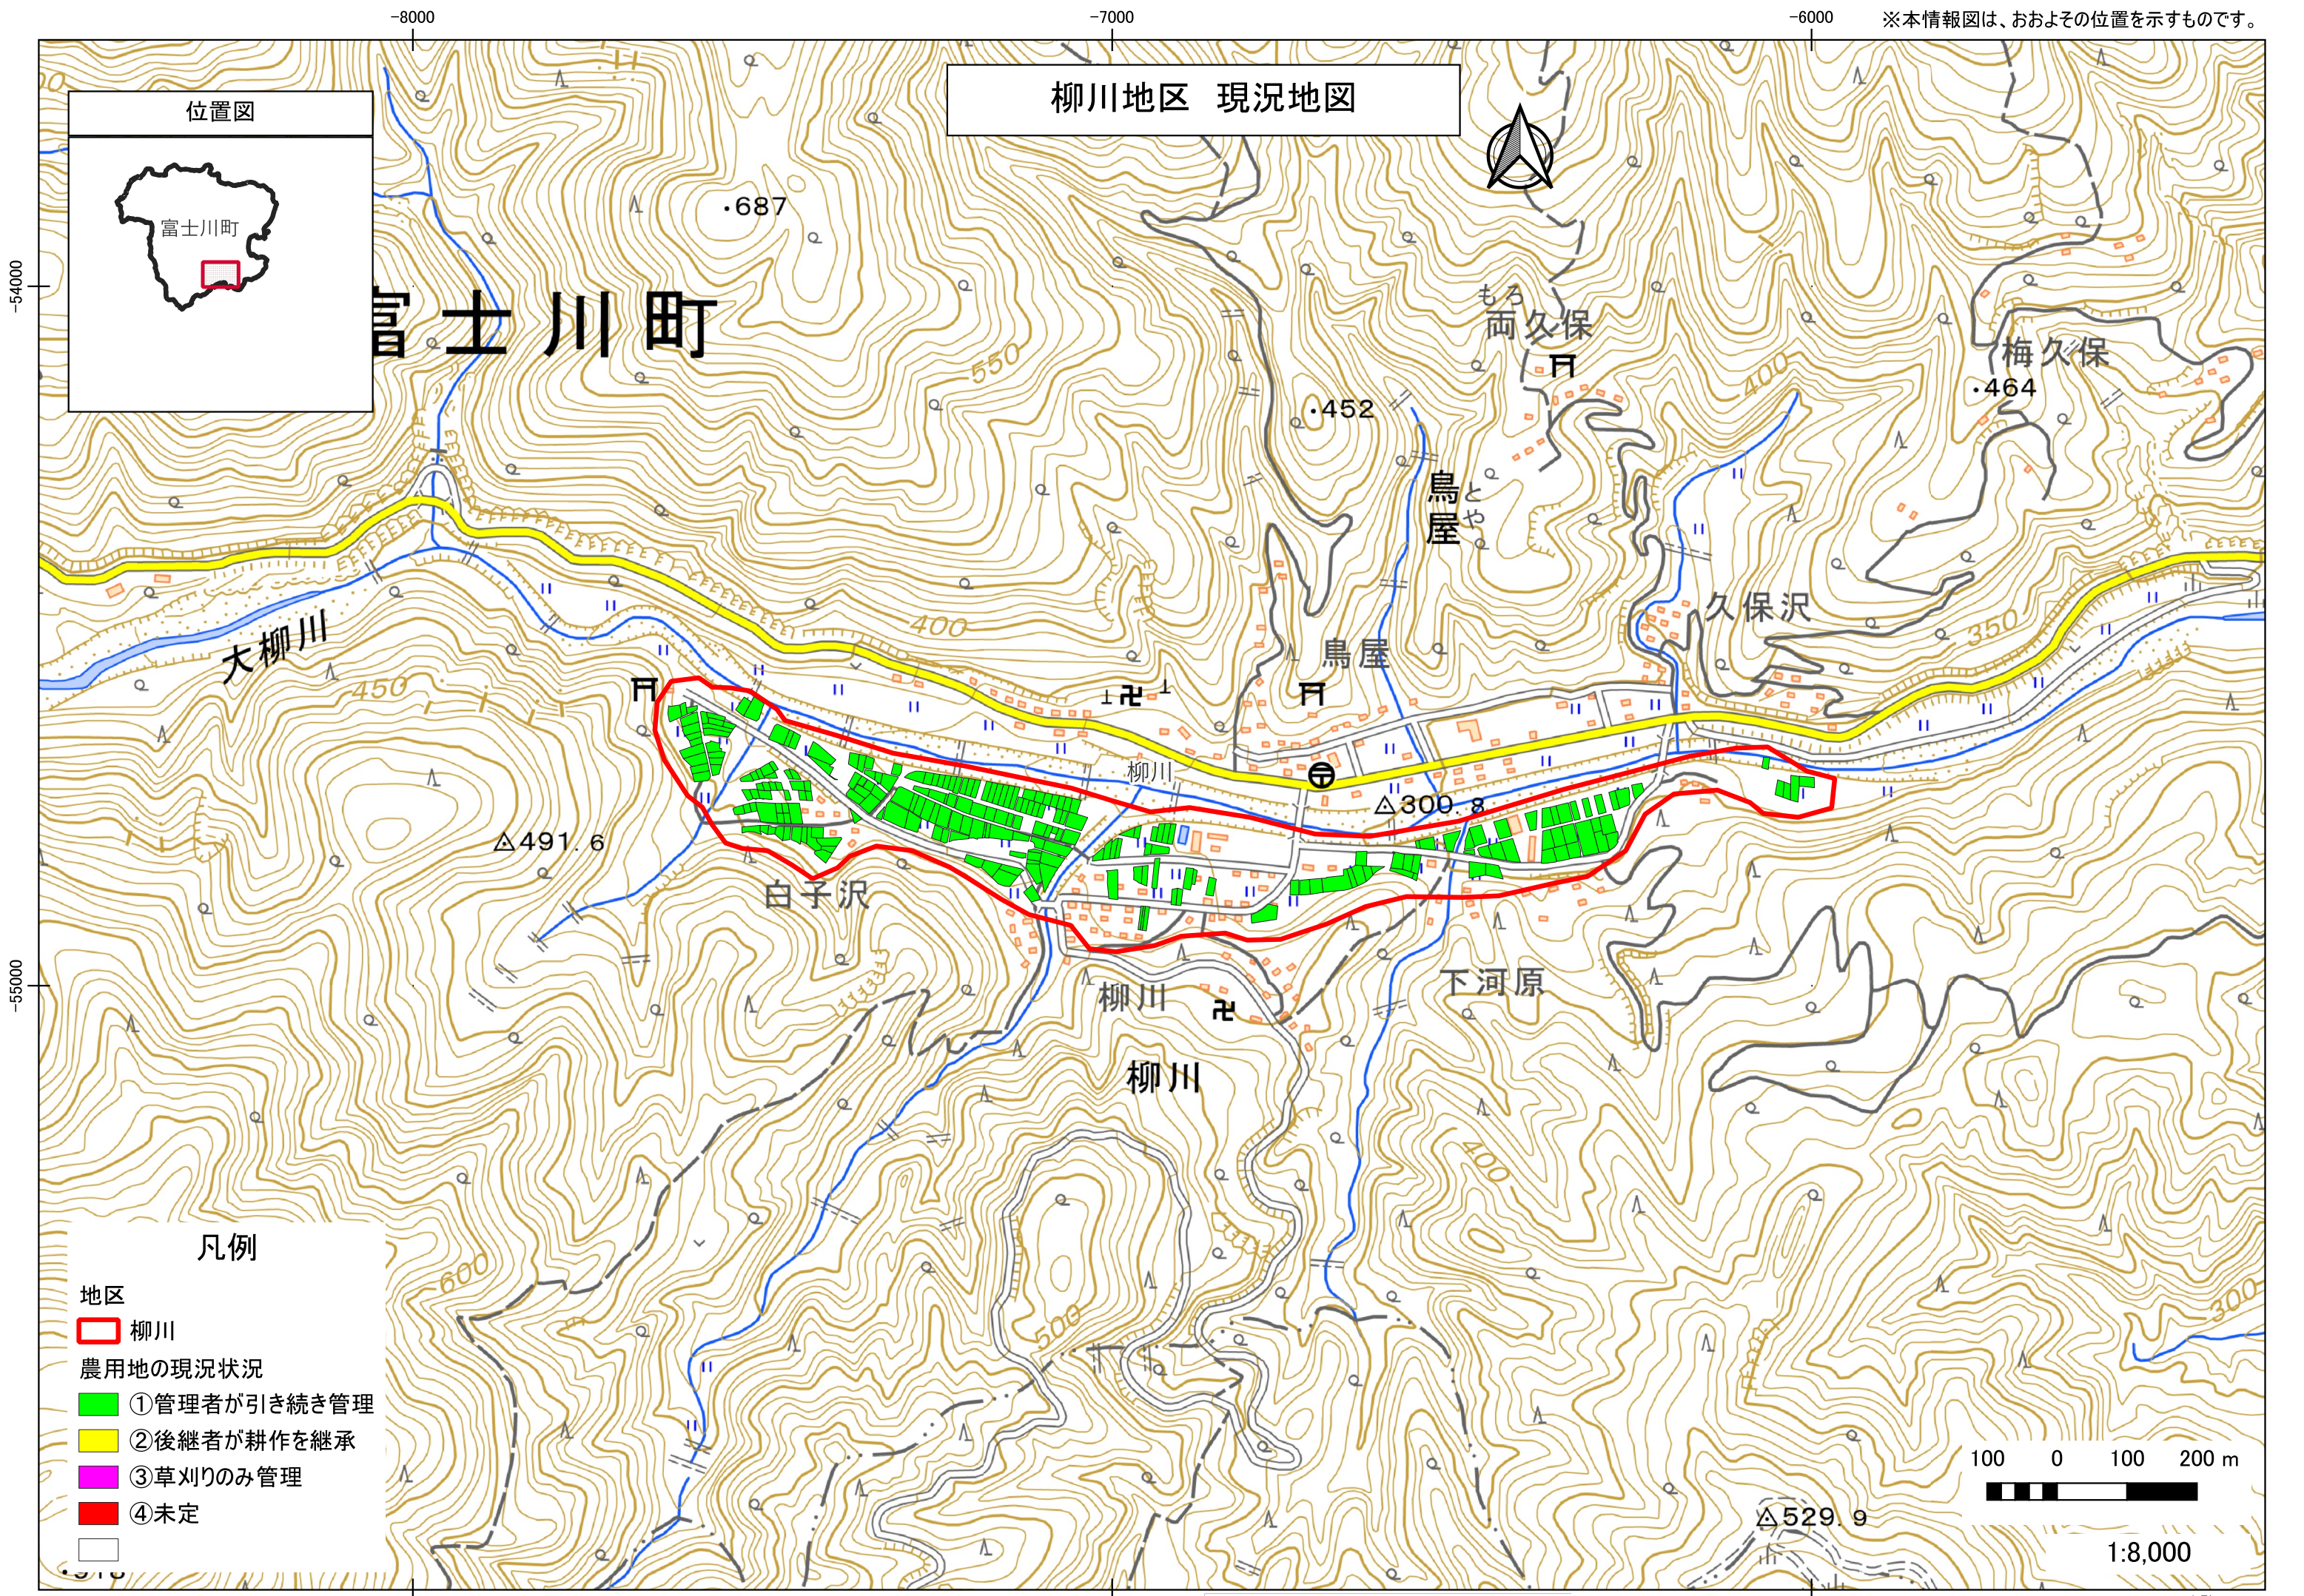

柳川地区 現況地図

凡例

- 地区
- 柳川
- 農用地の現況状況
- ①管理者が引き続き管理
 - ②後継者が耕作を継承
 - ③草刈りのみ管理
 - ④未定

1:8,000