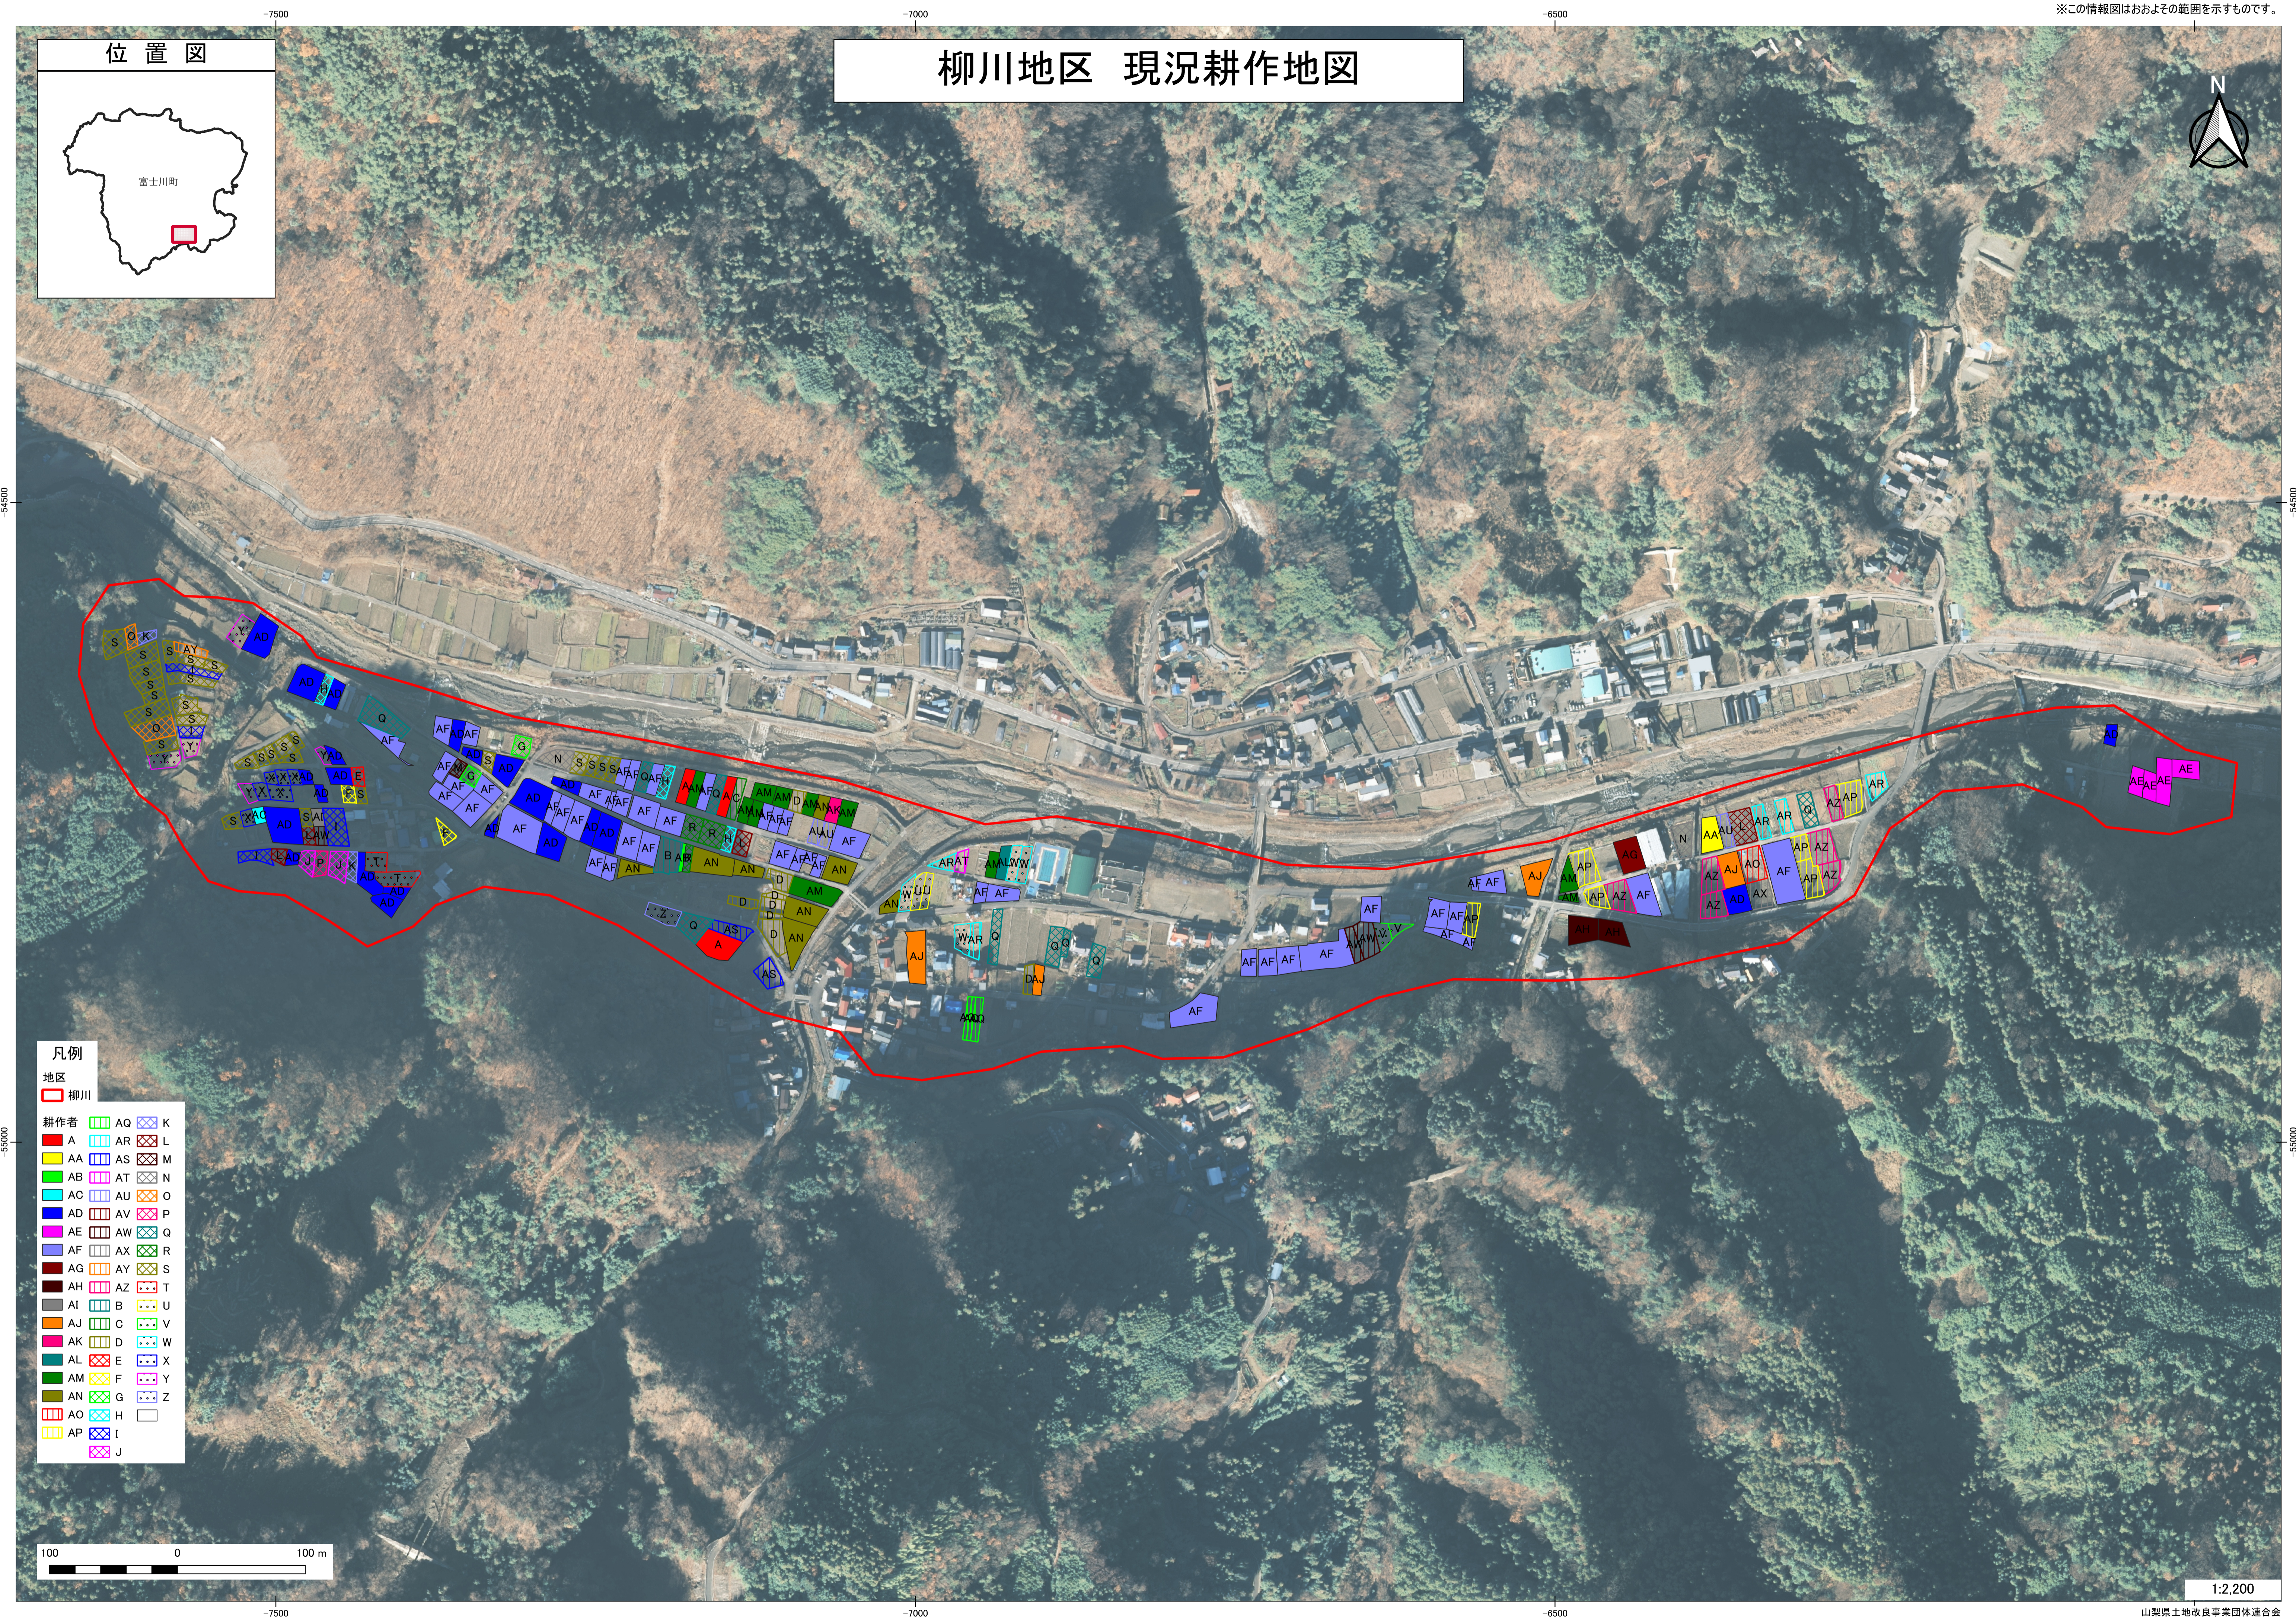

柳川地区 現況耕作地図

凡例

地区
 柳川

耕作者

AA	AB	AC	AD	AE	AF	AG	AH	AI	AJ	AK	AL	AM	AN	AO	AP
AQ	AR	AS	AT	AV	AW	AX	AY	AZ	B	C	D	E	F	G	H
K	L	M	N	O	P	Q	R	S	T	U	V	W	X	Y	Z