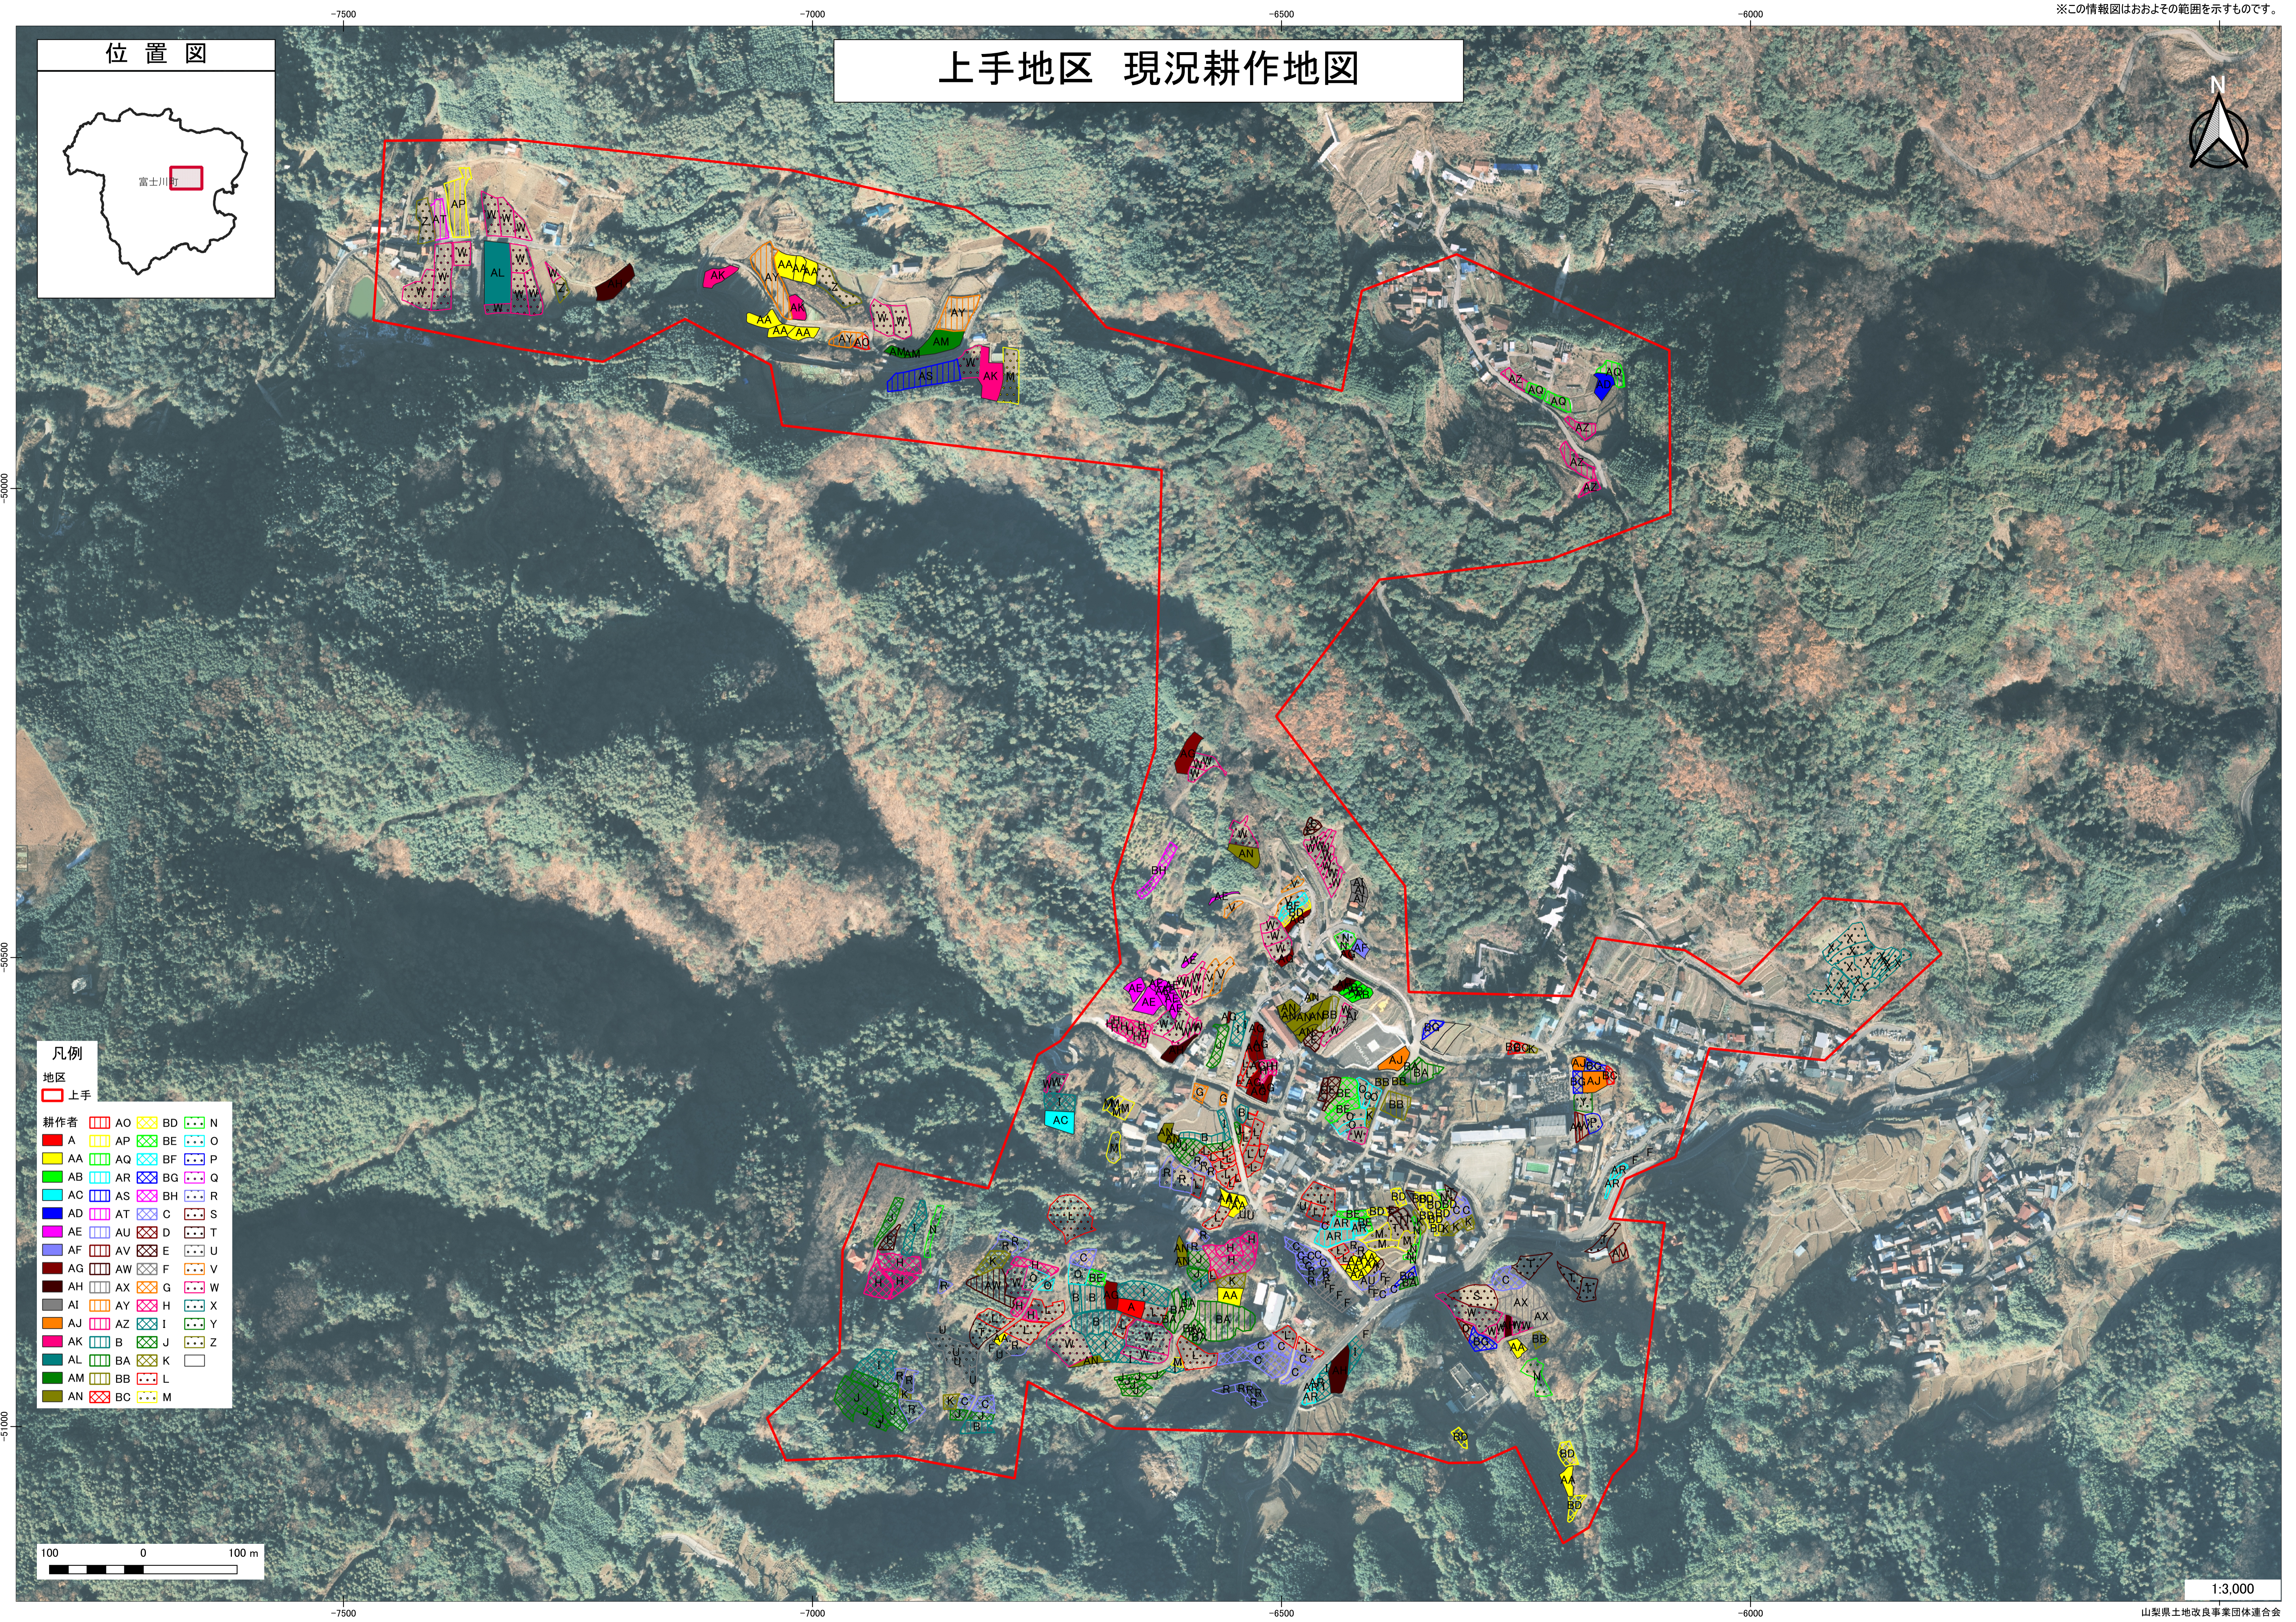

位置図

上手地区 現況耕作地図

凡例

地区

上手

耕作者	AO	BD	N
A	AP	BE	O
AA	AQ	BF	P
AB	AR	BG	Q
AC	AS	BH	R
AD	AT	C	S
AE	AU	D	T
AF	AV	E	U
AG	AW	F	V
AH	AX	G	W
AI	AY	H	X
AJ	AZ	I	Y
AK	B	J	Z
AL	BA	K	
AM	BB	L	
AN	BC	M	