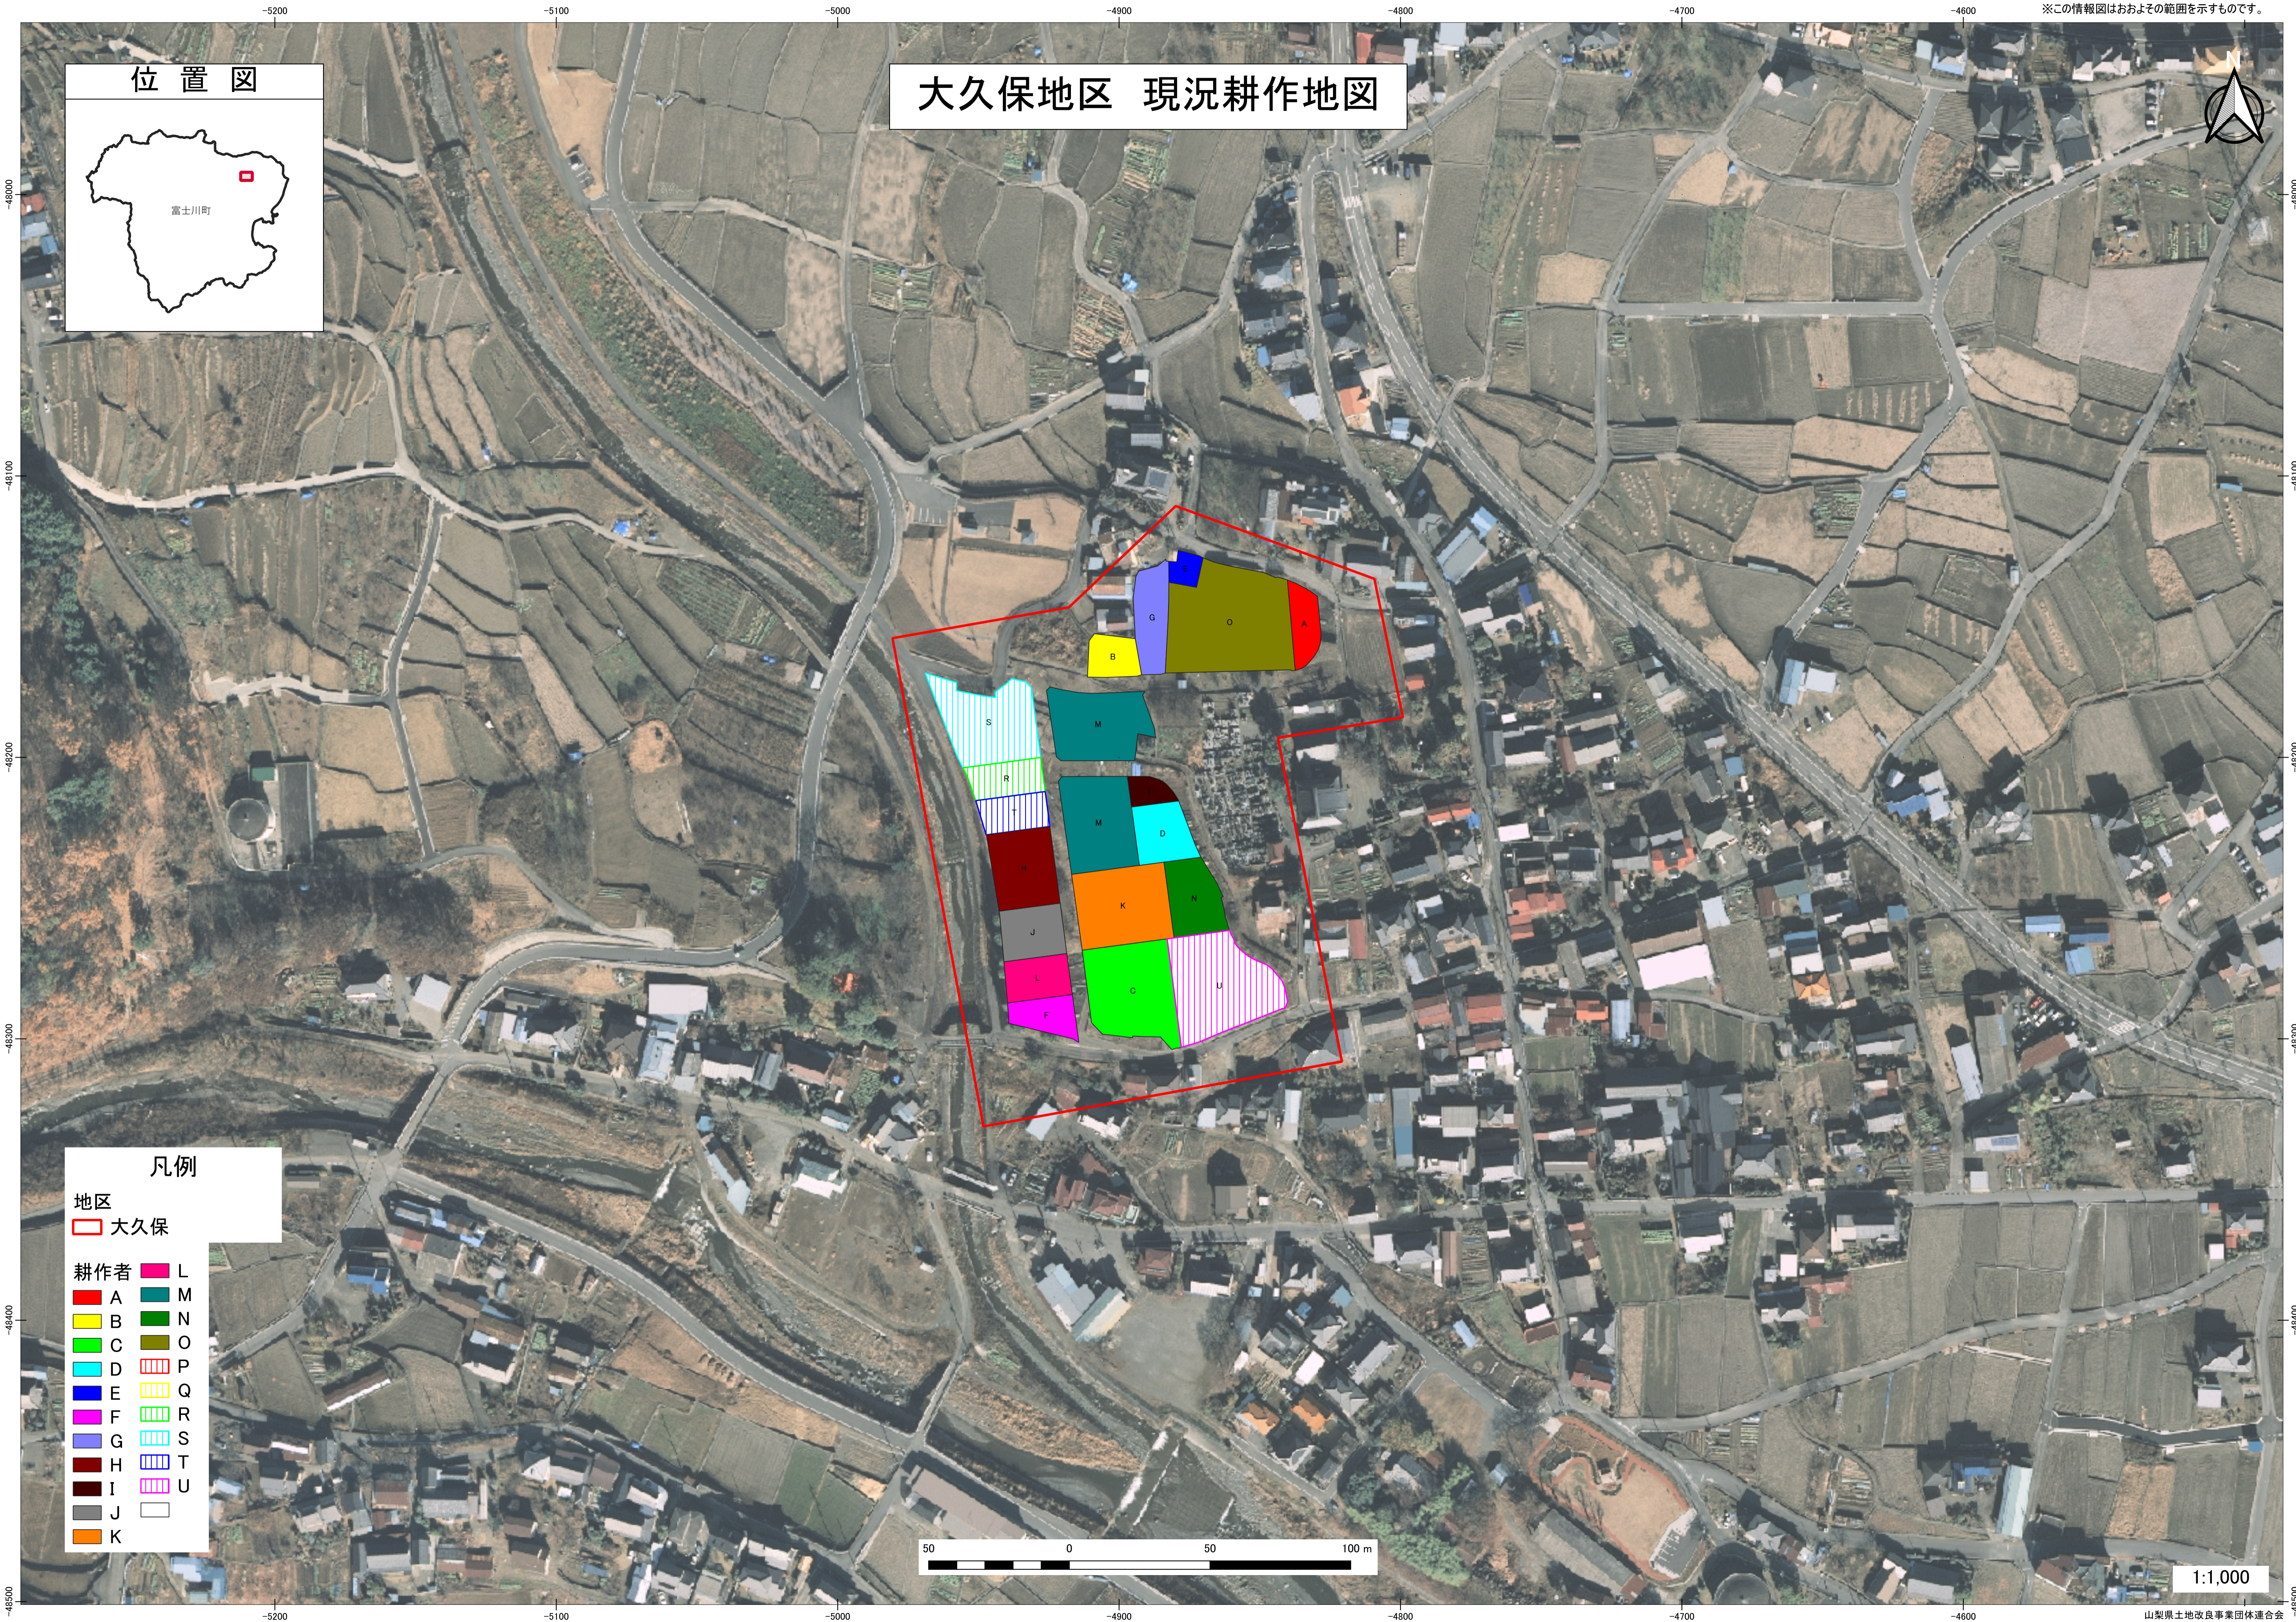

大久保地区 現況耕作地図

凡例

地区
 大久保

耕作者

A	M
B	N
C	O
D	P
E	Q
F	R
G	S
H	T
I	U
J	
K	
L	

1:1,000