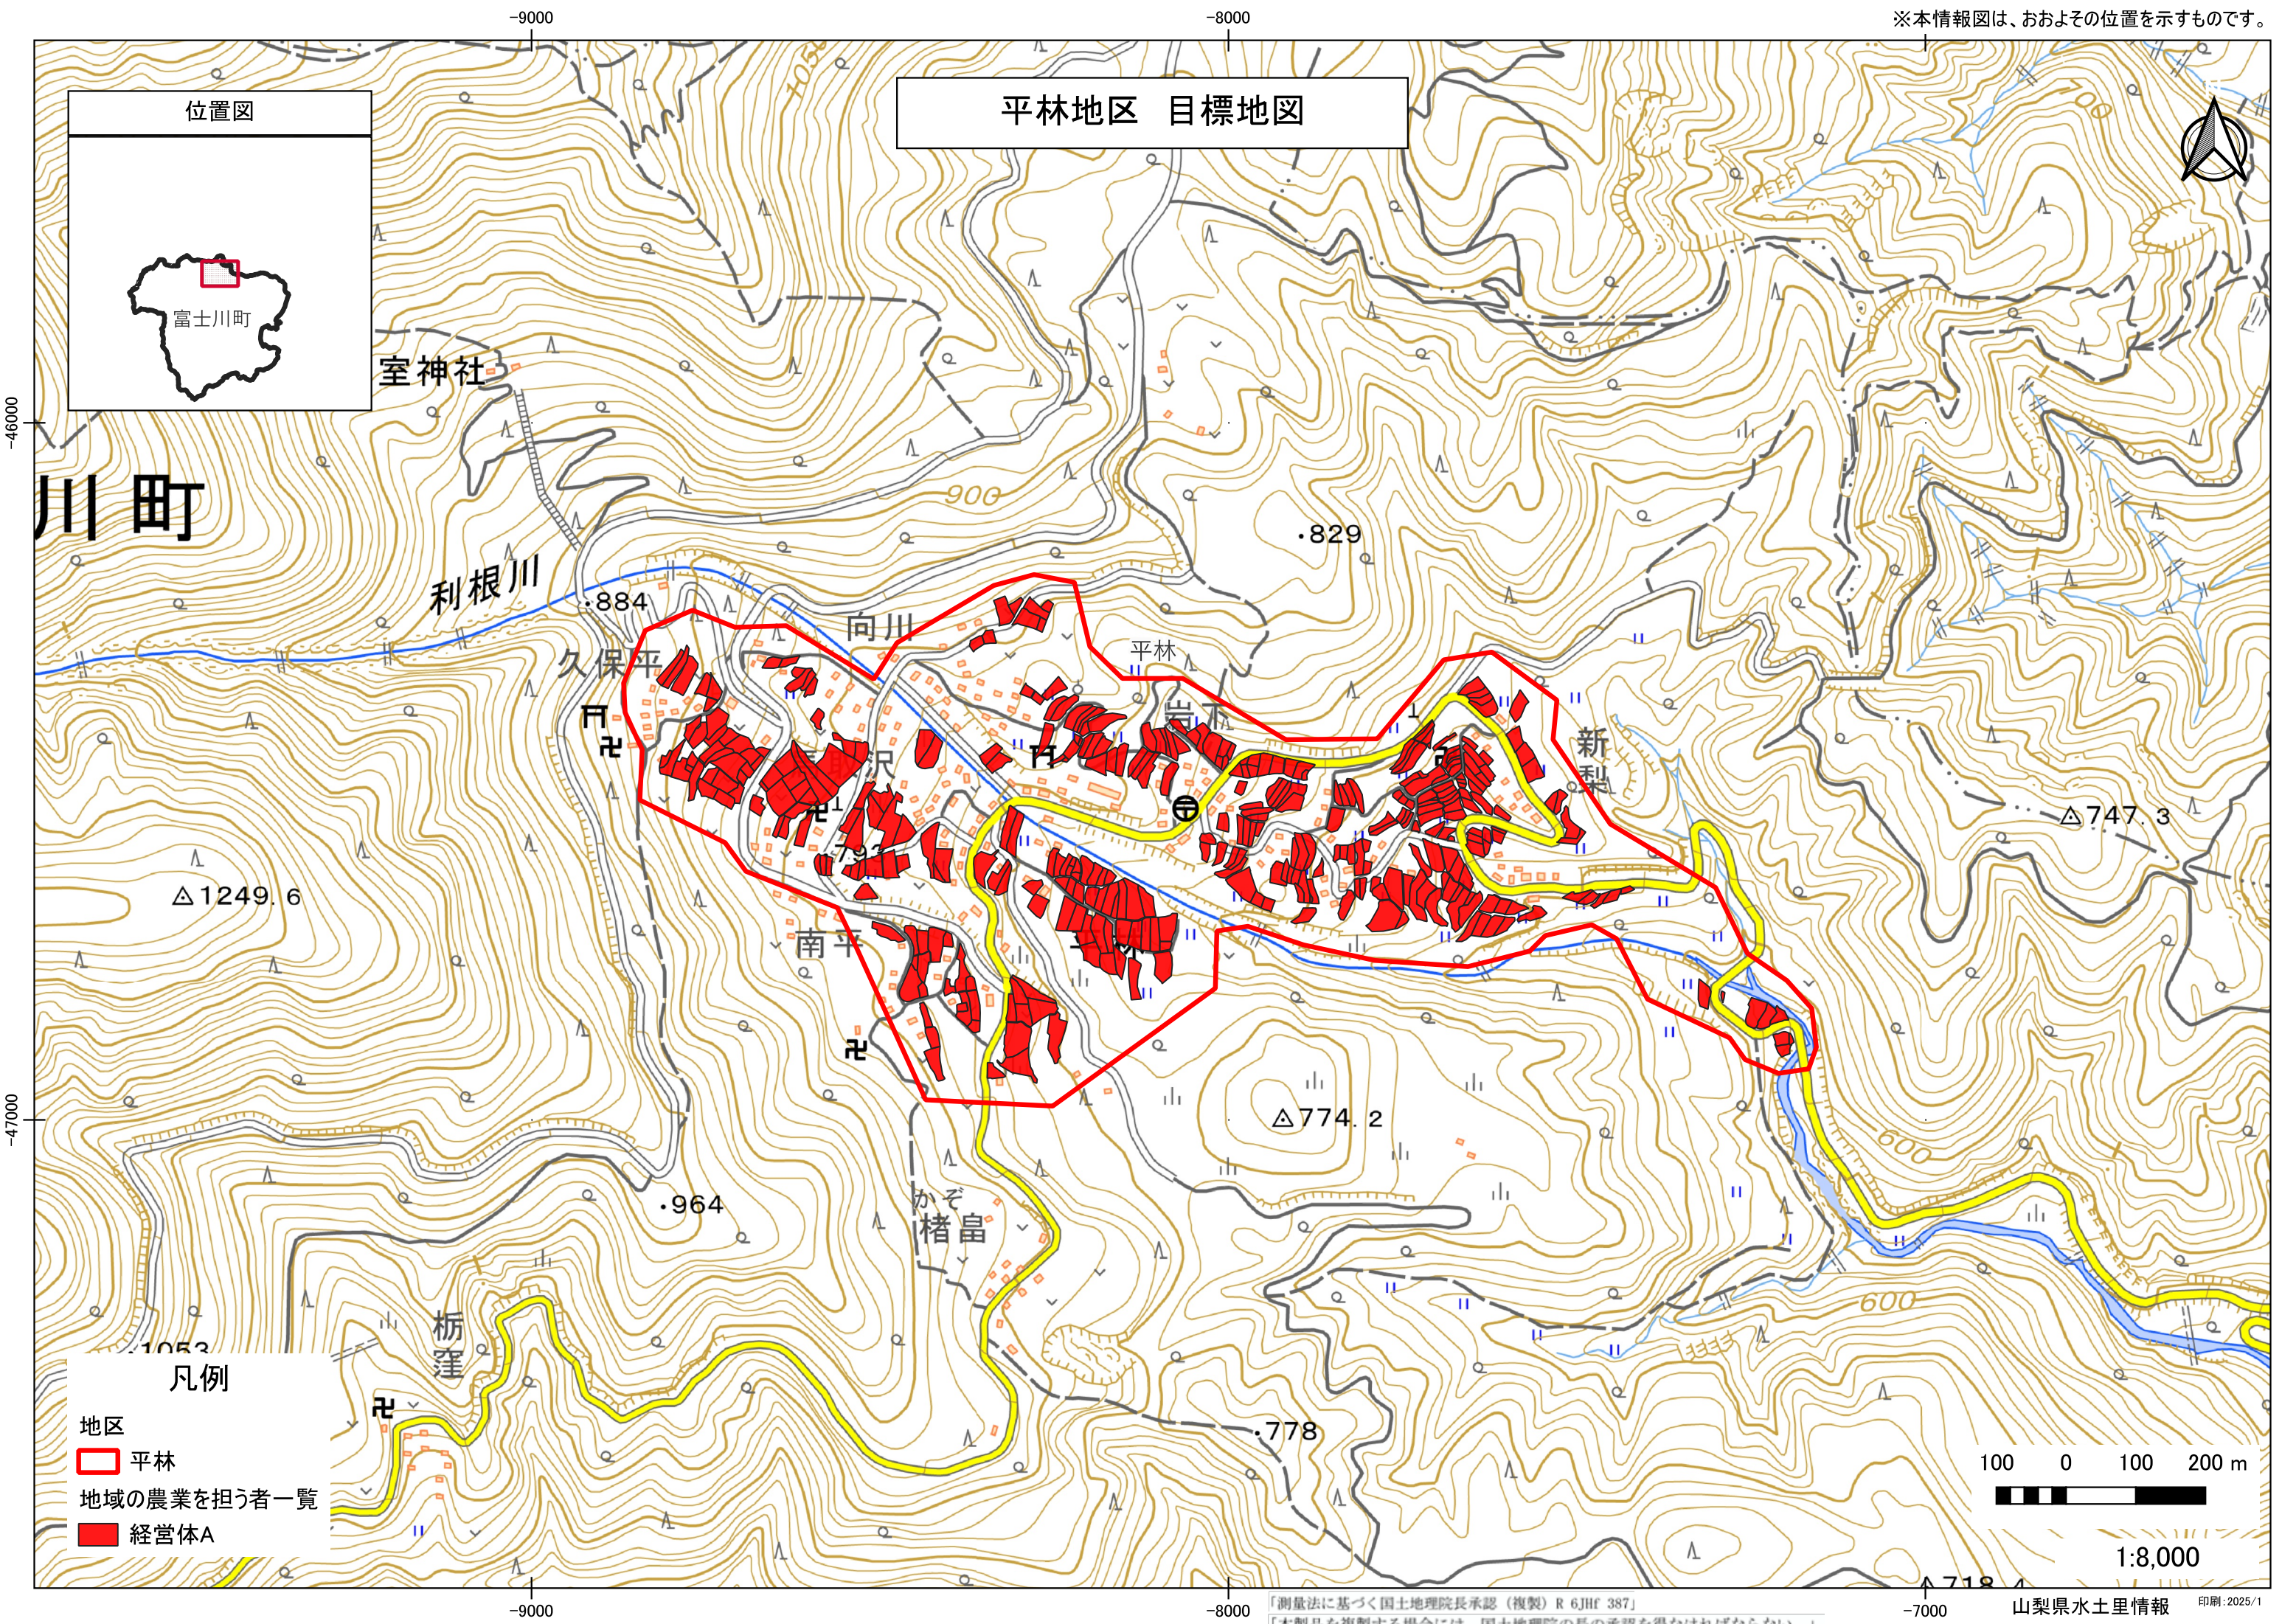

平林地区 目標地図

-46000

-47000

-9000

-8000

-9000

-8000

-7000

- 凡例
- 地区
 - 平林
 - 地域の農業を担う者一覧
 - 経営体A