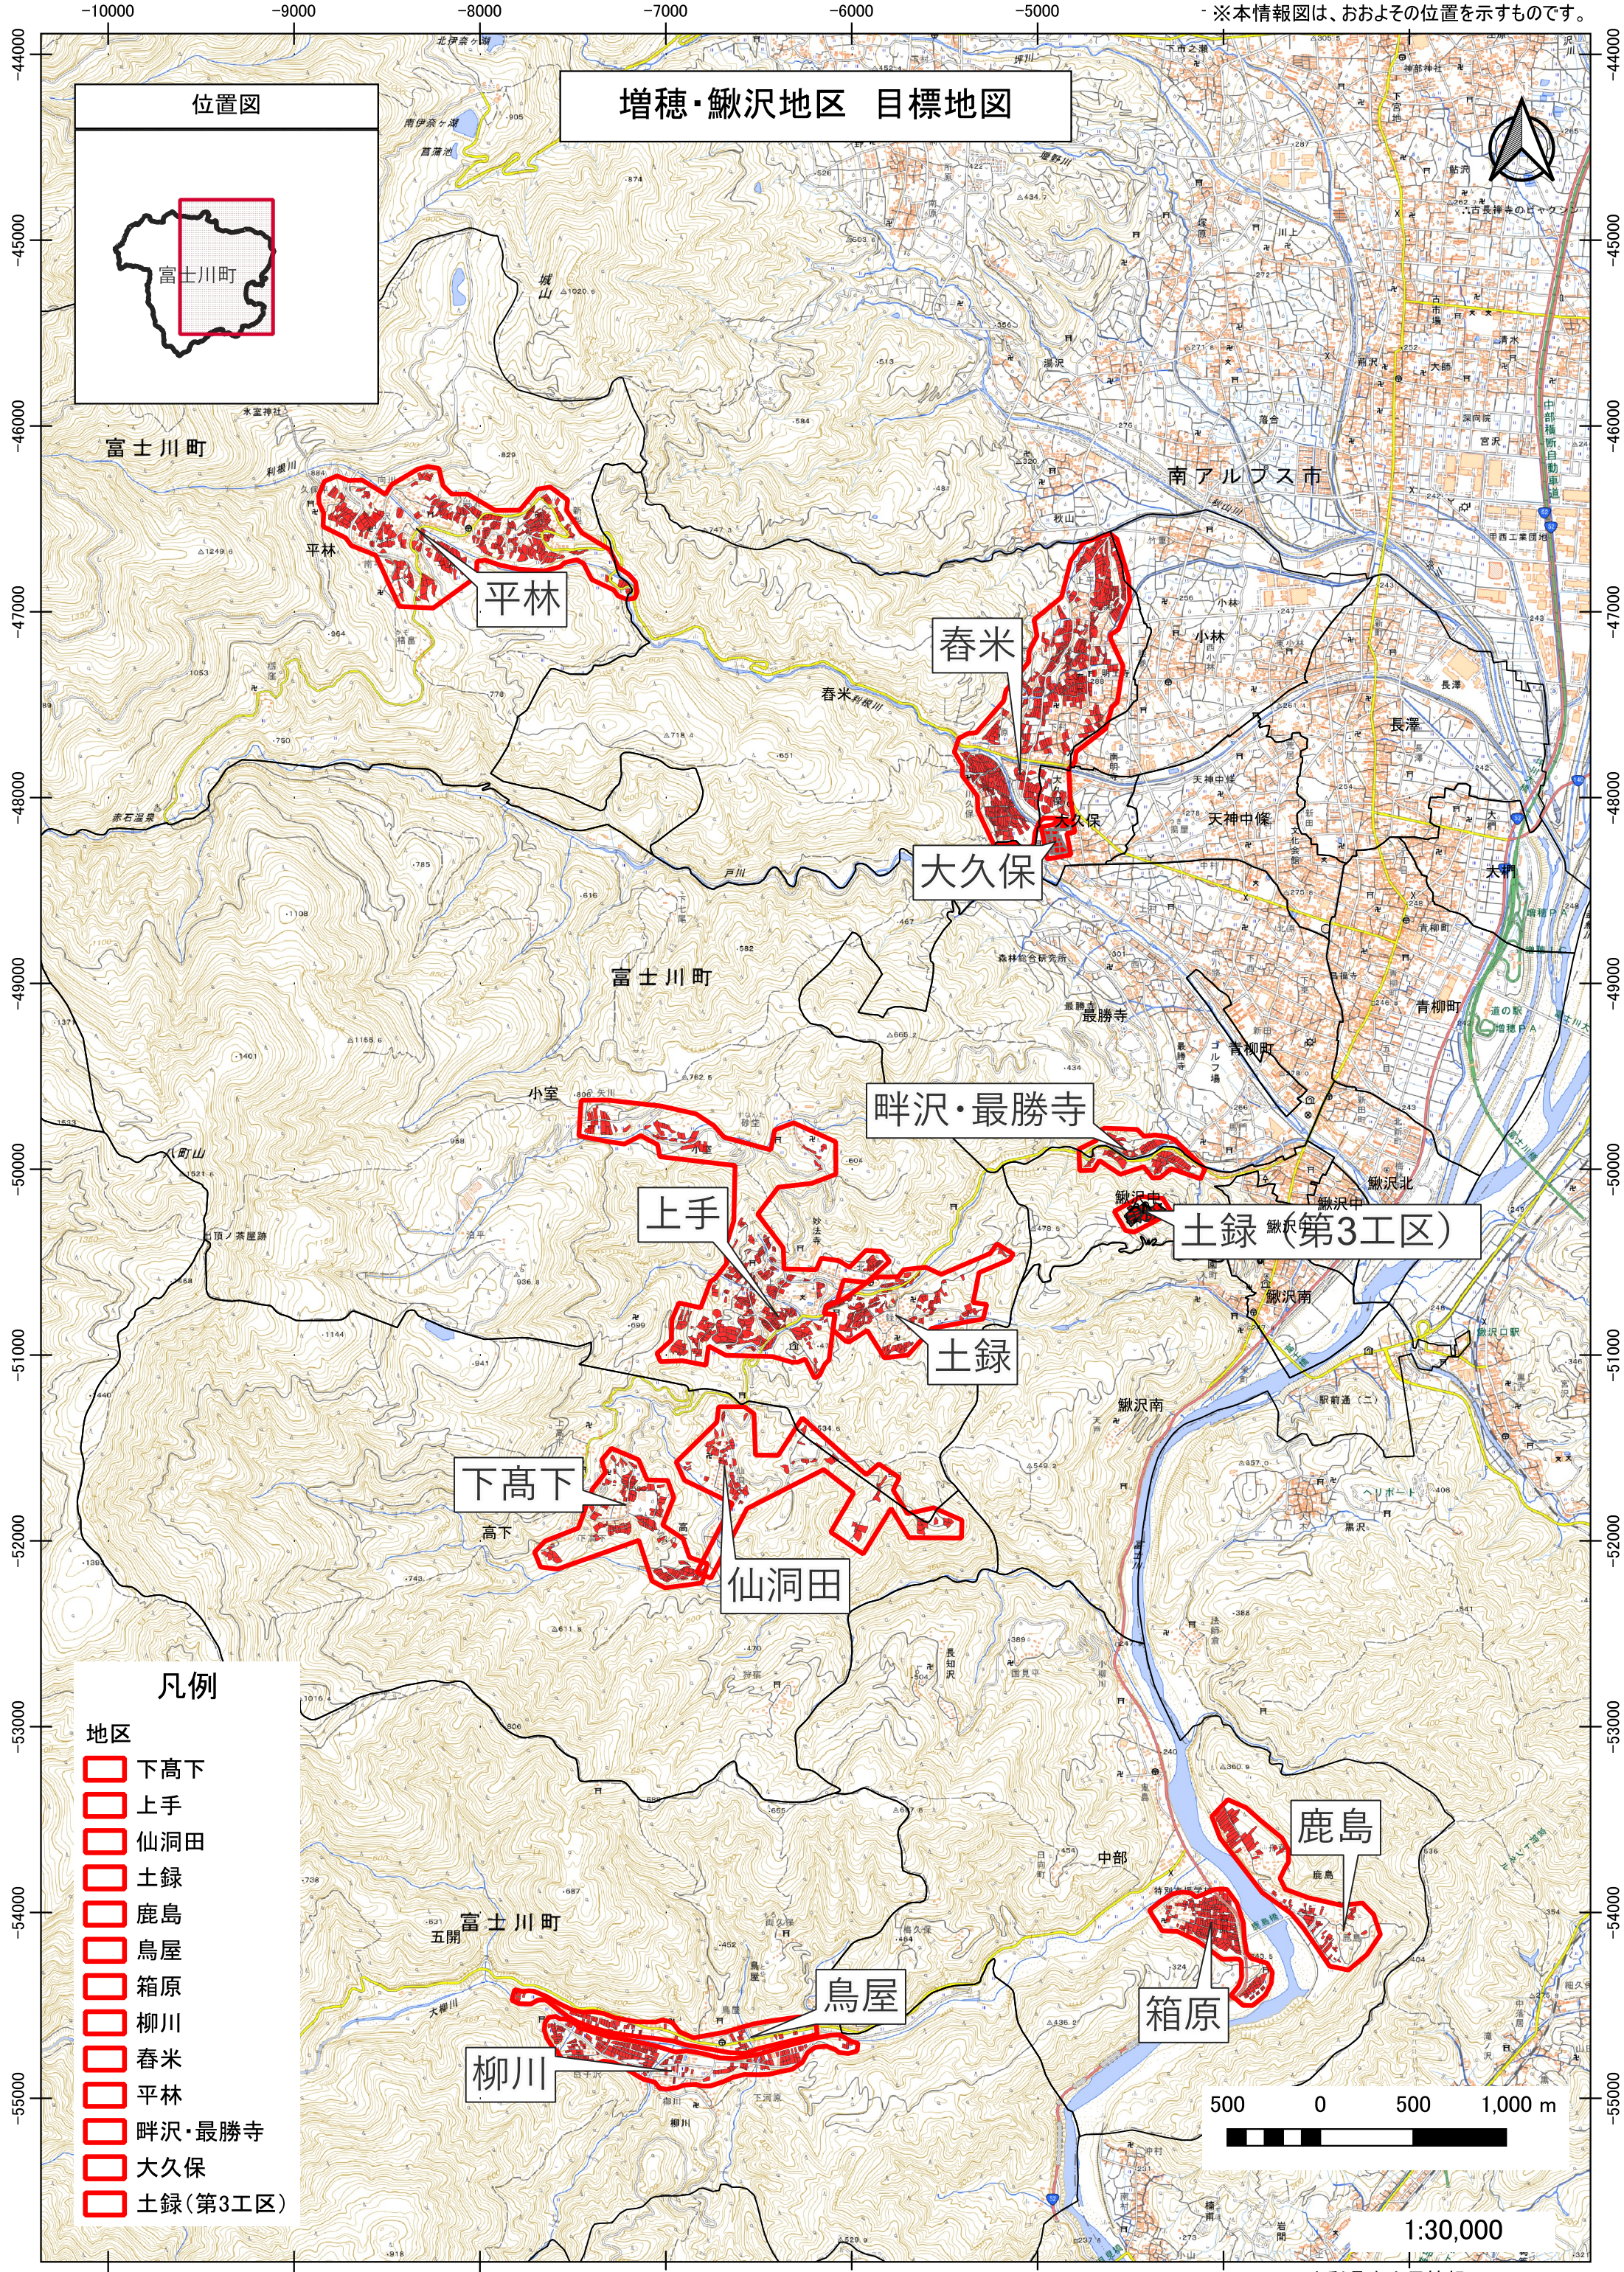

# 増穂・鵜沢地区 目標地図

## 位置図

## 凡例

- 地区
- 下高下
  - 上手
  - 仙洞田
  - 土録
  - 鹿島
  - 鳥屋
  - 箱原
  - 柳川
  - 春米
  - 平林
  - 畔沢・最勝寺
  - 大久保
  - 土録(第3工区)

1:30,000