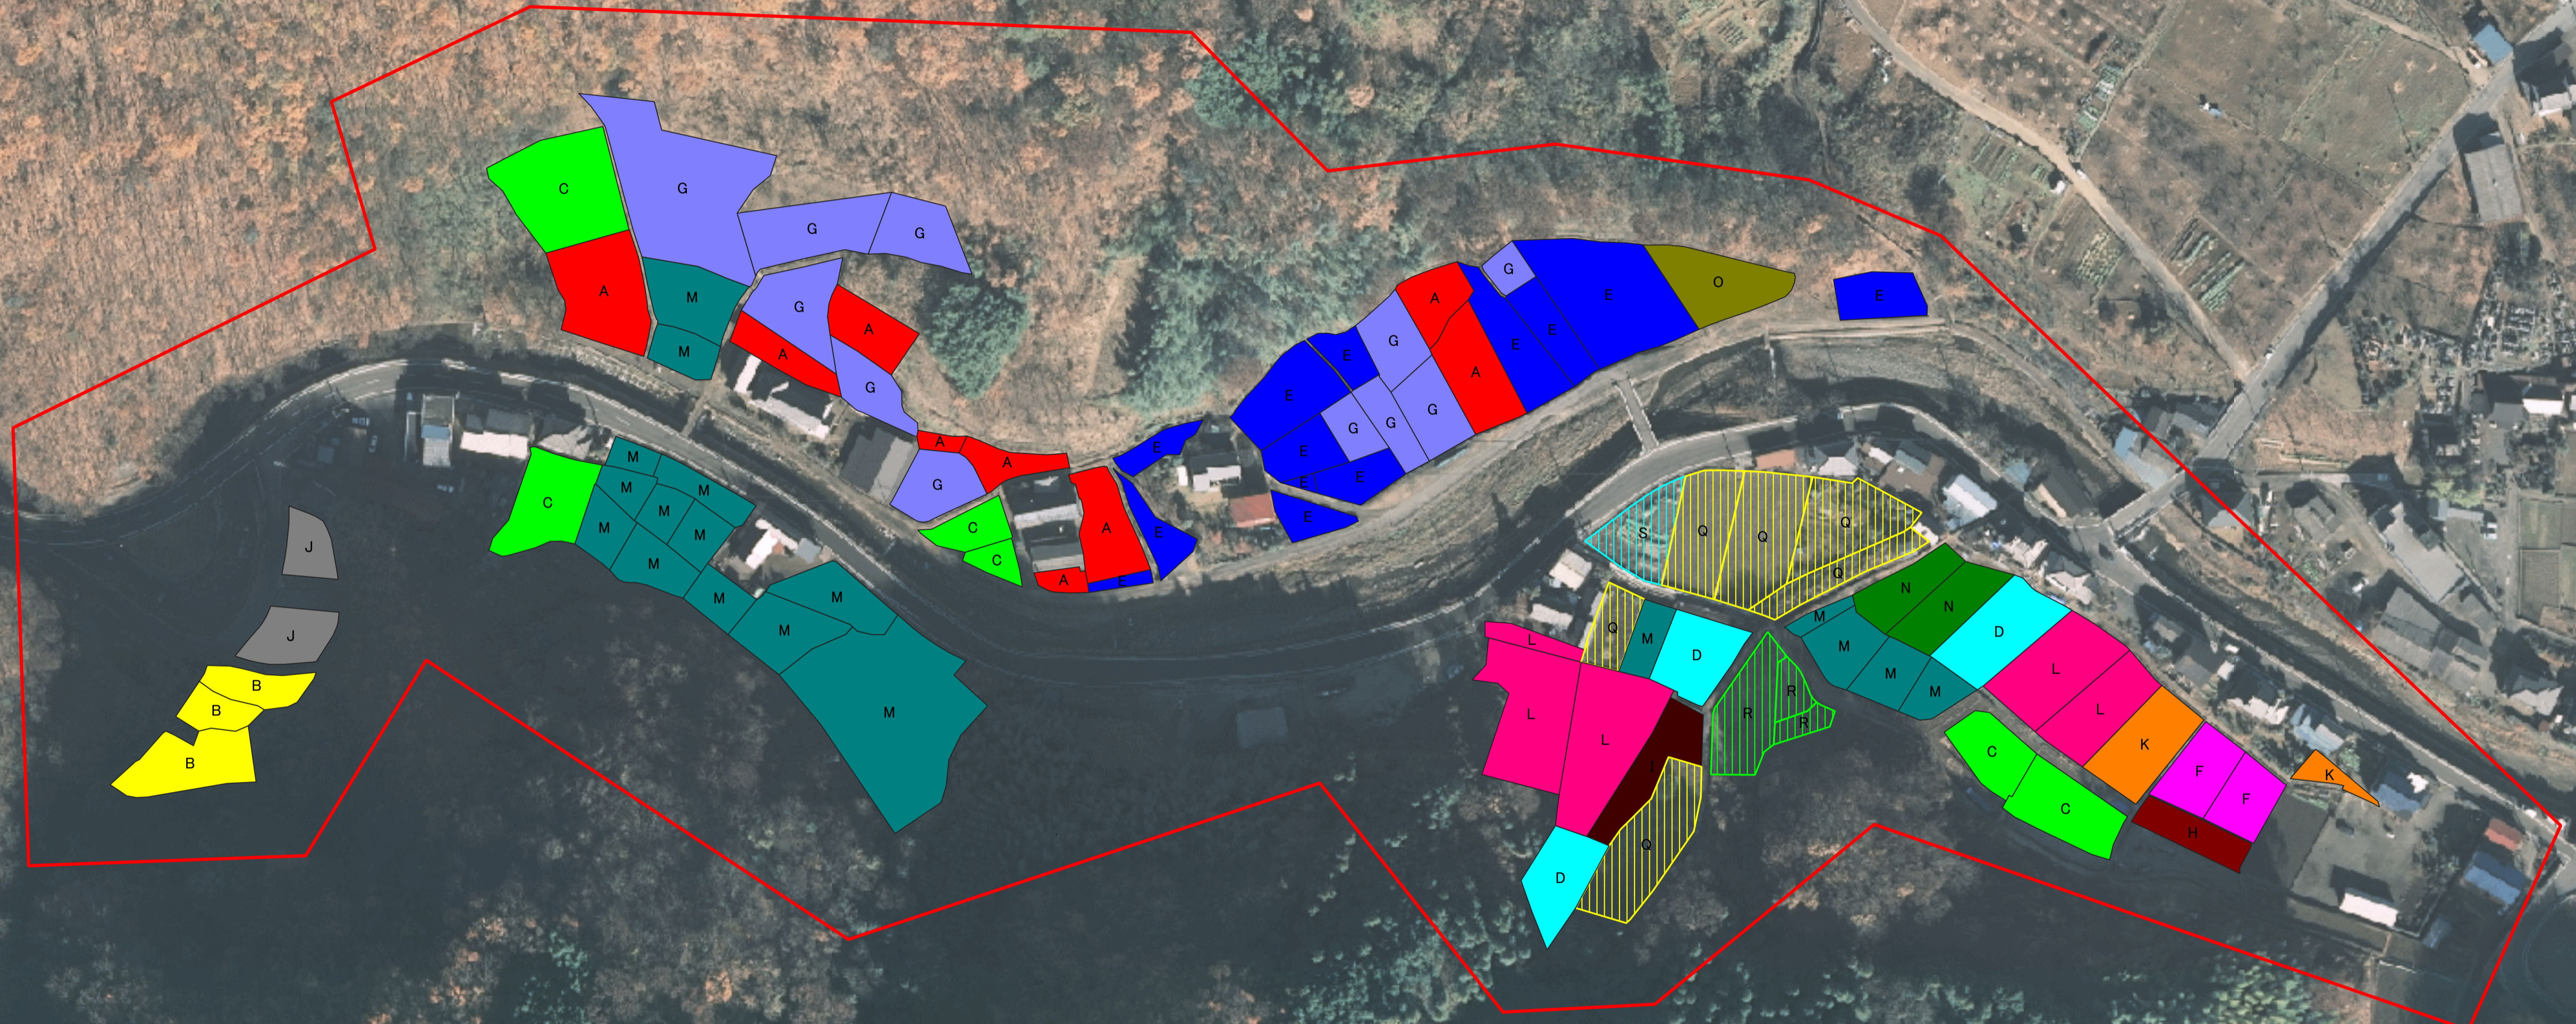

畔沢・最勝寺地区 現況耕作地図

位置図

凡例

- 地区
 畔沢・最勝寺
- 耕作者
 A
 B
 C
 D
 E
 F
 G
 H
 I
 J
 K
 L
 M
 N
 O
 Q
 R
 S

1:1,000