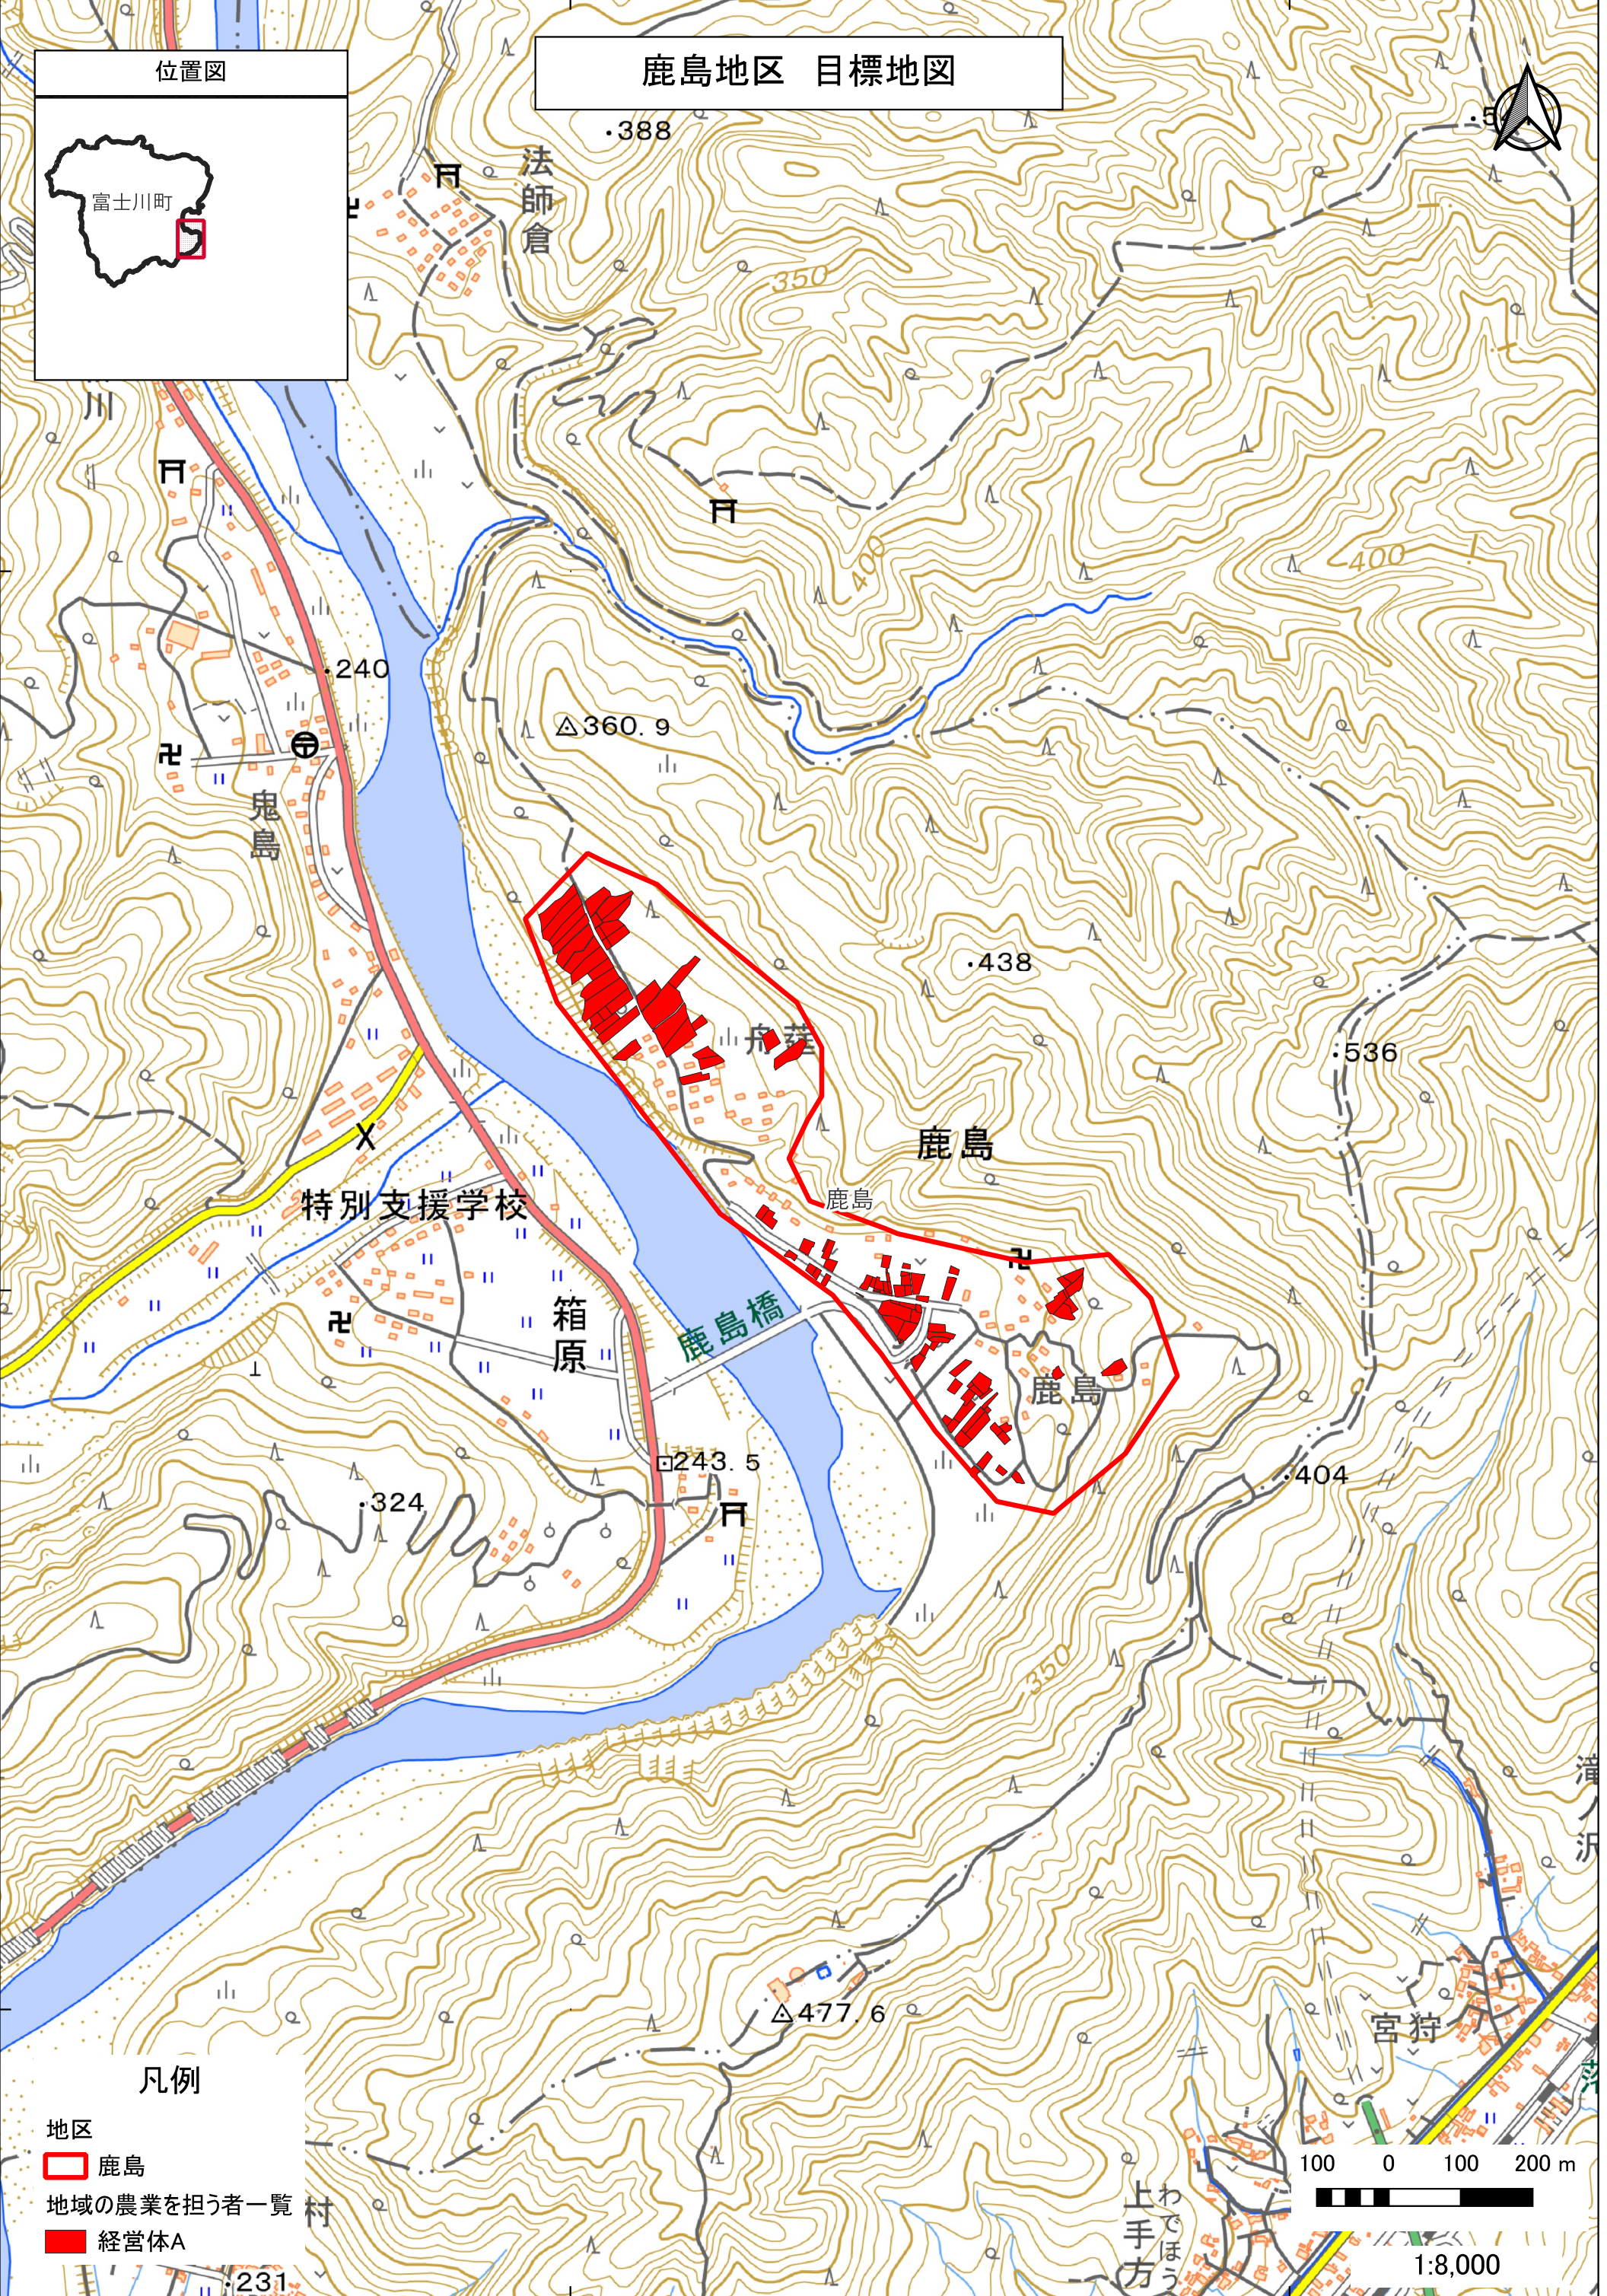

-4000

位置図

鹿島地区 目標地図

-53000

-54000

-55000

凡例

- 地区
- 鹿島
- 地域の農業を担う者一覧
- 経営体A

1:8,000

-4000