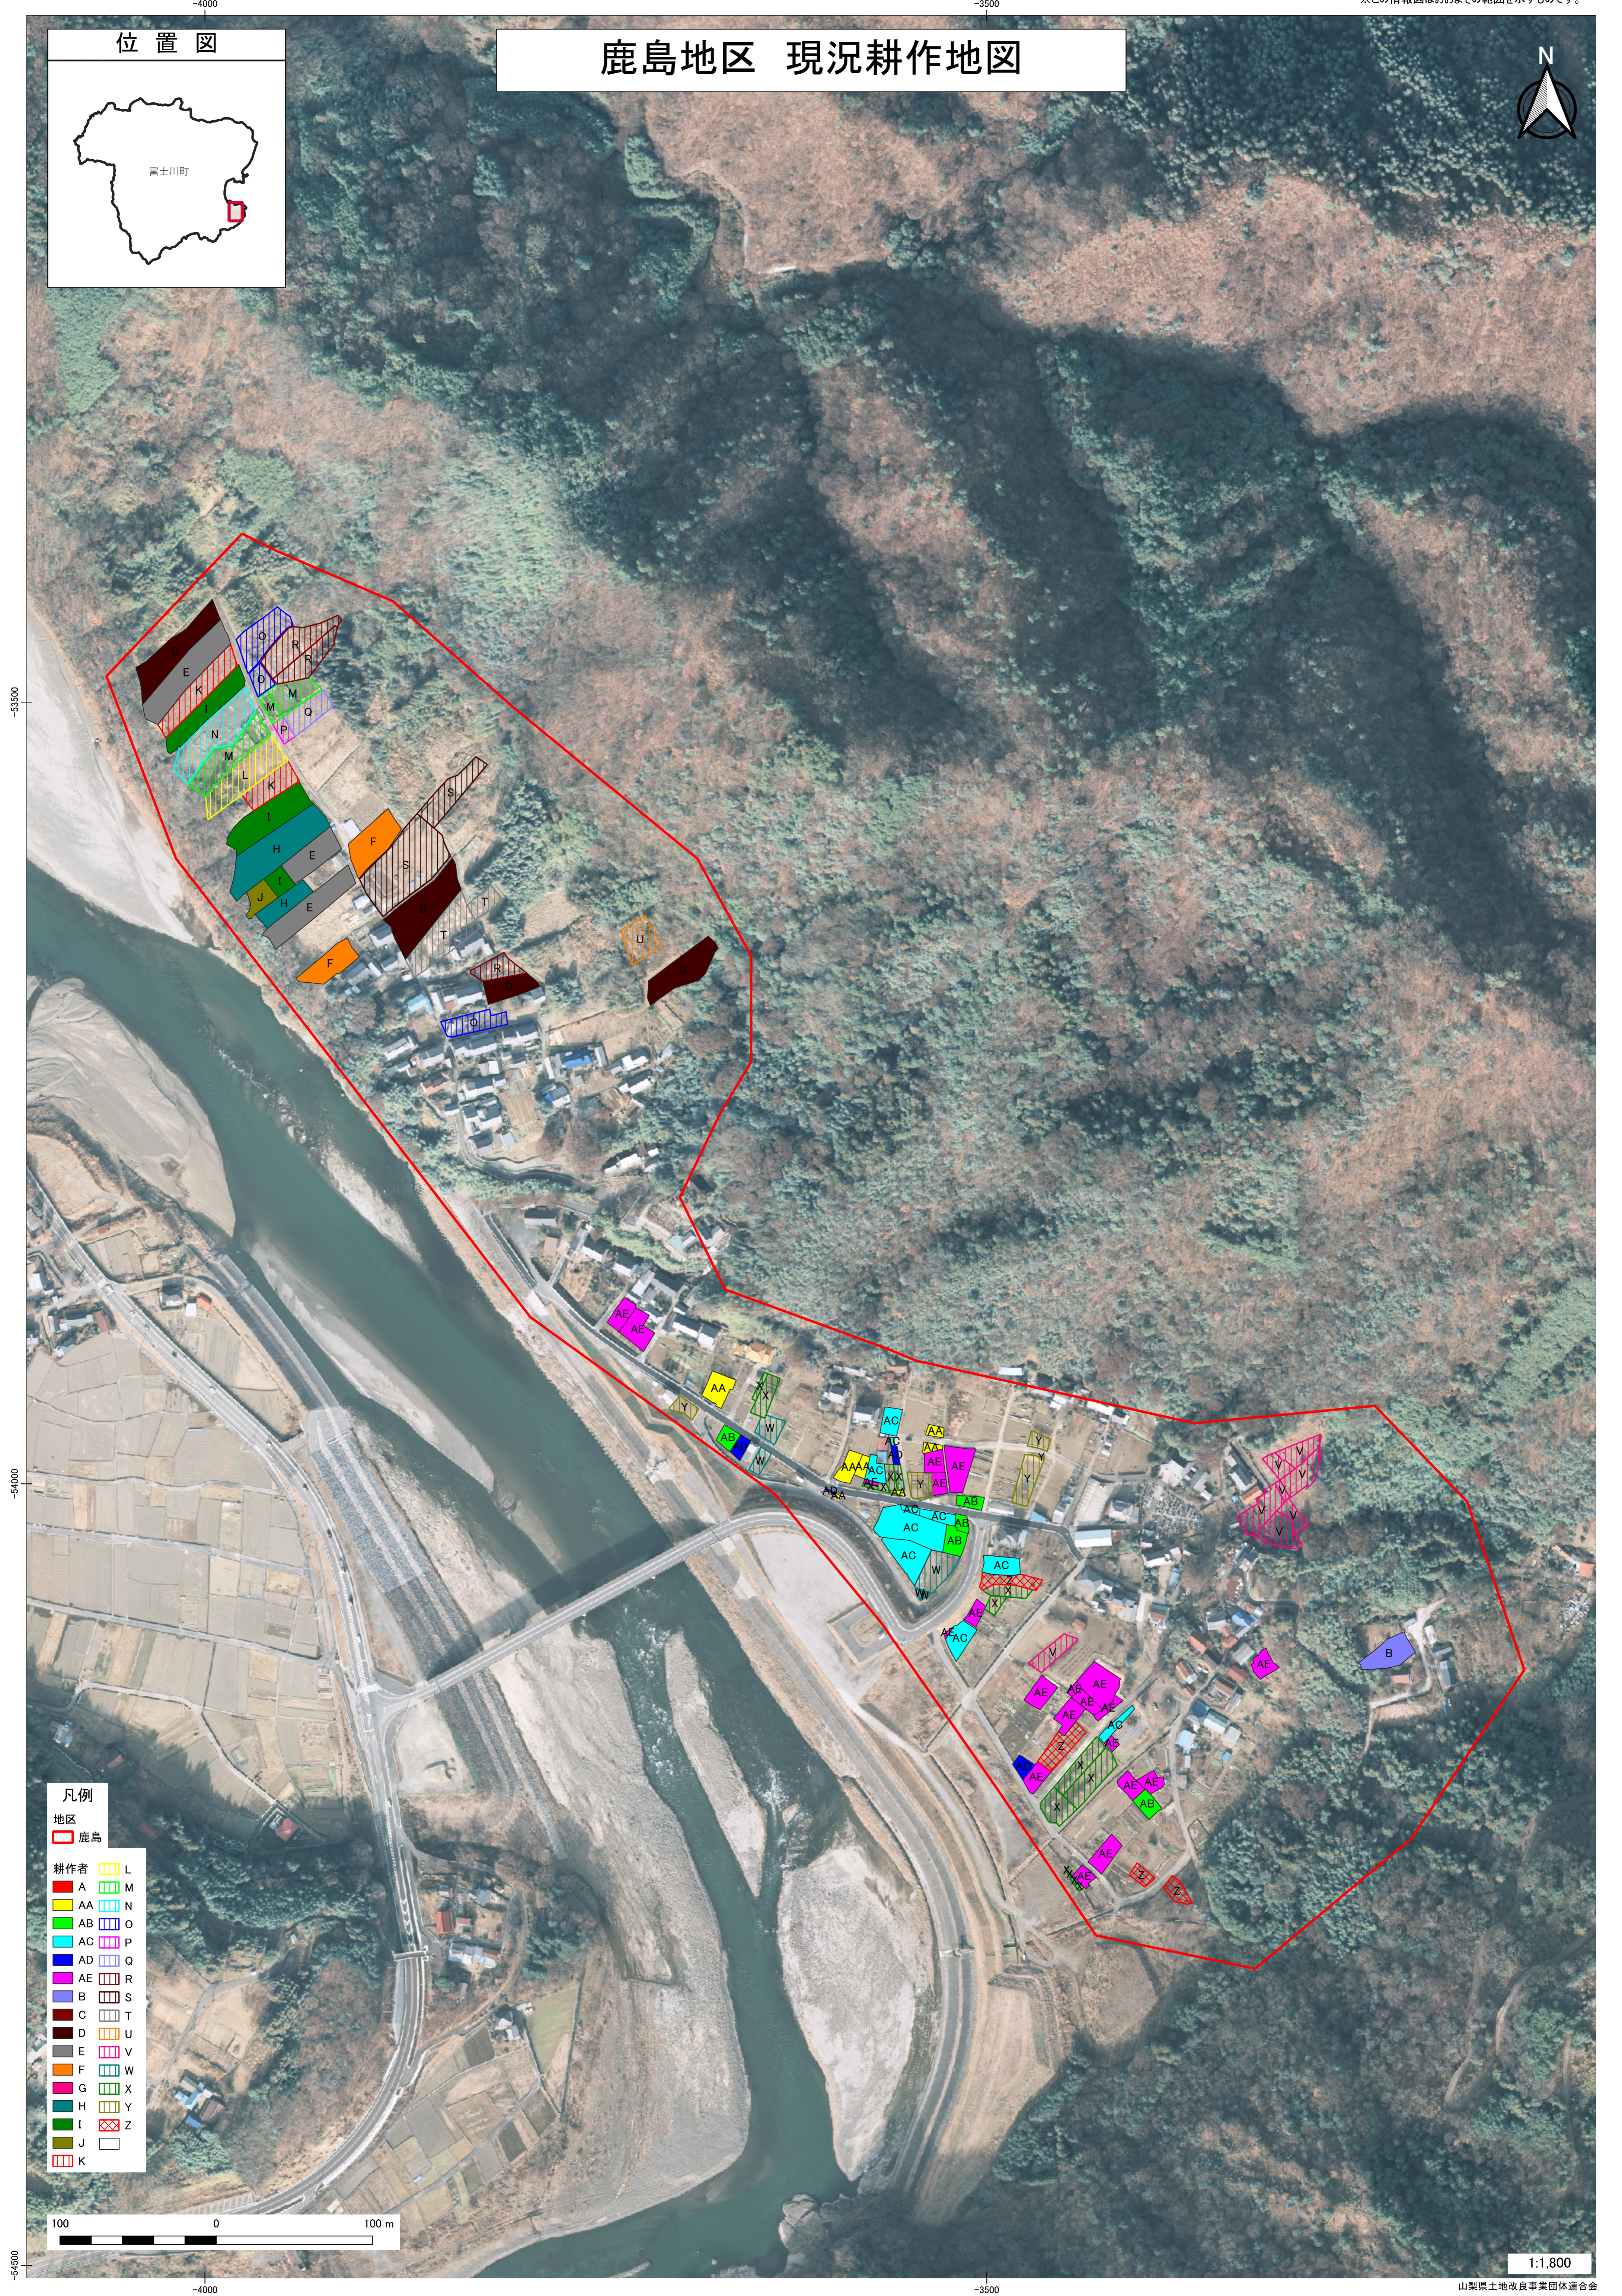

# 鹿島地区 現況耕作地図

凡例

地区	鹿島
耕作者	L
A	M
AA	N
AB	O
AC	P
AD	Q
AE	R
B	S
C	T
D	U
E	V
F	W
G	X
H	Y
I	Z
J	
K	

1:1,800