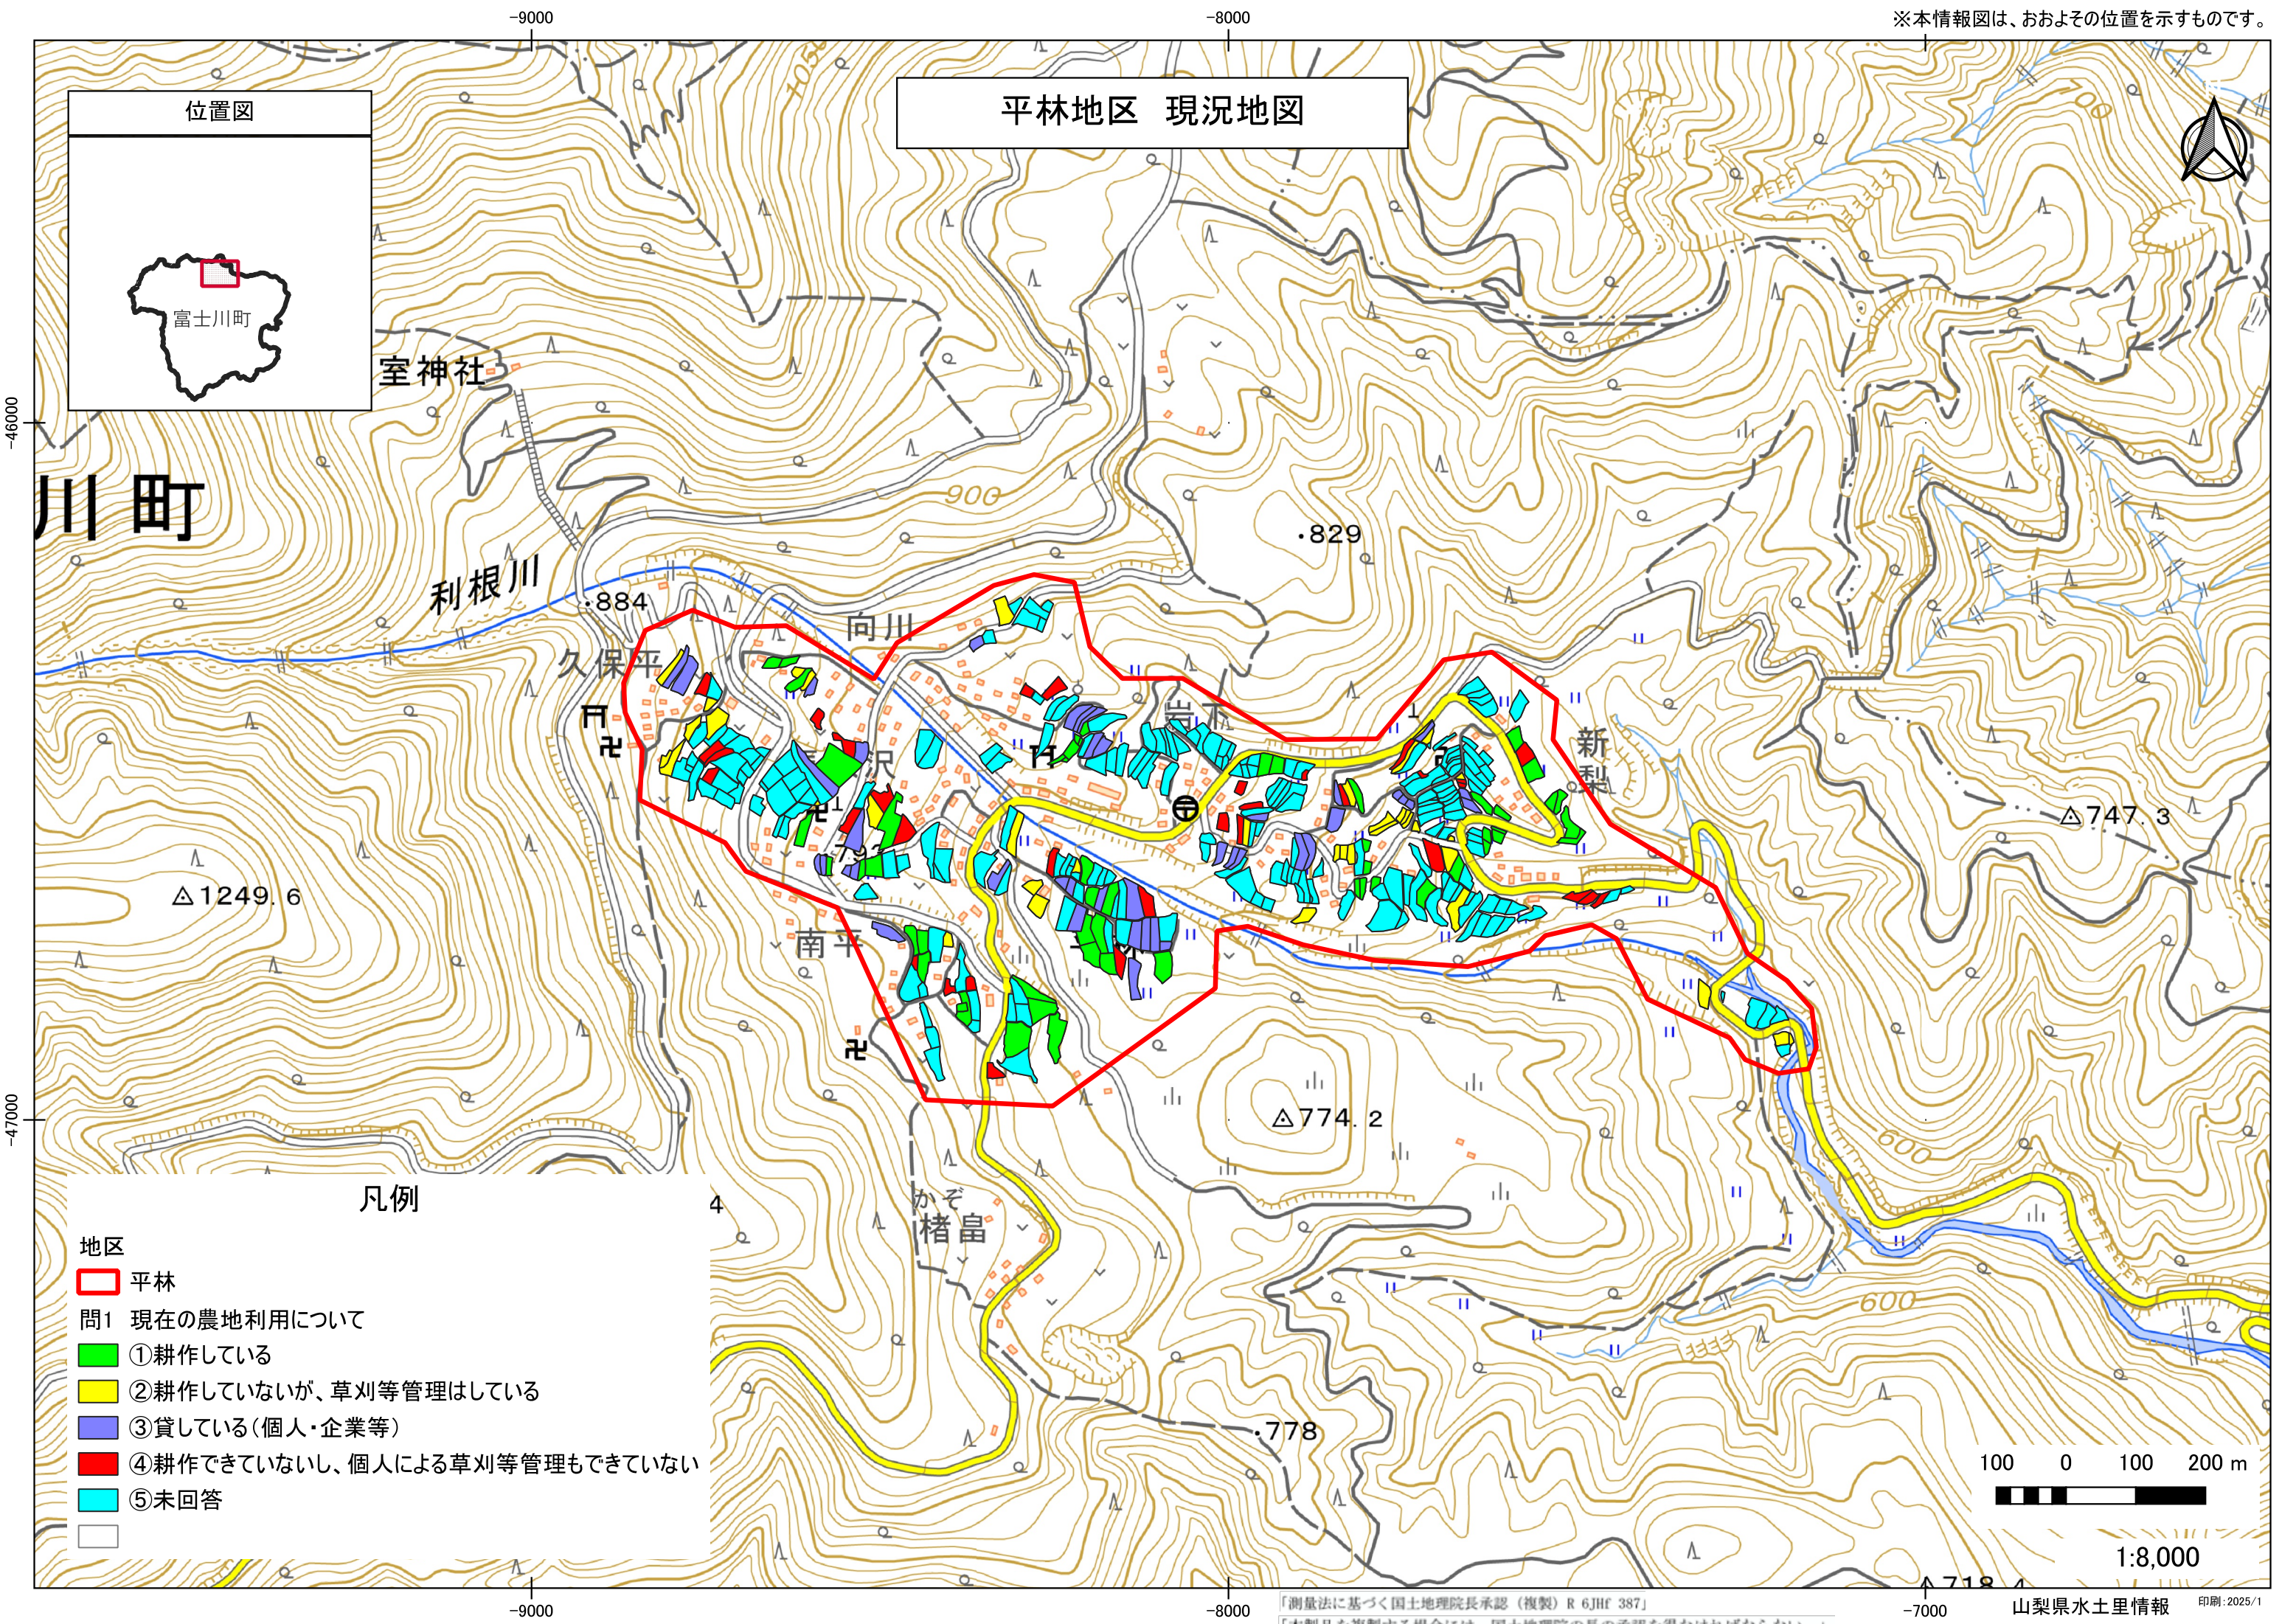

# 平林地区 現況地図

## 川町

室神社

利根川

久保平

向川

新梨

南平

かぞ  
楮畠

-46000

-47000

-9000

-8000

-9000

-8000

-7000

### 凡例

- 地区
- 平林
- 問1 現在の農地利用について
- ①耕作している
  - ②耕作していないが、草刈等管理はしている
  - ③貸している(個人・企業等)
  - ④耕作できていないし、個人による草刈等管理もできていない
  - ⑤未回答
  -

1:8,000