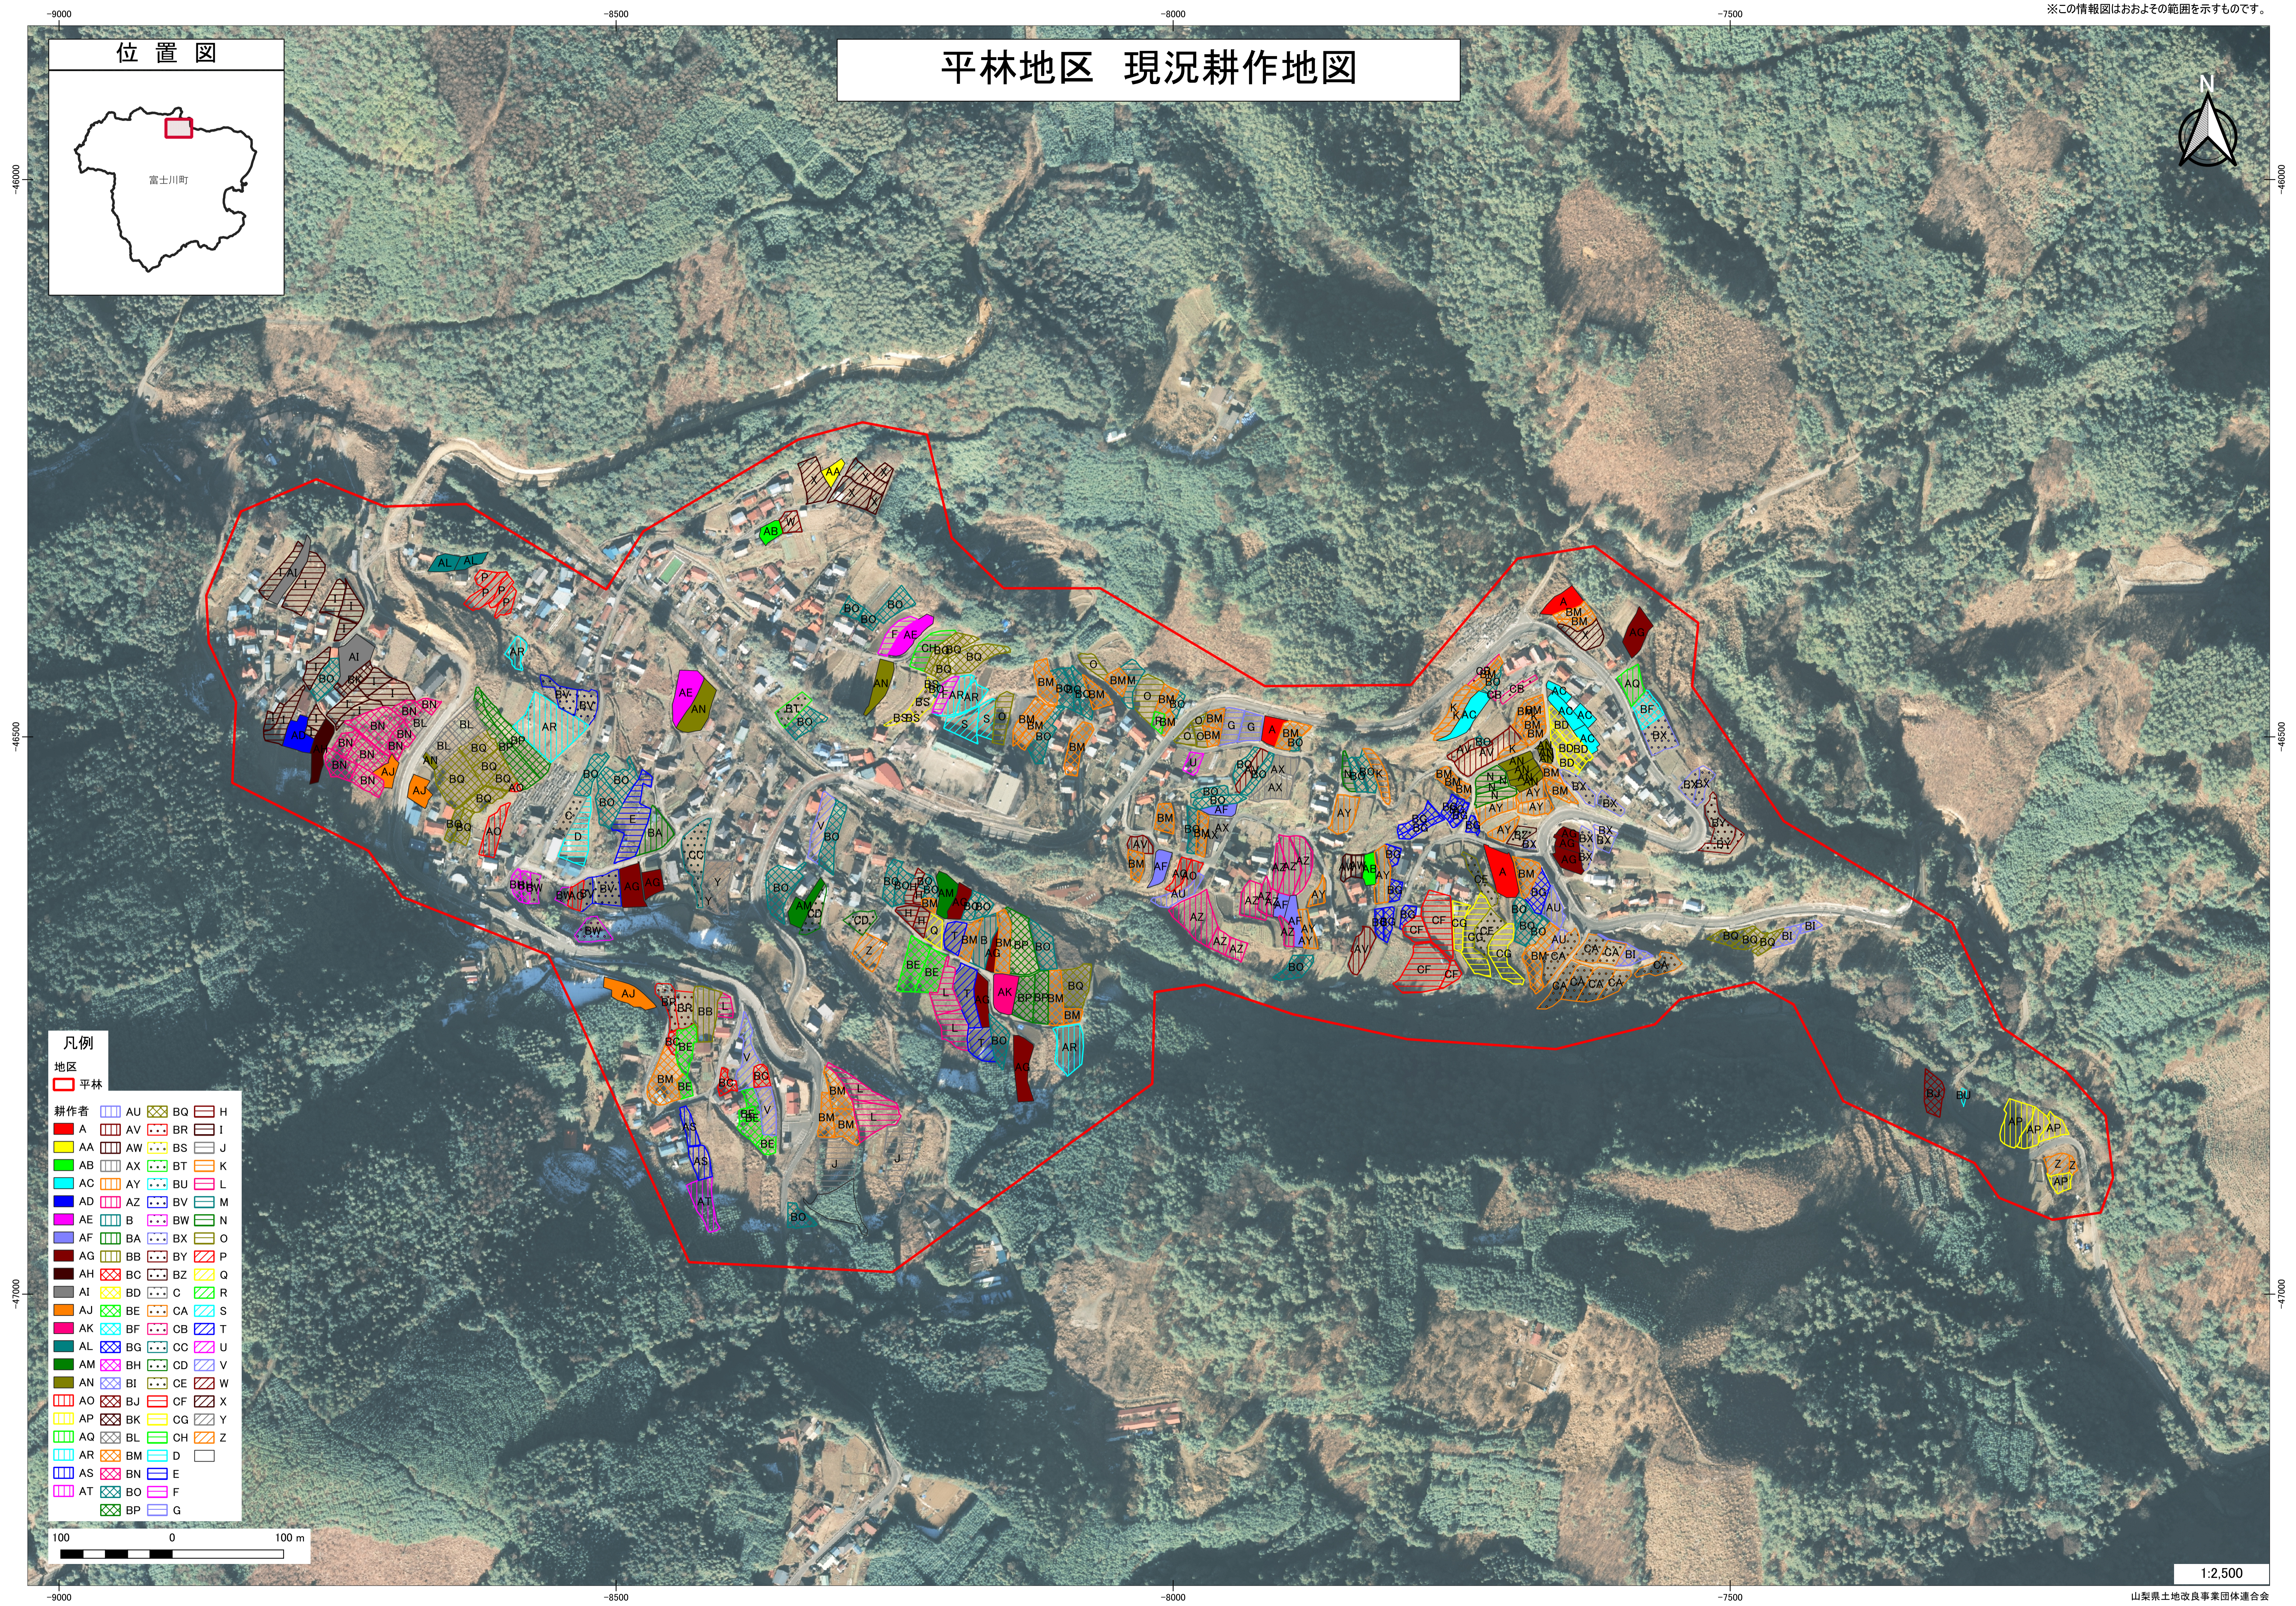

平林地区 現況耕作地図

凡例

地区

平林

耕作者

AU	BQ	H
AV	BR	I
AW	BS	J
AX	BT	K
AY	BU	L
AZ	BV	M
B	BW	N
BA	BX	O
BB	BY	P
BC	BZ	Q
BD	C	R
BE	CA	S
BF	CB	T
BG	CC	U
BH	CD	V
BI	CE	W
BJ	CF	X
BK	CG	Y
BL	CH	Z
BM	D	
BN	E	
BO	F	
BP	G	