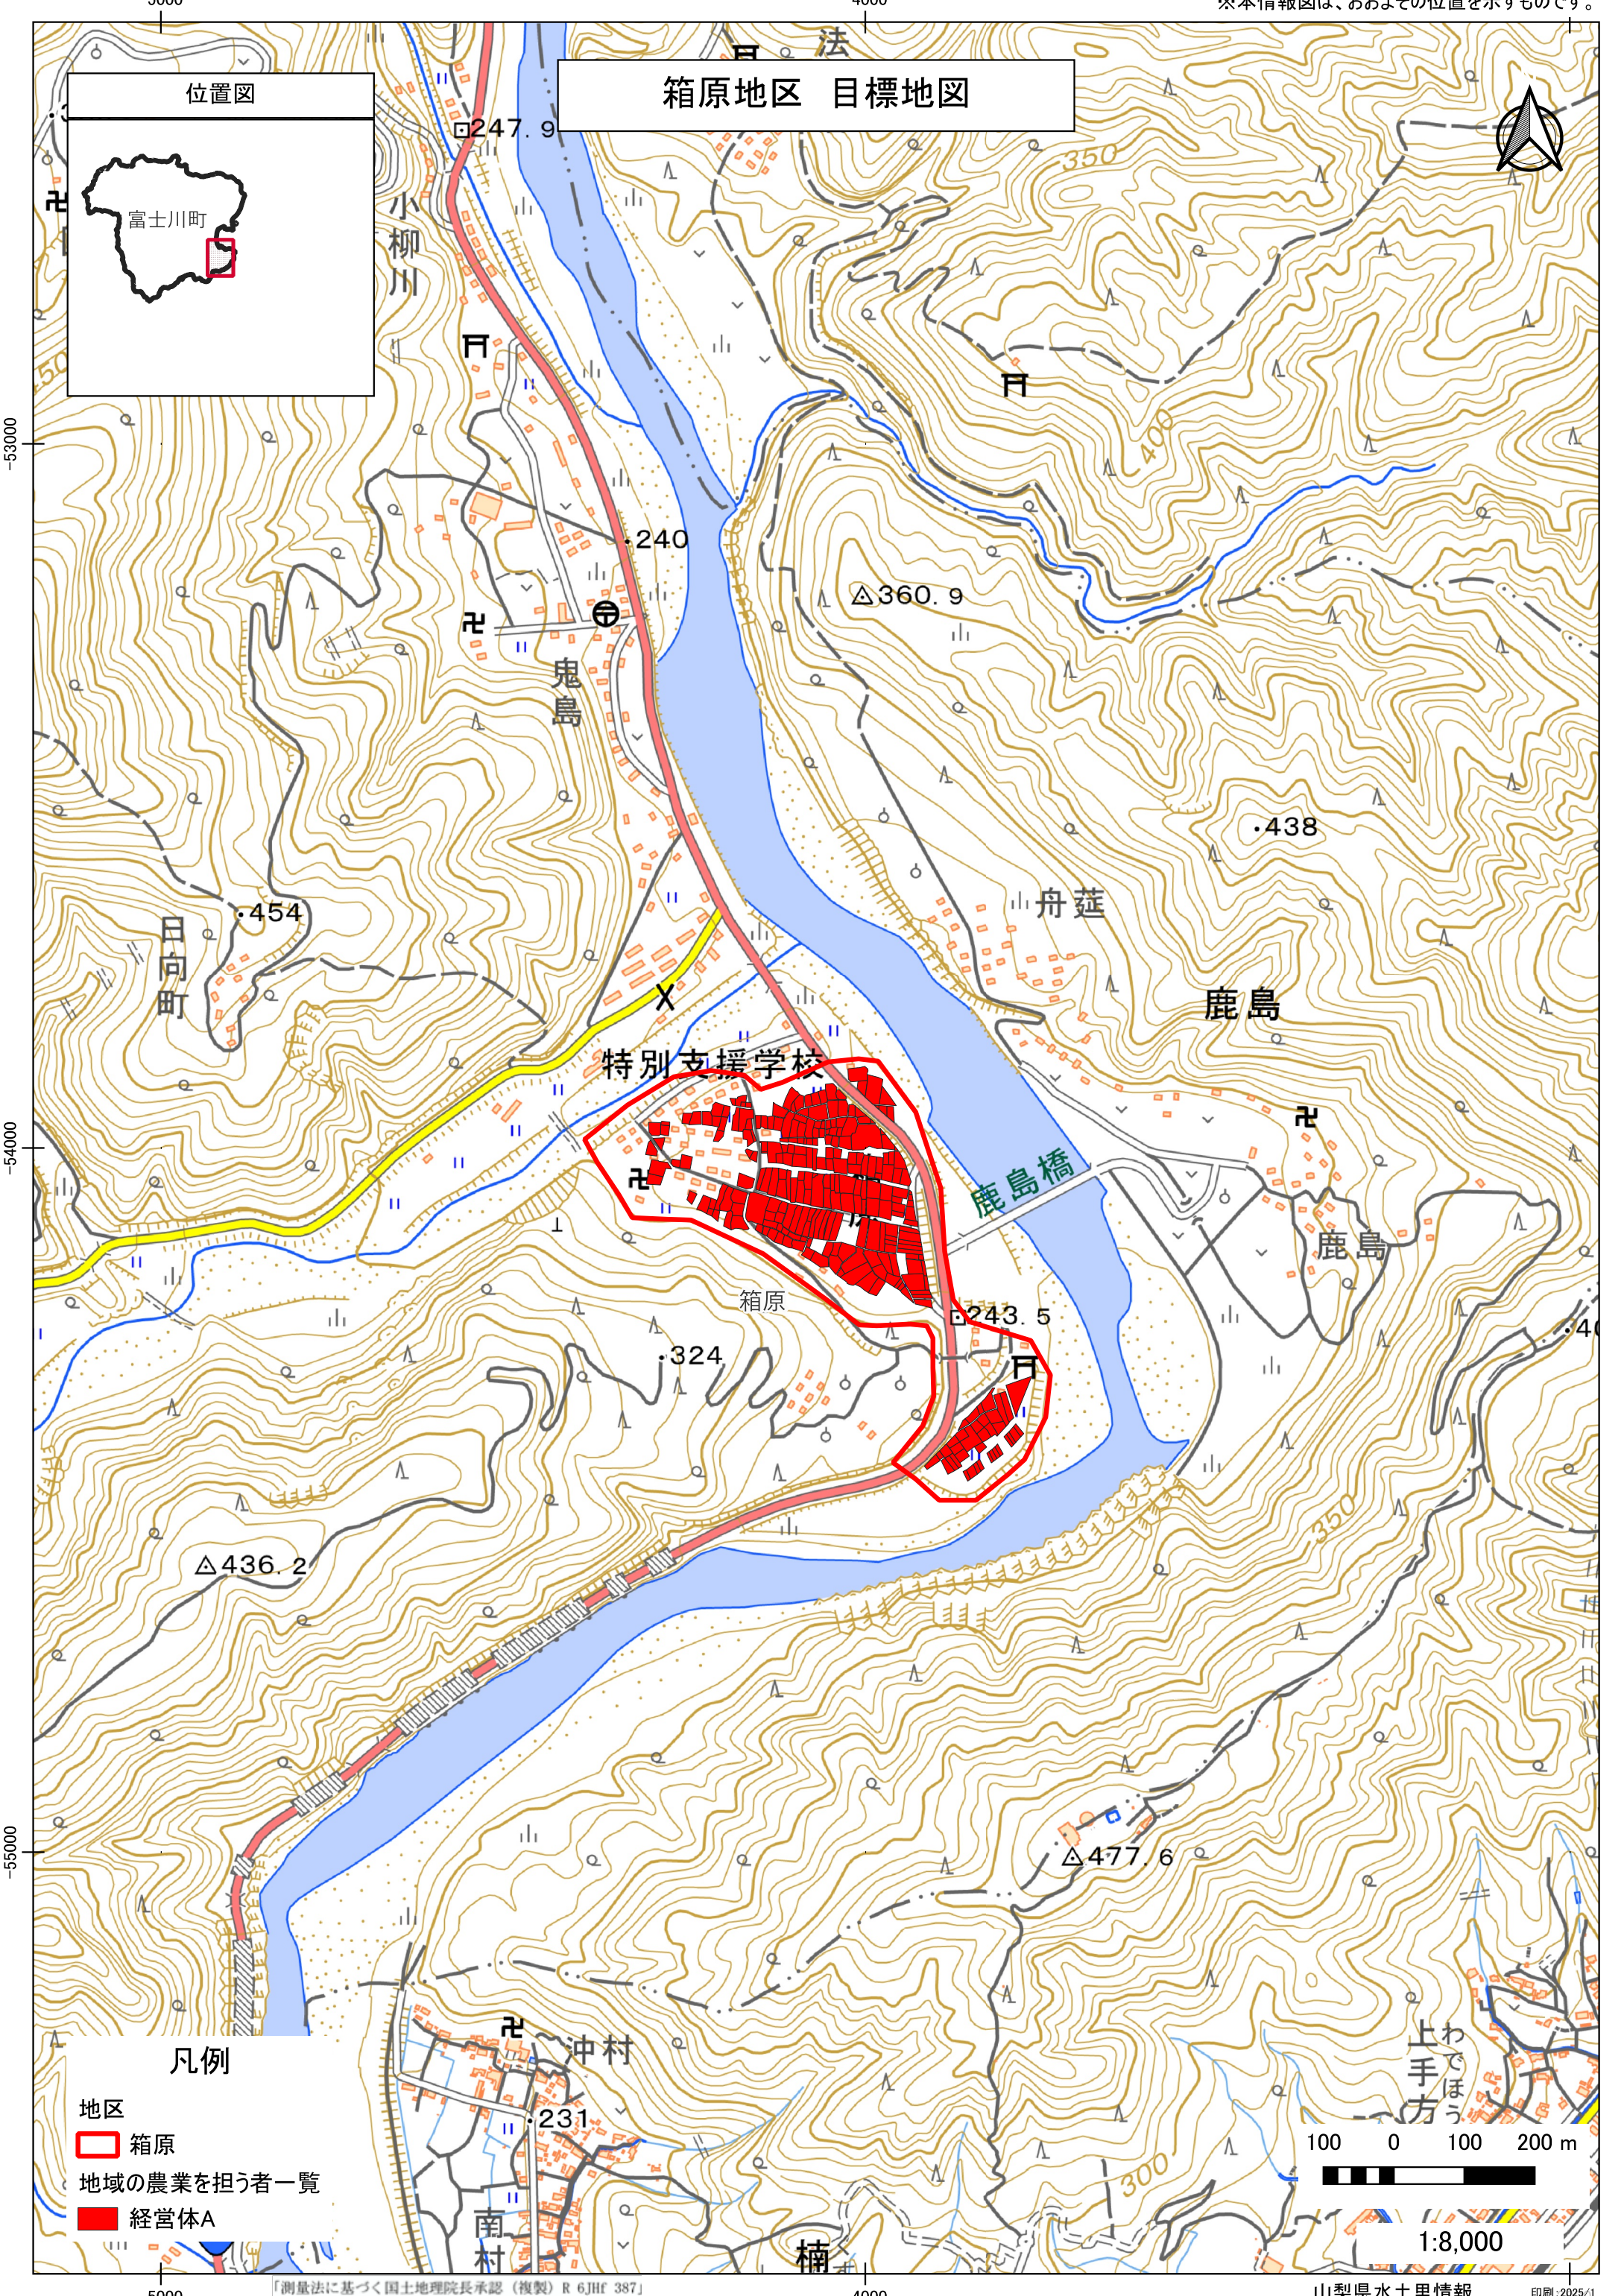

箱原地区 目標地図

凡例

- 地区
- 箱原
- 地域の農業を担う者一覧
- 経営体A

1:8,000