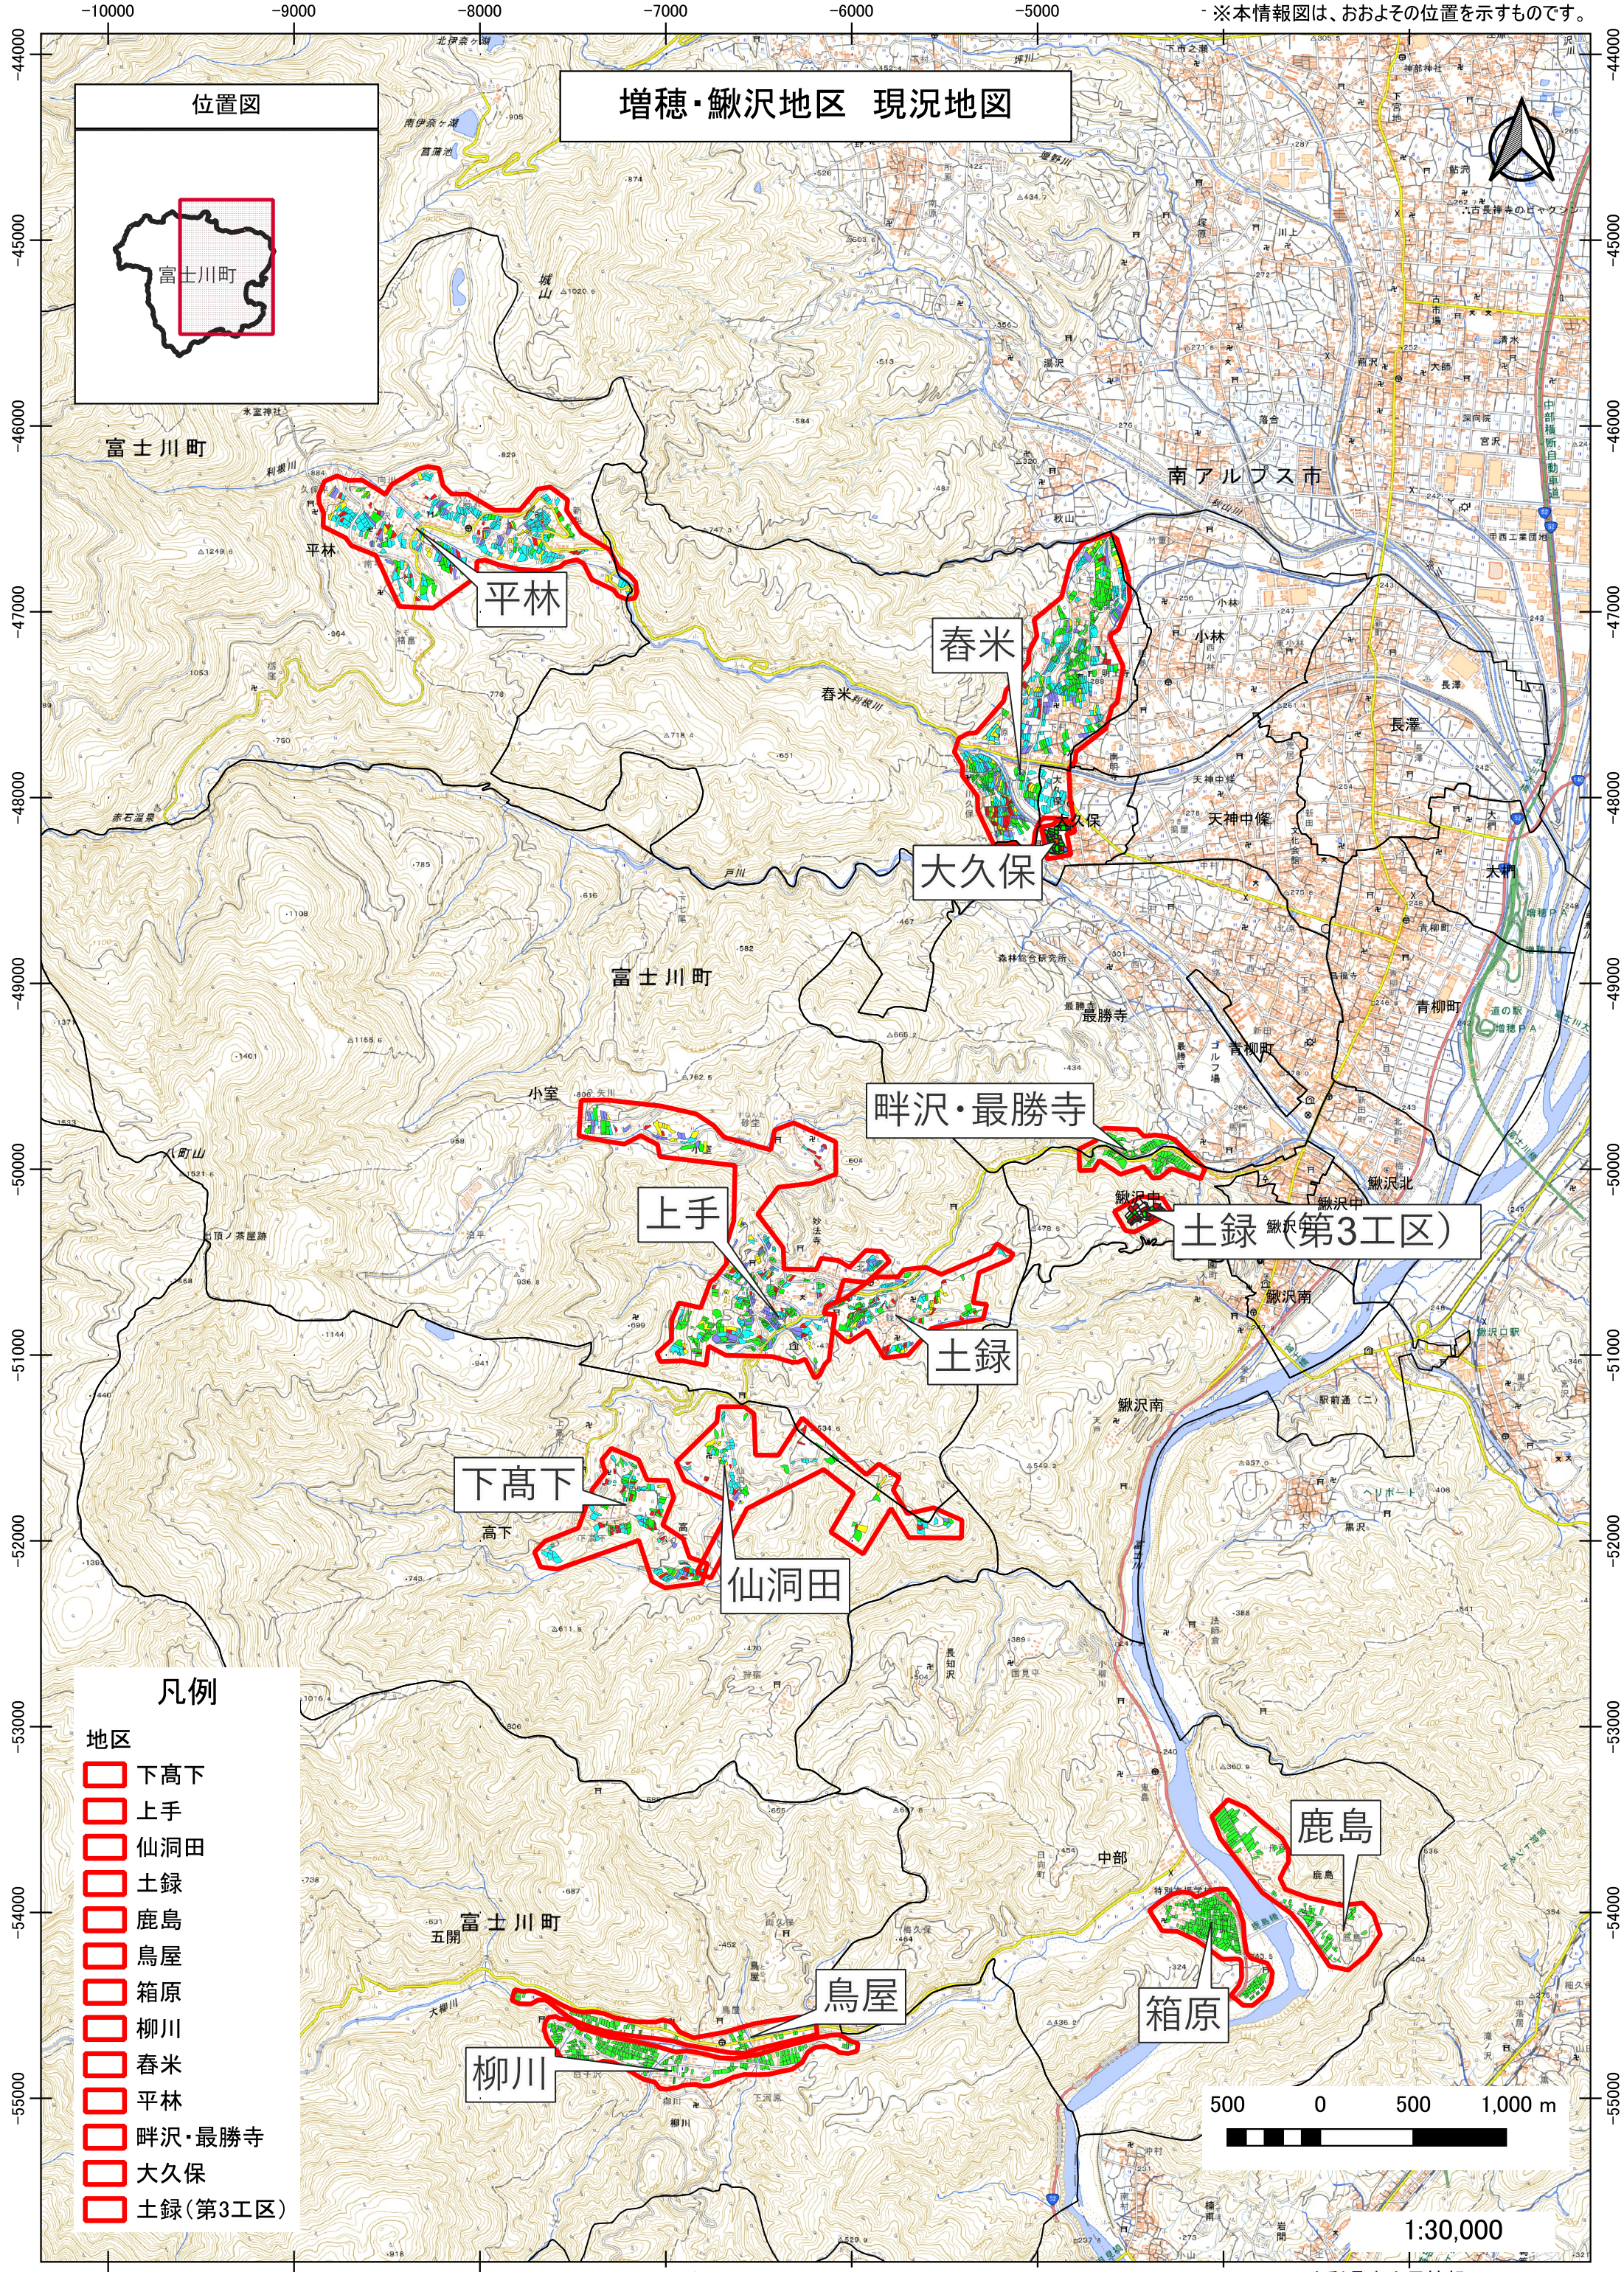

増穂・鵜沢地区 現況地図

位置図

凡例

- 地区
- 下高下
 - 上手
 - 仙洞田
 - 土録
 - 鹿島
 - 鳥屋
 - 箱原
 - 柳川
 - 春米
 - 平林
 - 畔沢・最勝寺
 - 大久保
 - 土録(第3工区)

1:30,000