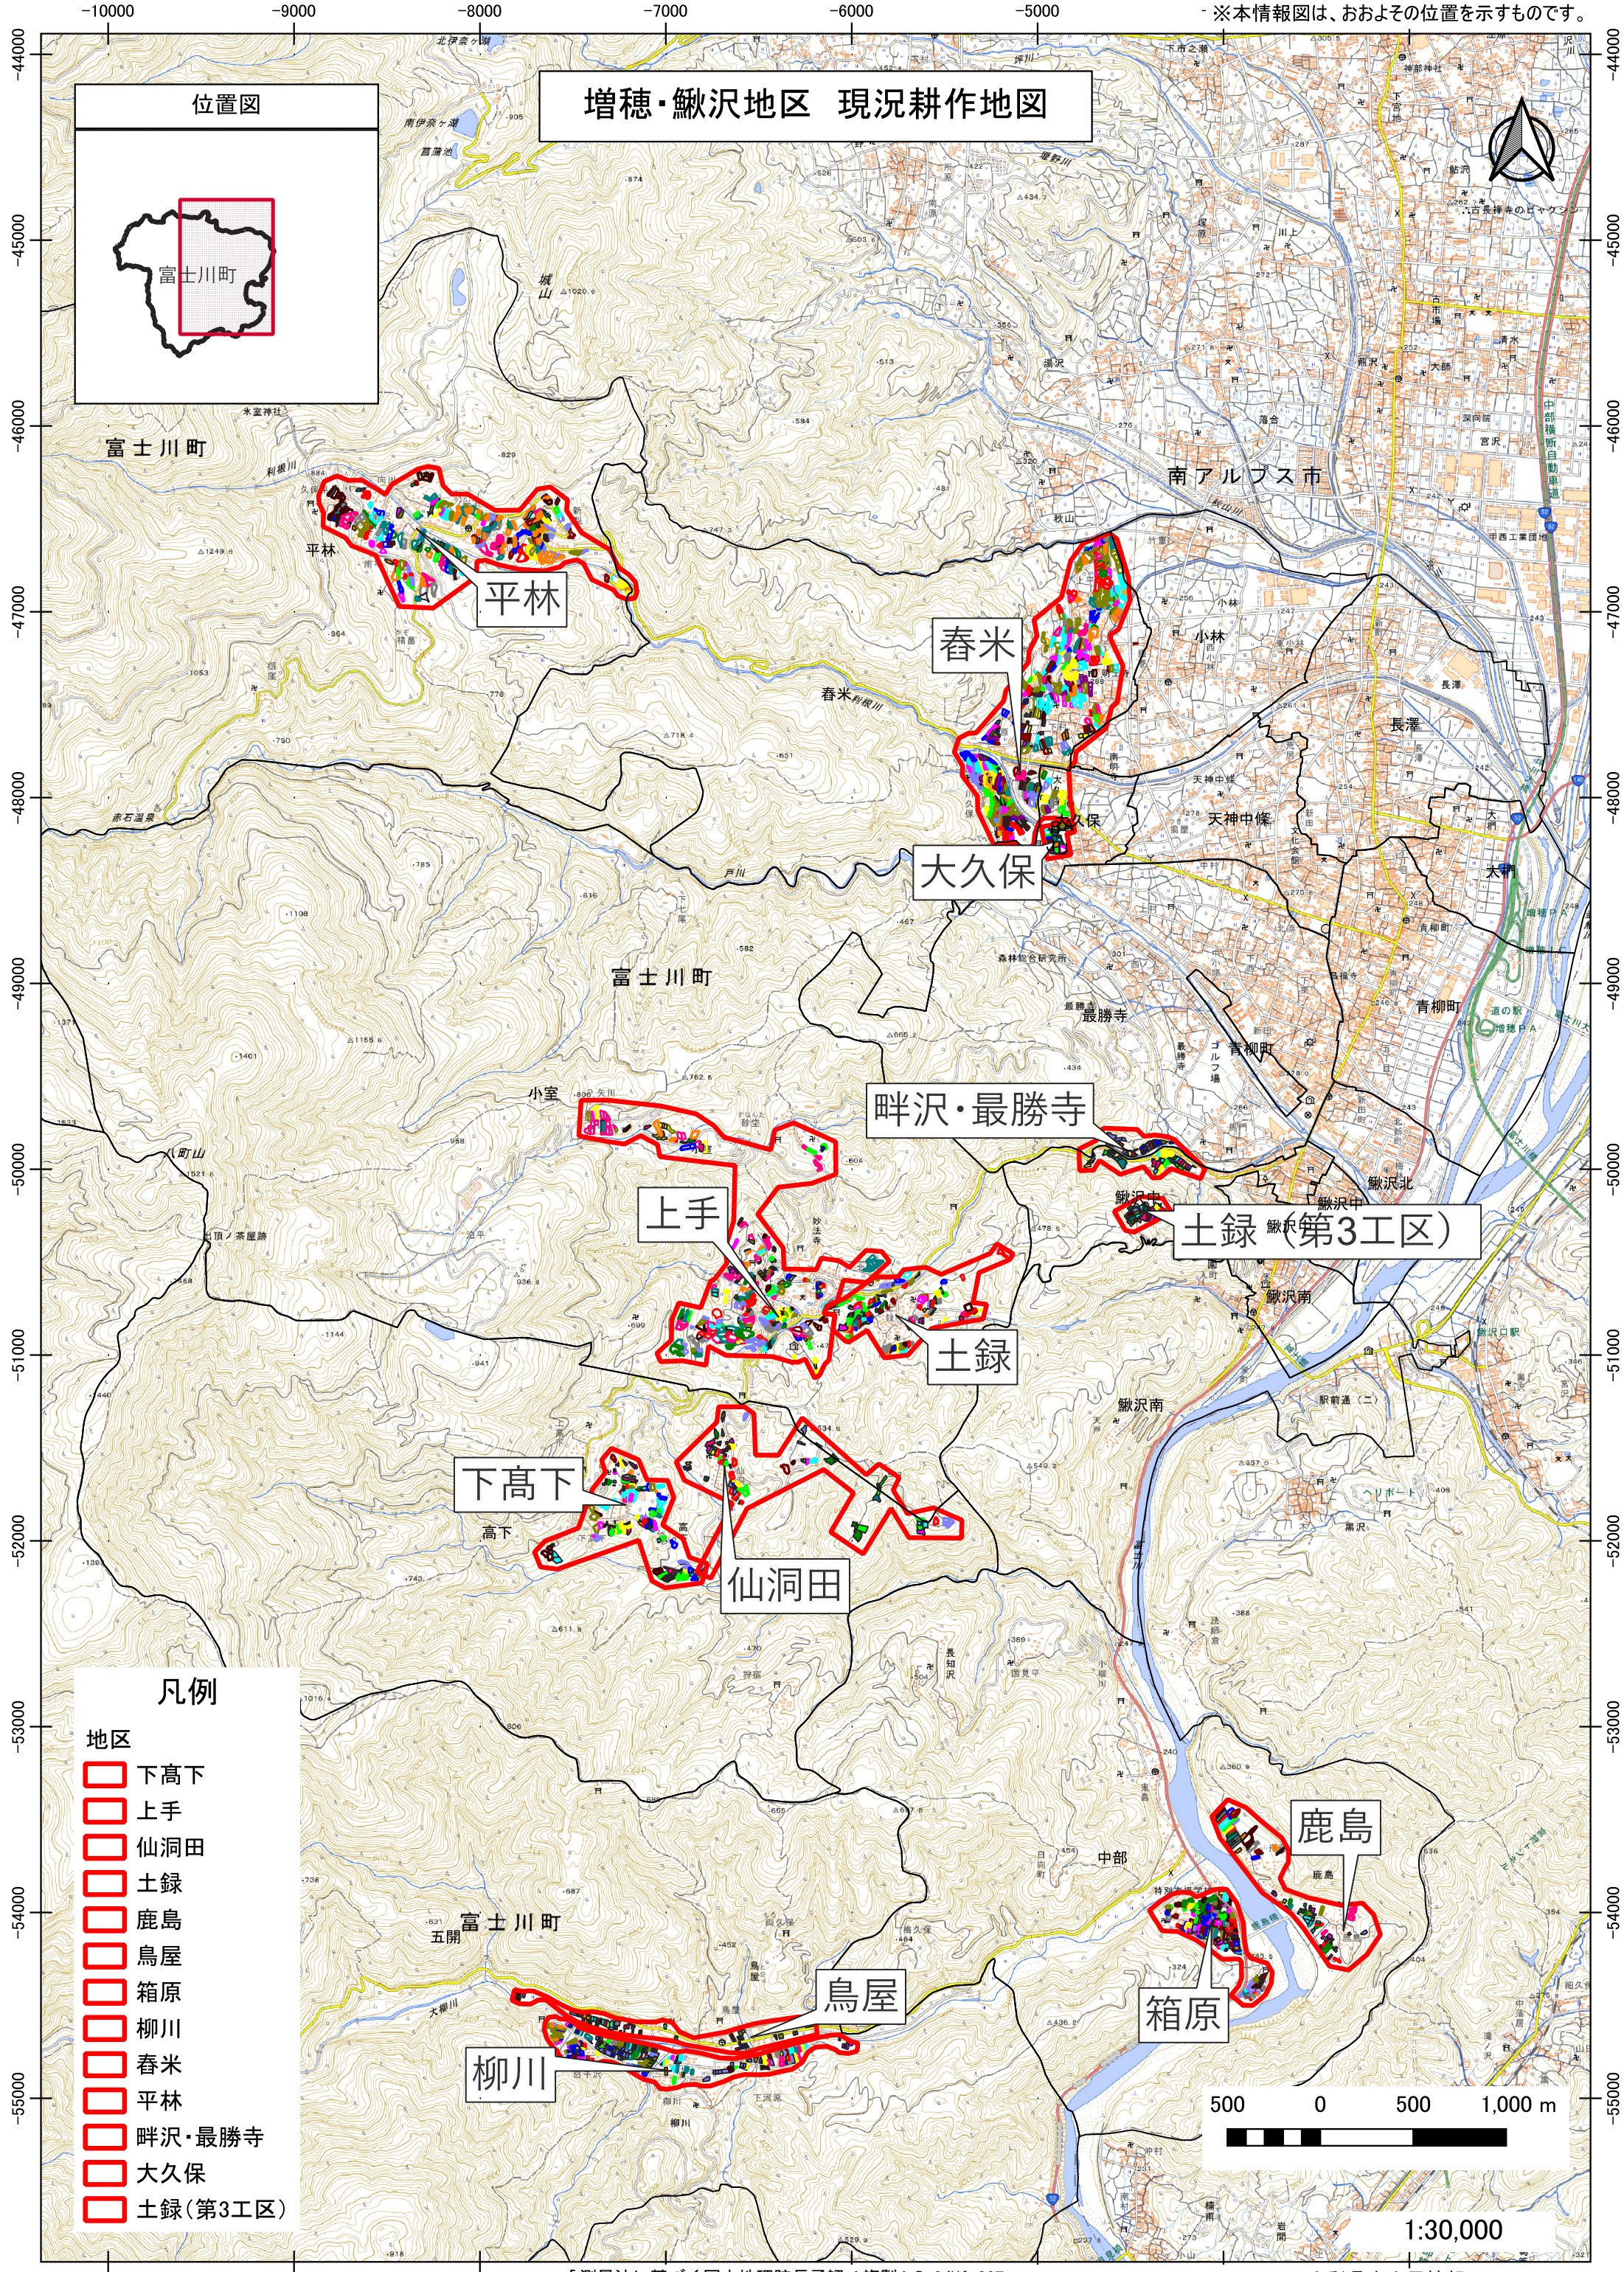

# 増穂・鵜沢地区 現況耕作地図

位置図

- 凡例**
- 地区
- 下高下
  - 上手
  - 仙洞田
  - 土録
  - 鹿島
  - 鳥屋
  - 箱原
  - 柳川
  - 春米
  - 平林
  - 畔沢・最勝寺
  - 大久保
  - 土録(第3工区)

1:30,000