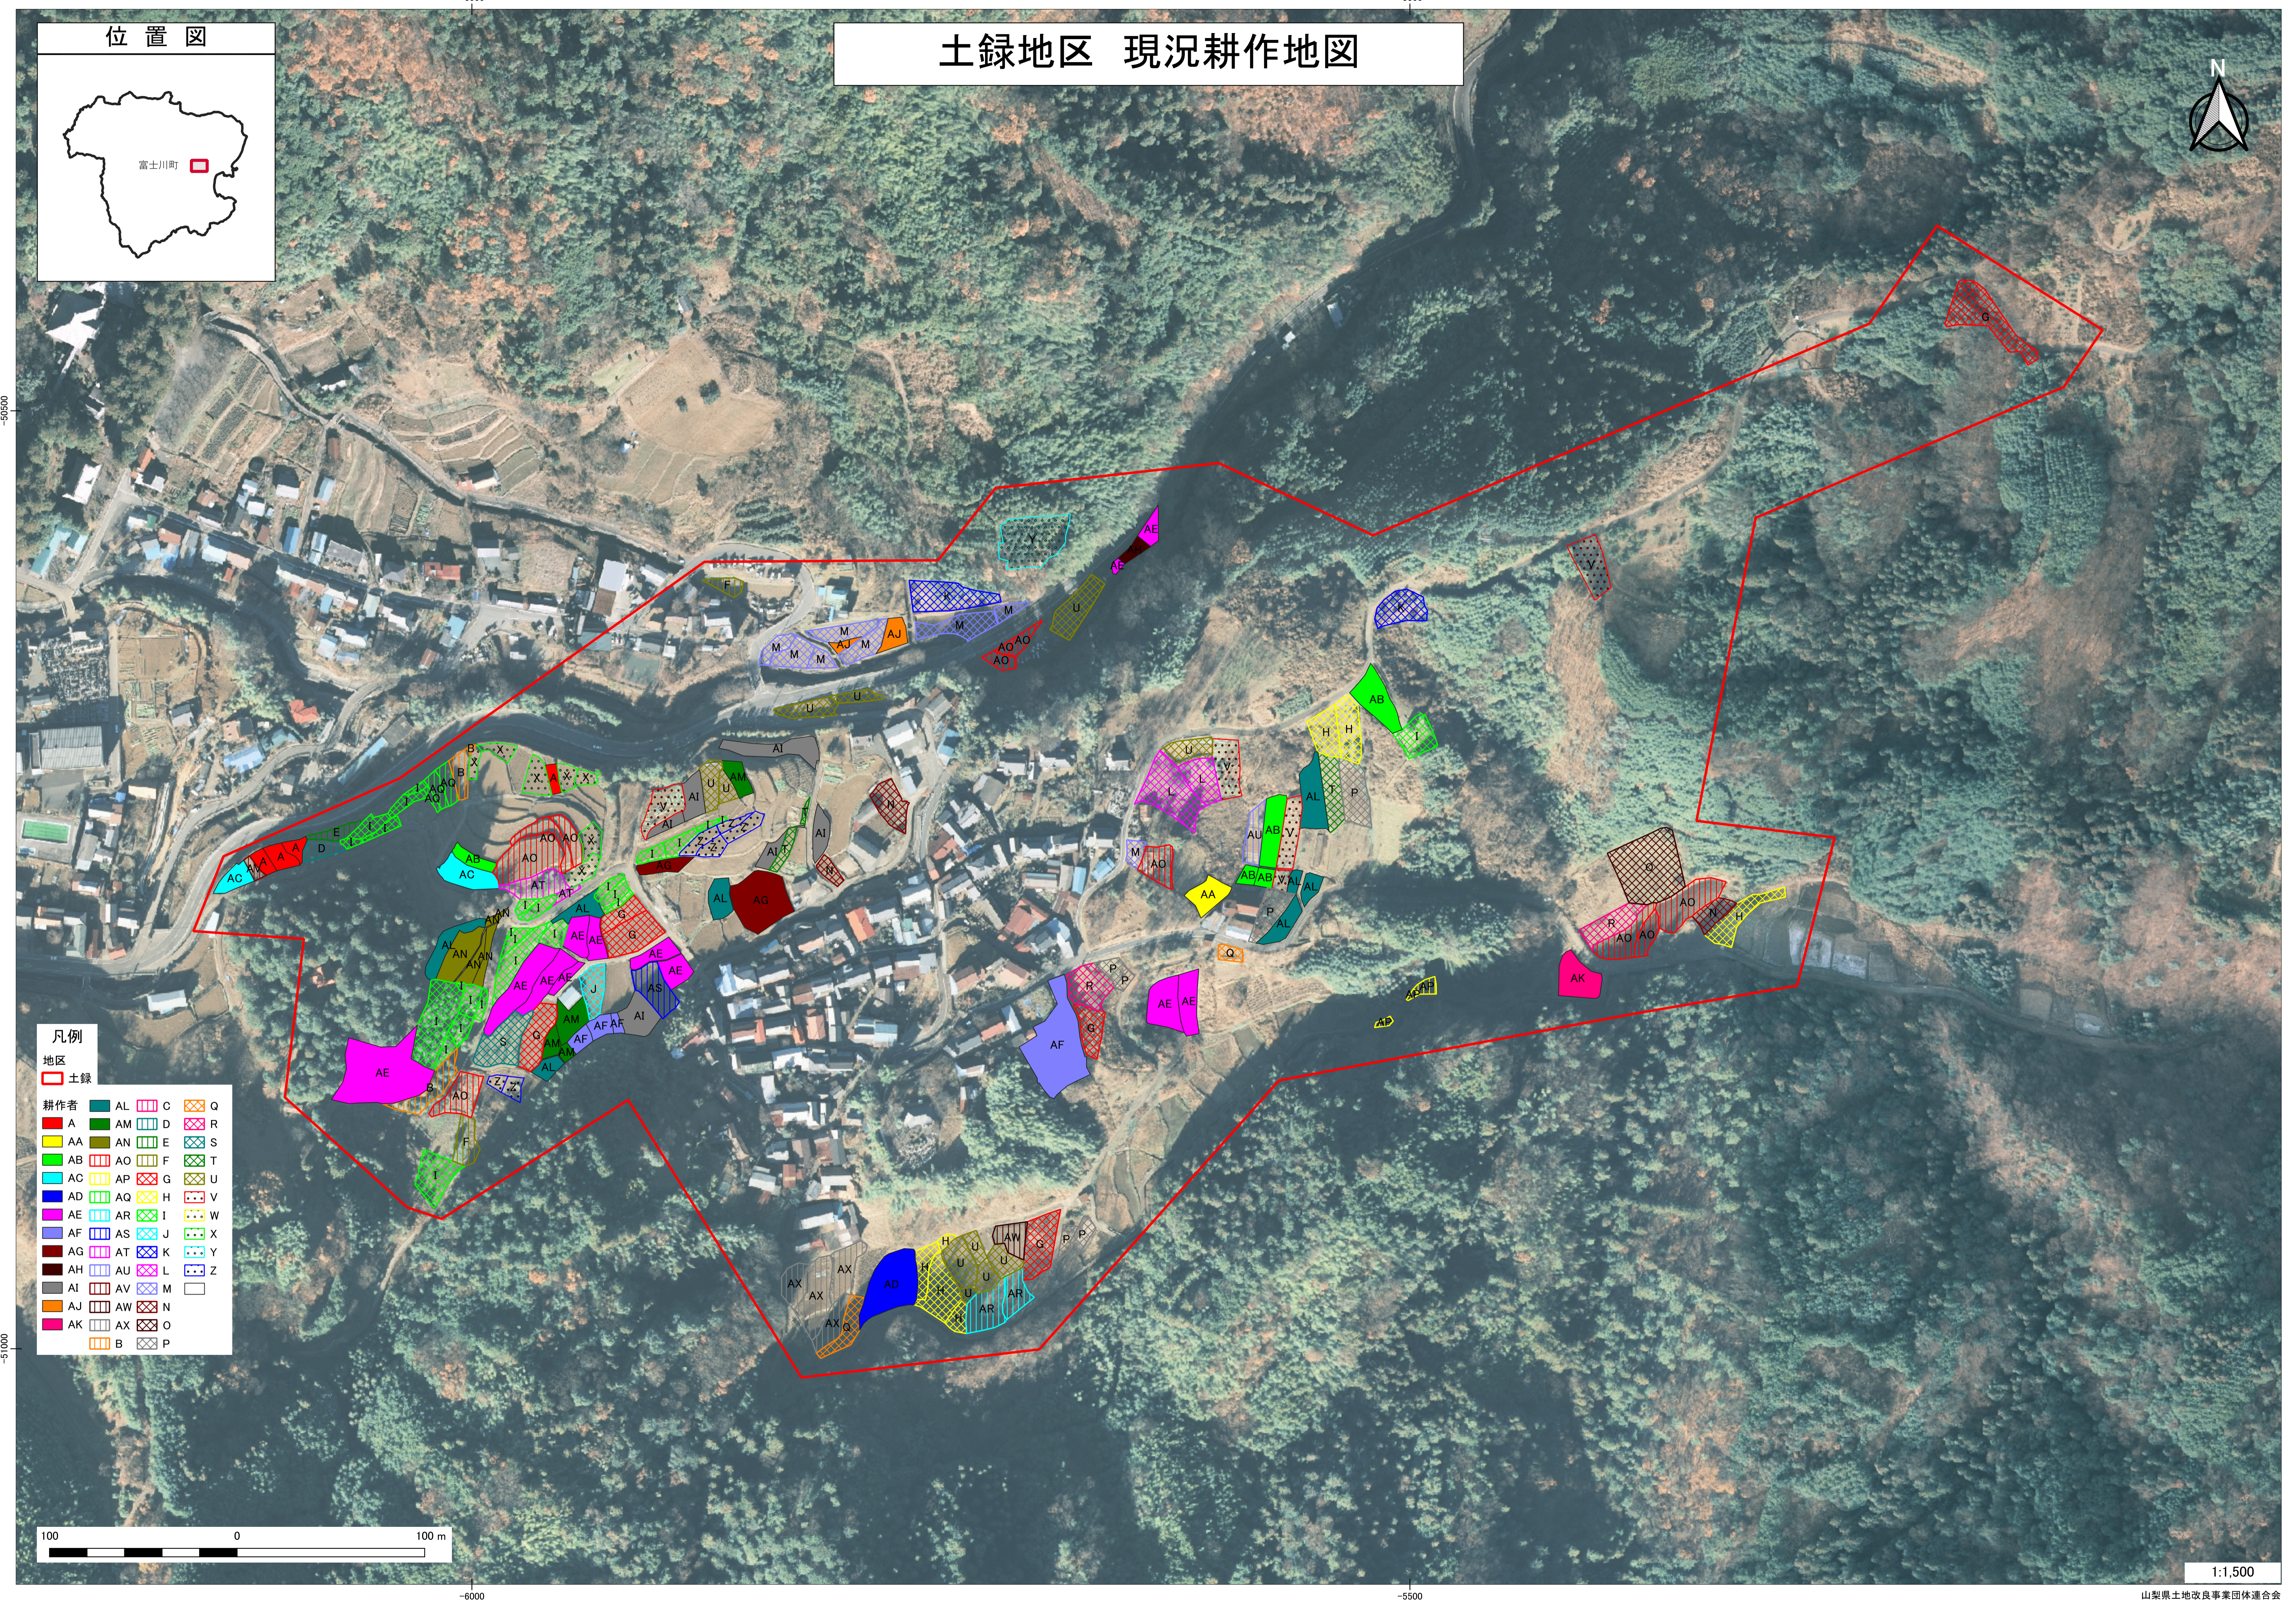

土録地区 現況耕作地図

-50500

-51000

-6000

-5500

-6000

-5500

1:1,500