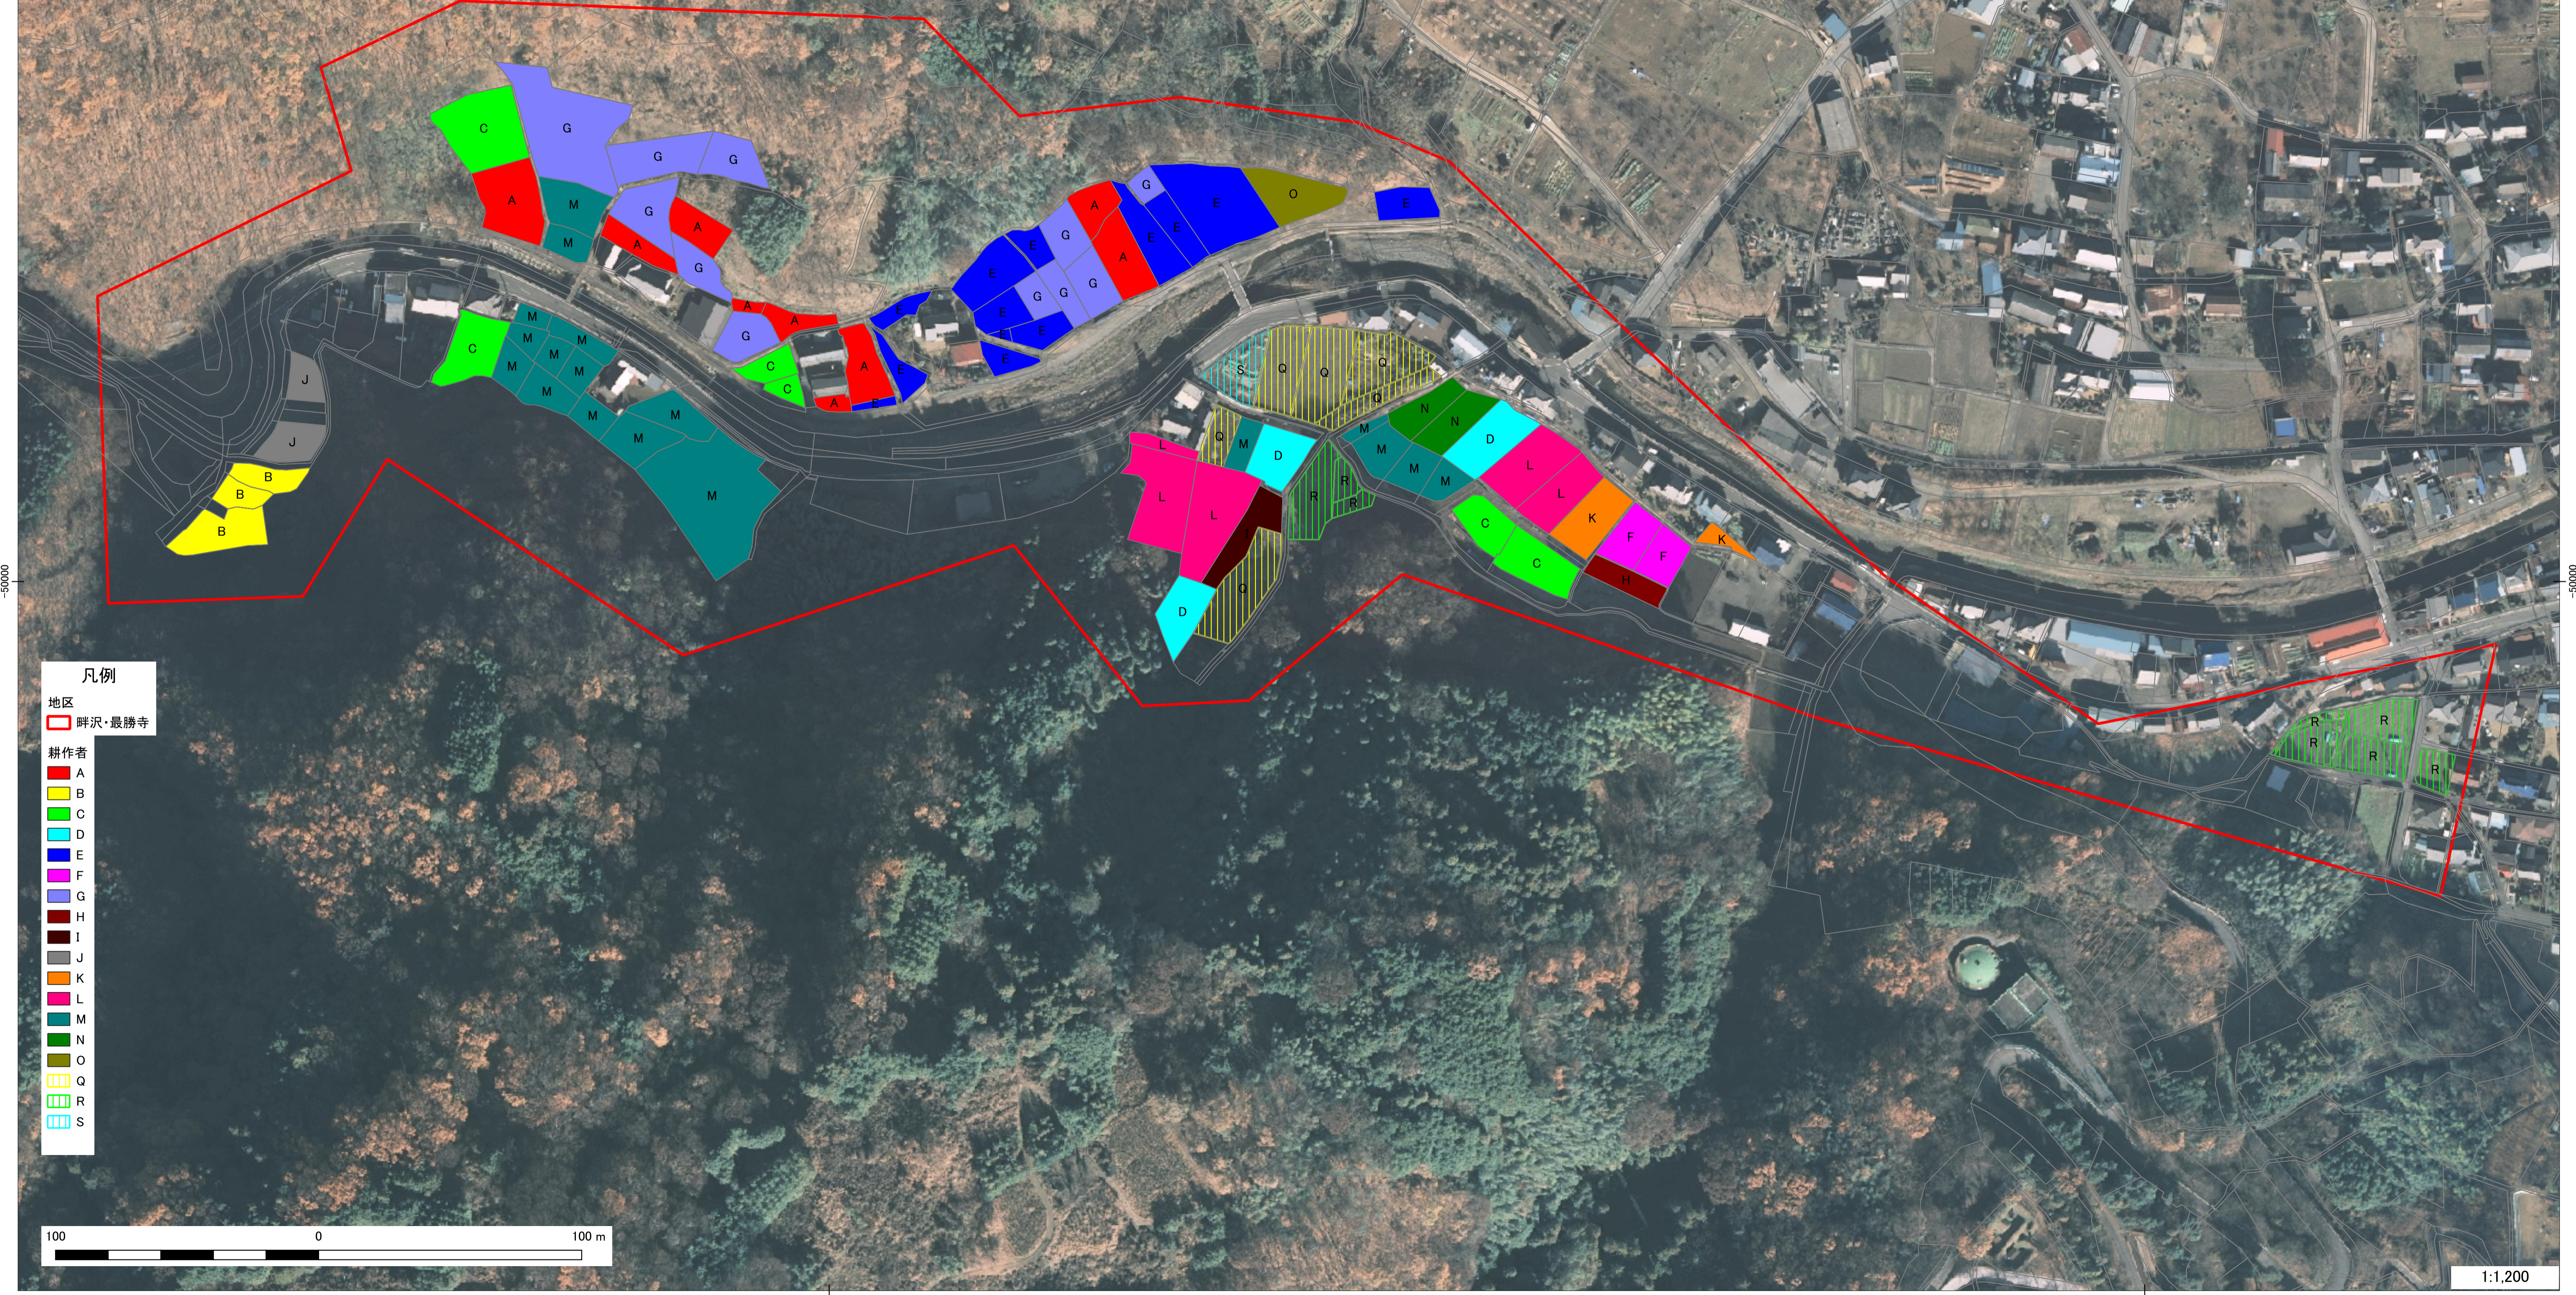

畔沢・最勝寺地区 現況耕作地図

位置図

凡例

地区	畔沢・最勝寺
耕作者	A
	B
	C
	D
	E
	F
	G
	H
	I
	J
	K
	L
	M
	N
	O
	Q
	R
	S

1:1,200