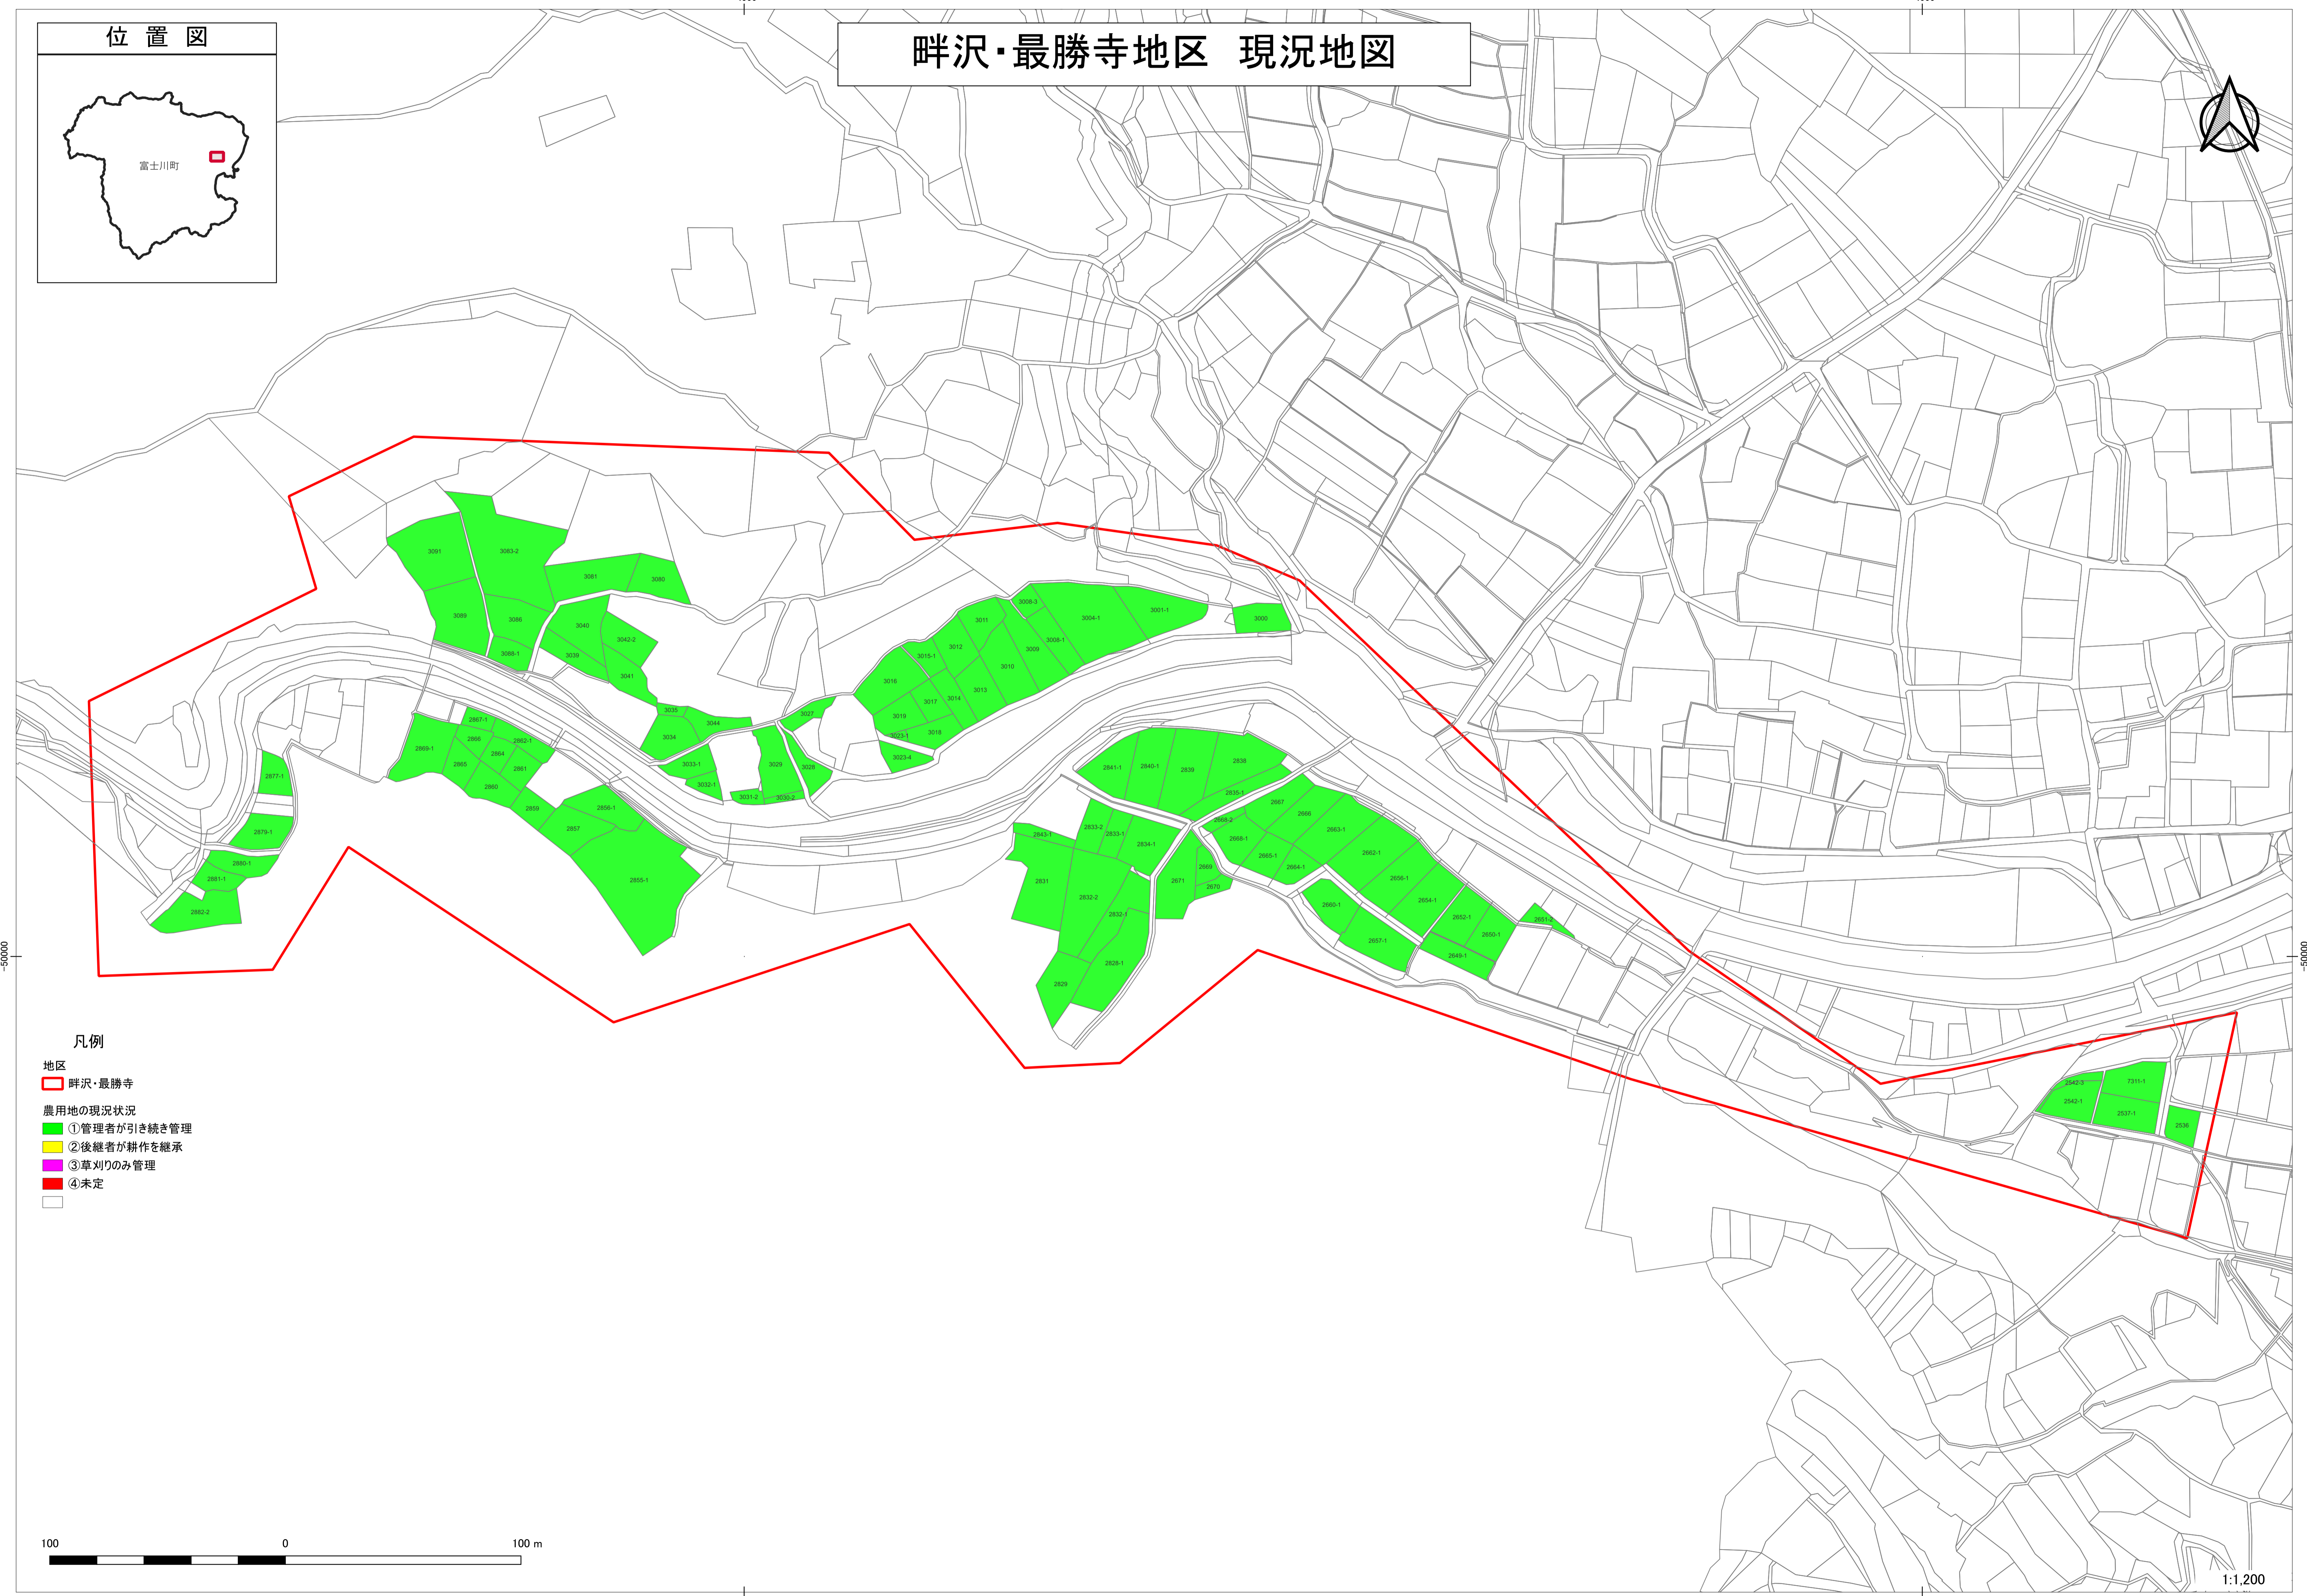

畔沢・最勝寺地区 現況地図

位置図

凡例

- 地区
- 畔沢・最勝寺
- 農用地の現況状況
- ①管理者が引き続き管理
 - ②後継者が耕作を継承
 - ③草刈りのみ管理
 - ④未定