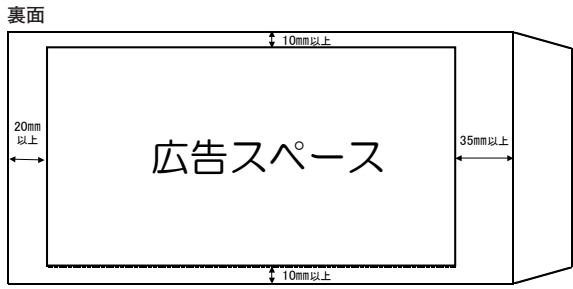

募 集

広告入り封筒の寄附者を募集します

お 知 ら せ

町有地を随時売却します

町では、自主財源の確保を目的として、業務において使用する封筒（広告入り）を寄附していただける方（法人）を募集します。

詳しくは、町ホームページをご覧くださいか、担当までお問い合わせください。

▲一般用長形3号封筒のイメージ

●申し込み・お問い合わせ
財政課 財産管理担当
☎22-72006

町では、一般競争入札で不調に終わった町有地を随時売却します。購入を希望される方（法人可）は、町ホームページをご覧くださいか、担当までお問い合わせください。なお、表示価格が売却額となり、申し込み先着順（同日の場合はくじ引き）で購入者を決定します。

◆売却物件（売却価格）
鵜沢字起シ60番7
宅 地 3600.56㎡
(822万円)

鵜沢字起シ133番1
宅 地 349.88㎡
(855万円)

長澤字新東2377番1
宅 地 183.37㎡
(259万円)

●申し込み・お問い合わせ
財政課 財産管理担当
☎22-72006

鵜沢税務署から確定申告などのお知らせ

早めに準備をして期限までに提出してください。振替口座は口座振替を利用される方の預貯金口座からの引き落とし口です。

税 目	申告・納税期限	振 替 日
贈与税	3月16日(月)	4月20日(月)
申告所得税および復興特別所得税	3月16日(月)	4月20日(月)
消費税および地方消費税(個人事業者)	3月31日(火)	4月23日(木)

■確定申告書作成・相談会場

◇日時 2月12日(木)～3月31日(火)

◇受付 午前8時30分～(提出は午後5時まで)

◇相談 午前9時～午後5時

◇場所 鵜沢税務署

■税理士による無料申告相談会
所得税、復興特別所得税、個人消費税(土地、建物、株式などの譲渡所得のあるものは除く)の相談会です。

◇日時 2月4日(水)

◇時間 午前10時～正午

◇場所 市川二郷町役場

作成・相談に行くときは：
・印鑑、源泉徴収票、前年の申告書の控えをお持ちください。
・医療費控除の医療費の金額などは、あらかじめ集計してお

いでください。

・混雑時には、受け付けを早めに締め切ることがあります。

■国外財産調書の提出
平成26年12月31日に合計額が5千万円を超える国外財産を有する方は3月16日(月)までに「国外財産調書」を提出しなければなりません。

■国税庁ホームページ
「確定申告書作成コーナー」で申告書が作成できます。

作成が終わったら…
①印刷して税務署に郵送などにより提出

②e-Taxで電子送信
※事前準備が必要です。

●送付先・お問い合わせ
〒400-0693
富士川町鵜沢1502-1
鵜沢税務署 ☎22-3191

税に関する作品の 優秀作品

●親子で考える税に関する標語
優秀作品
東京地方税理士会甲府支部長賞
増穂小学校6年 河任朋子さん

●中学生の「税」についての作文
優秀作品
東京国税局管内納税貯蓄組合連合会長賞
増穂中学校3年 土橋祐太さん

●税に関する絵はがきコンクール
入賞作品
鵜沢法人会長賞
増穂小学校5年 長澤光青さん

鵜沢税務署長賞
増穂小学校5年 渡邊隆浩さん

鵜沢法人会女性部会長賞
増穂小学校5年 宮澤公輔さん