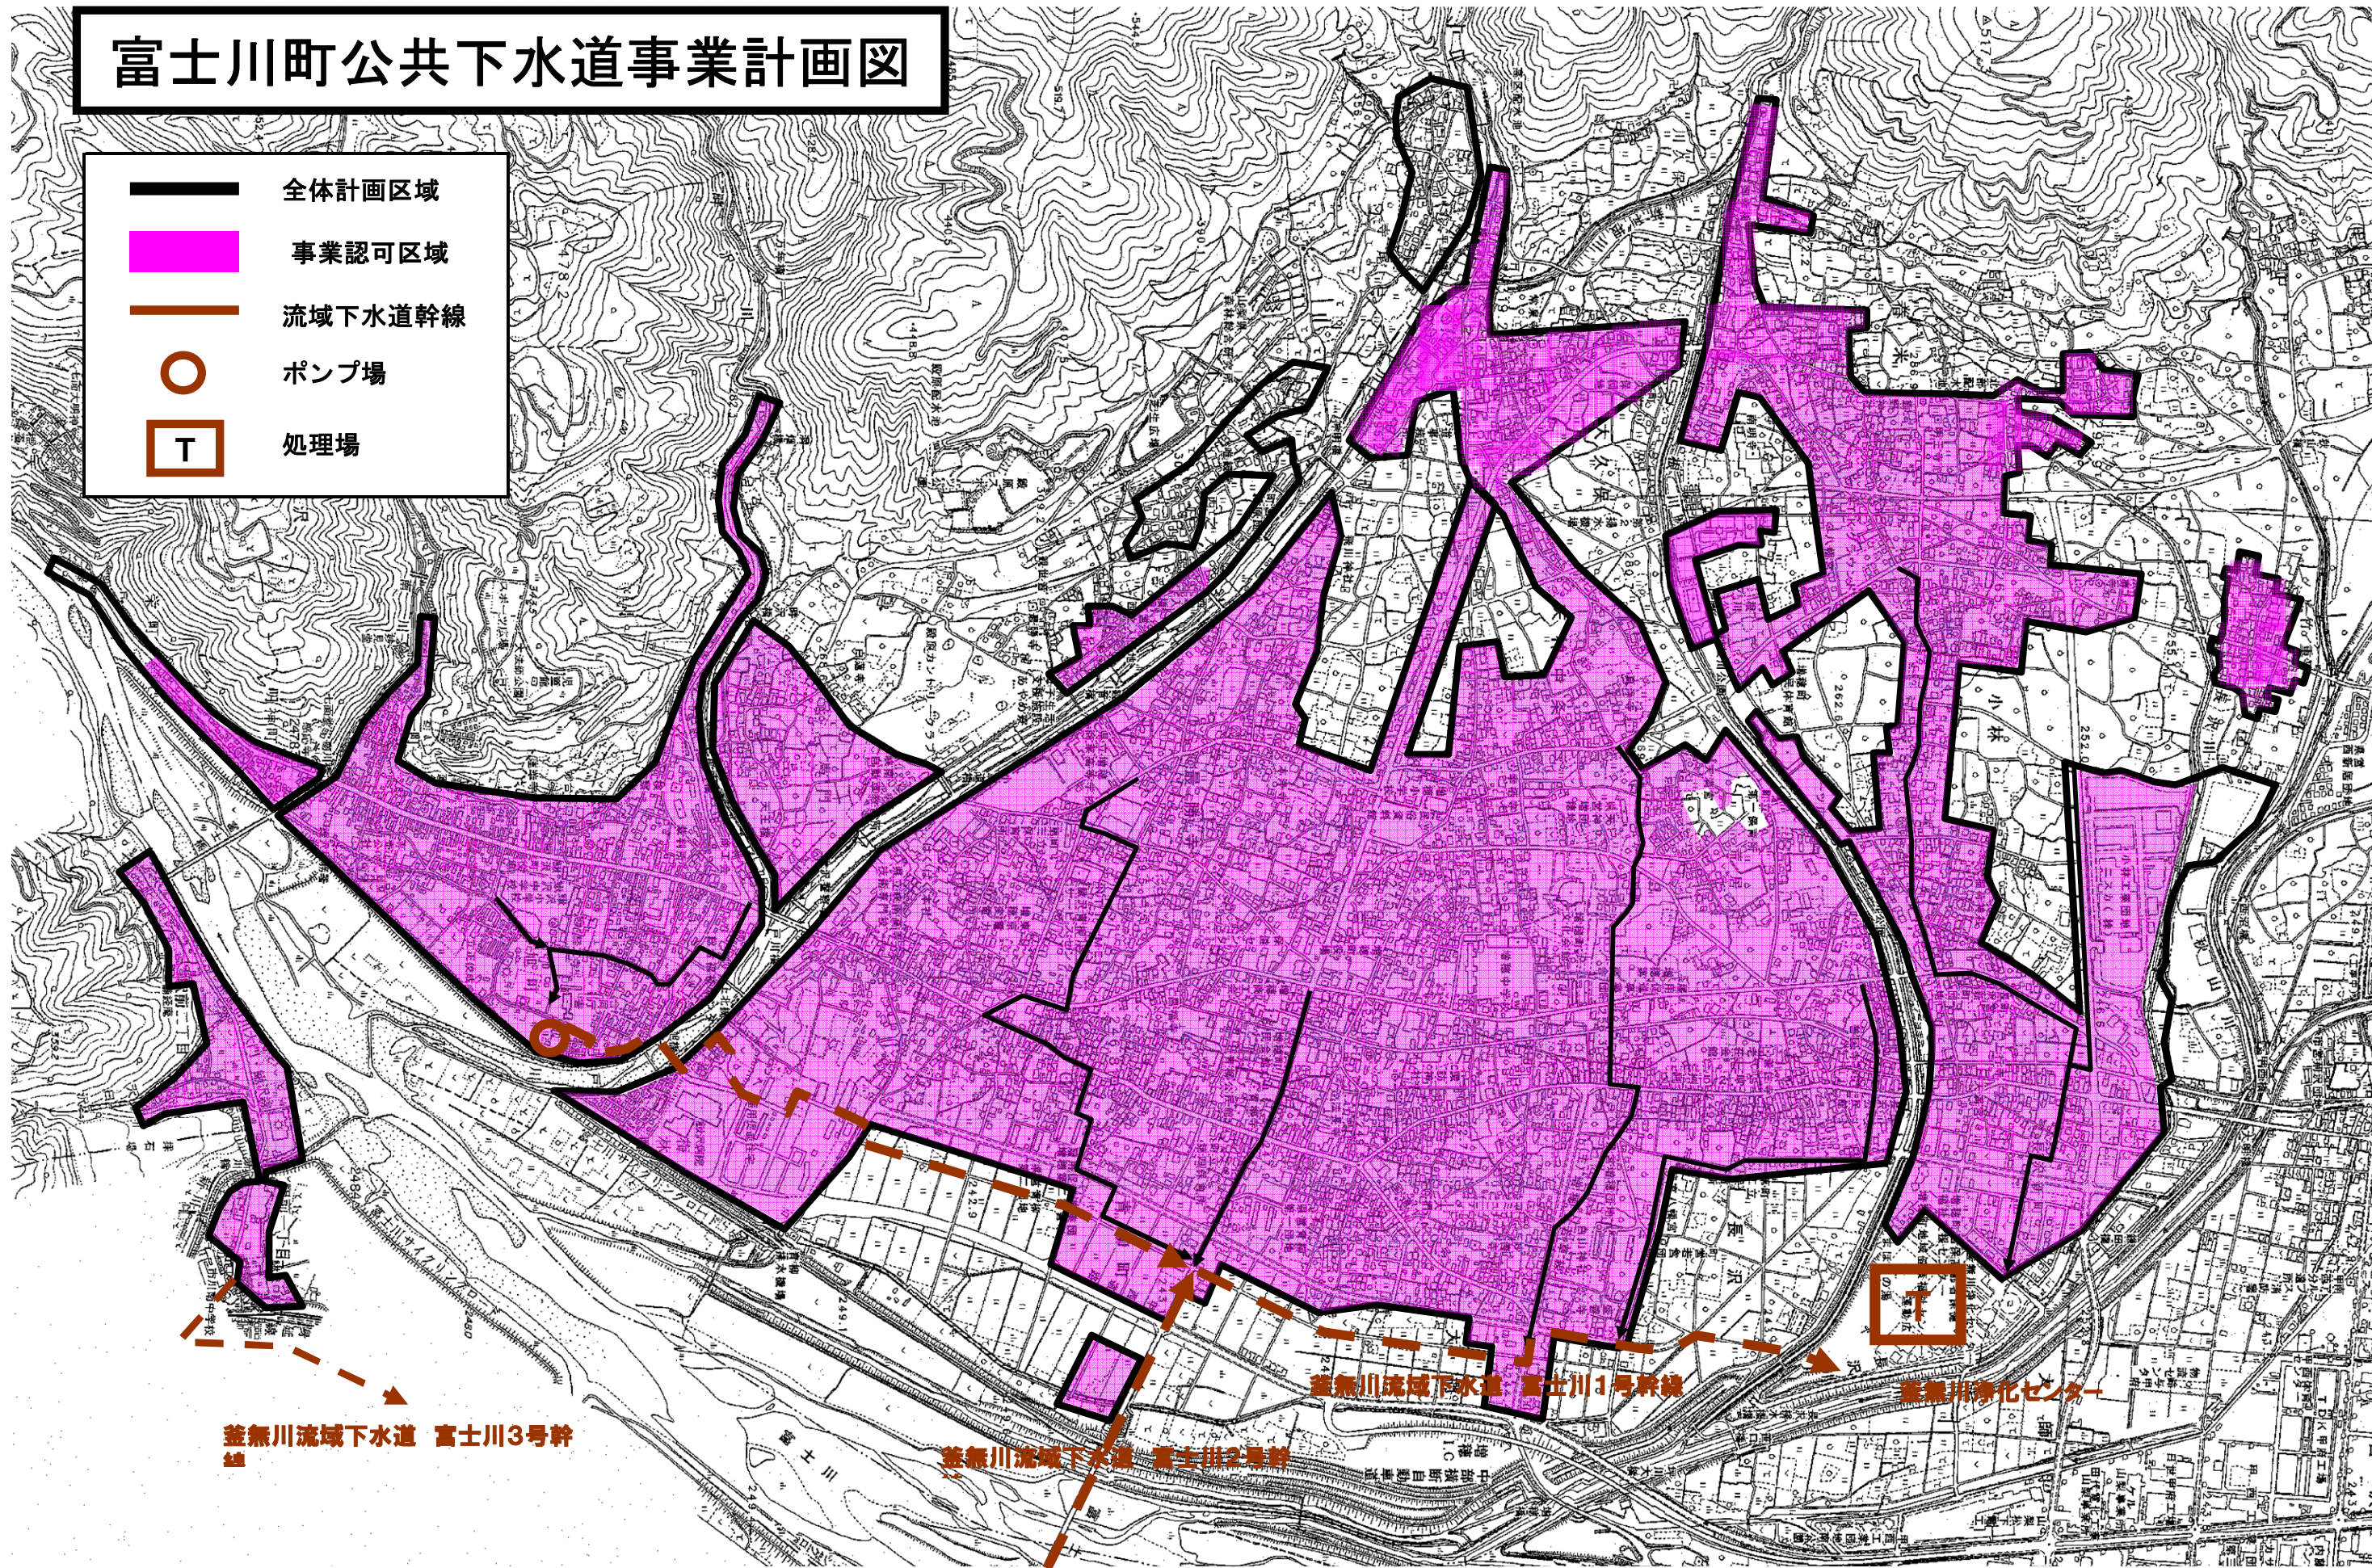

# 富士川町公共下水道事業計画図

- 全体計画区域
- 事業認可区域
- 流域下水道幹線
- ポンプ場
- 処理場

蓋無川流域下水道 富士川3号幹線

蓋無川流域下水道 富士川2号幹線

蓋無川流域下水道 富士川1号幹線

蓋無川浄化センター