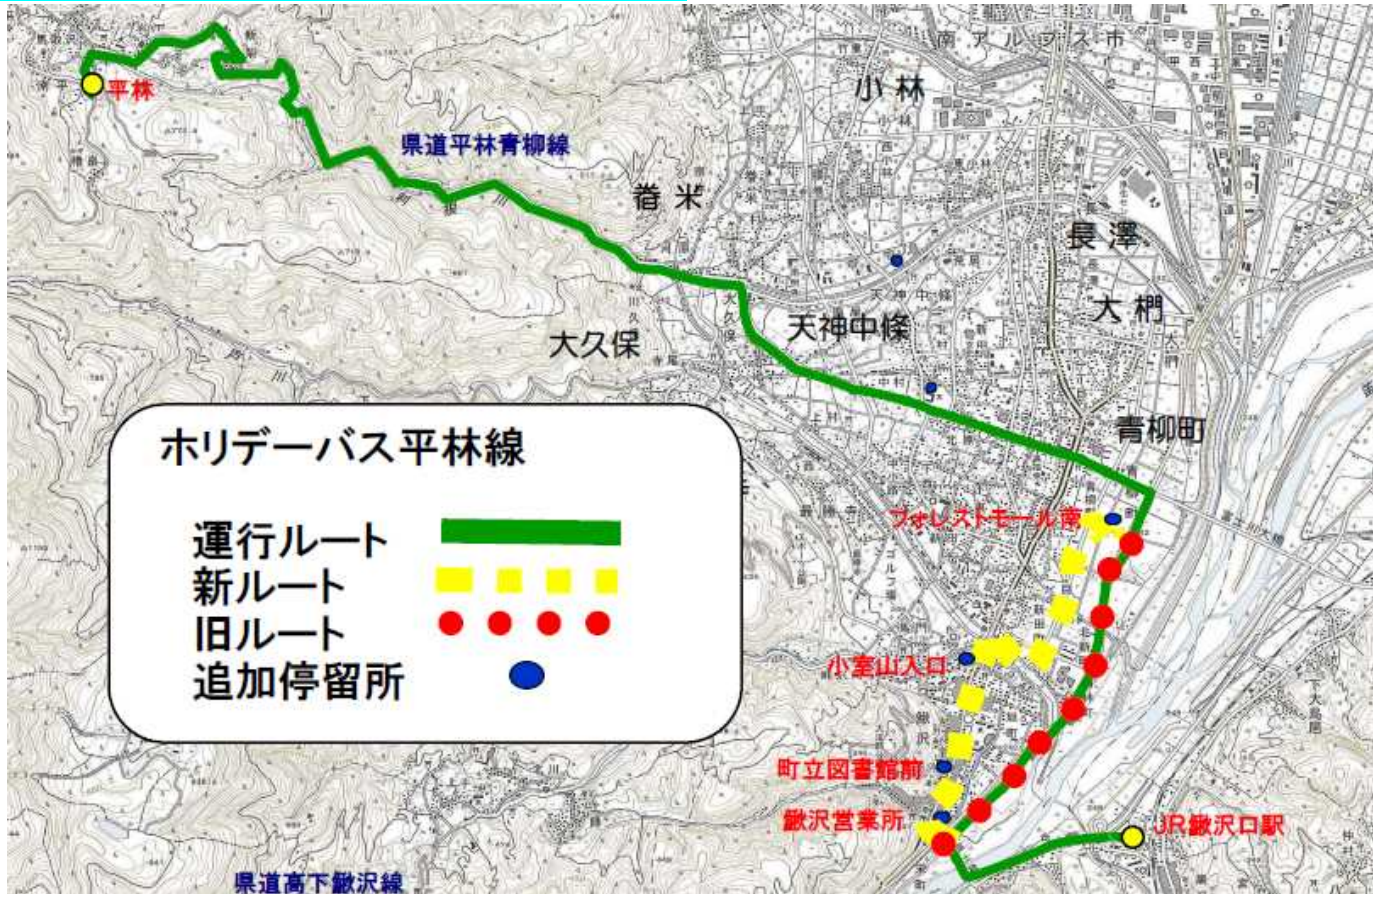

ホリデーバス(平林線・小室線)のルート及び時刻表の変更について

ホリデーバスの利便性向上のため、令和8年6月から次のとおりルート及び時刻表が変更となります。

【平林線】ルート及び時刻表が変更となります。

【変更前】

平林線 (往路)	平林方面行		
	第1便	第2便	第3便
鯉沢口駅	7:00	11:15	14:35
駅前通り一丁目	7:01	11:16	14:36
駅前通り二丁目	7:03	11:18	14:38
甲西道路入口	7:09	11:24	14:44
青柳二丁目	7:10	11:25	14:45
商工会東	7:12	11:27	14:47
富士川町役場	7:14	11:29	14:49
増穂小学校	7:15	11:30	14:50
大久保	7:17	11:32	14:52
新道橋	7:18	11:33	14:53
新梨	7:30	11:45	15:05
平林公民館入口	7:34	11:49	15:09
平林	7:35	11:50	15:10

平林線 (復路)	鯉沢口駅行		
	第1便	第2便	第3便
平林	7:55	12:05	15:25
平林公民館入口	7:56	12:06	15:26
新梨	8:00	12:10	15:30
新道橋	8:12	12:22	15:42
大久保	8:13	12:23	15:43
増穂小学校	8:15	12:25	15:45
富士川町役場	8:16	12:26	15:46
商工会東	8:18	12:28	15:48
青柳二丁目	8:20	12:30	15:50
甲西道路入口	8:21	12:31	15:51
駅前通り二丁目	8:27	12:37	15:57
駅前通り一丁目	8:29	12:39	15:59
鯉沢口駅	8:30	12:40	16:00

【変更後】

平林線 (往路)	平林方面行		
	第1便	第2便	第3便
鯉沢口駅	7:00	11:15	14:35
駅前通り一丁目	7:01	11:16	14:36
駅前通り二丁目	7:03	11:18	14:38
鯉沢営業所	7:05	11:20	14:40
町立図書館前	7:06	11:21	14:41
小室山入口	7:07	11:22	14:42
フォレストモール南	7:11	11:26	14:46
甲西道路入口	7:14	11:29	14:49
青柳二丁目	7:15	11:30	14:50
商工会東	7:16	11:31	14:51
富士川町役場	7:17	11:32	14:52
増穂小学校	7:18	11:33	14:53
大久保	7:20	11:35	14:55
新道橋	7:21	11:36	14:56
新梨	7:33	11:48	15:08
平林公民館入口	7:37	11:52	15:12
平林	7:38	11:53	15:13