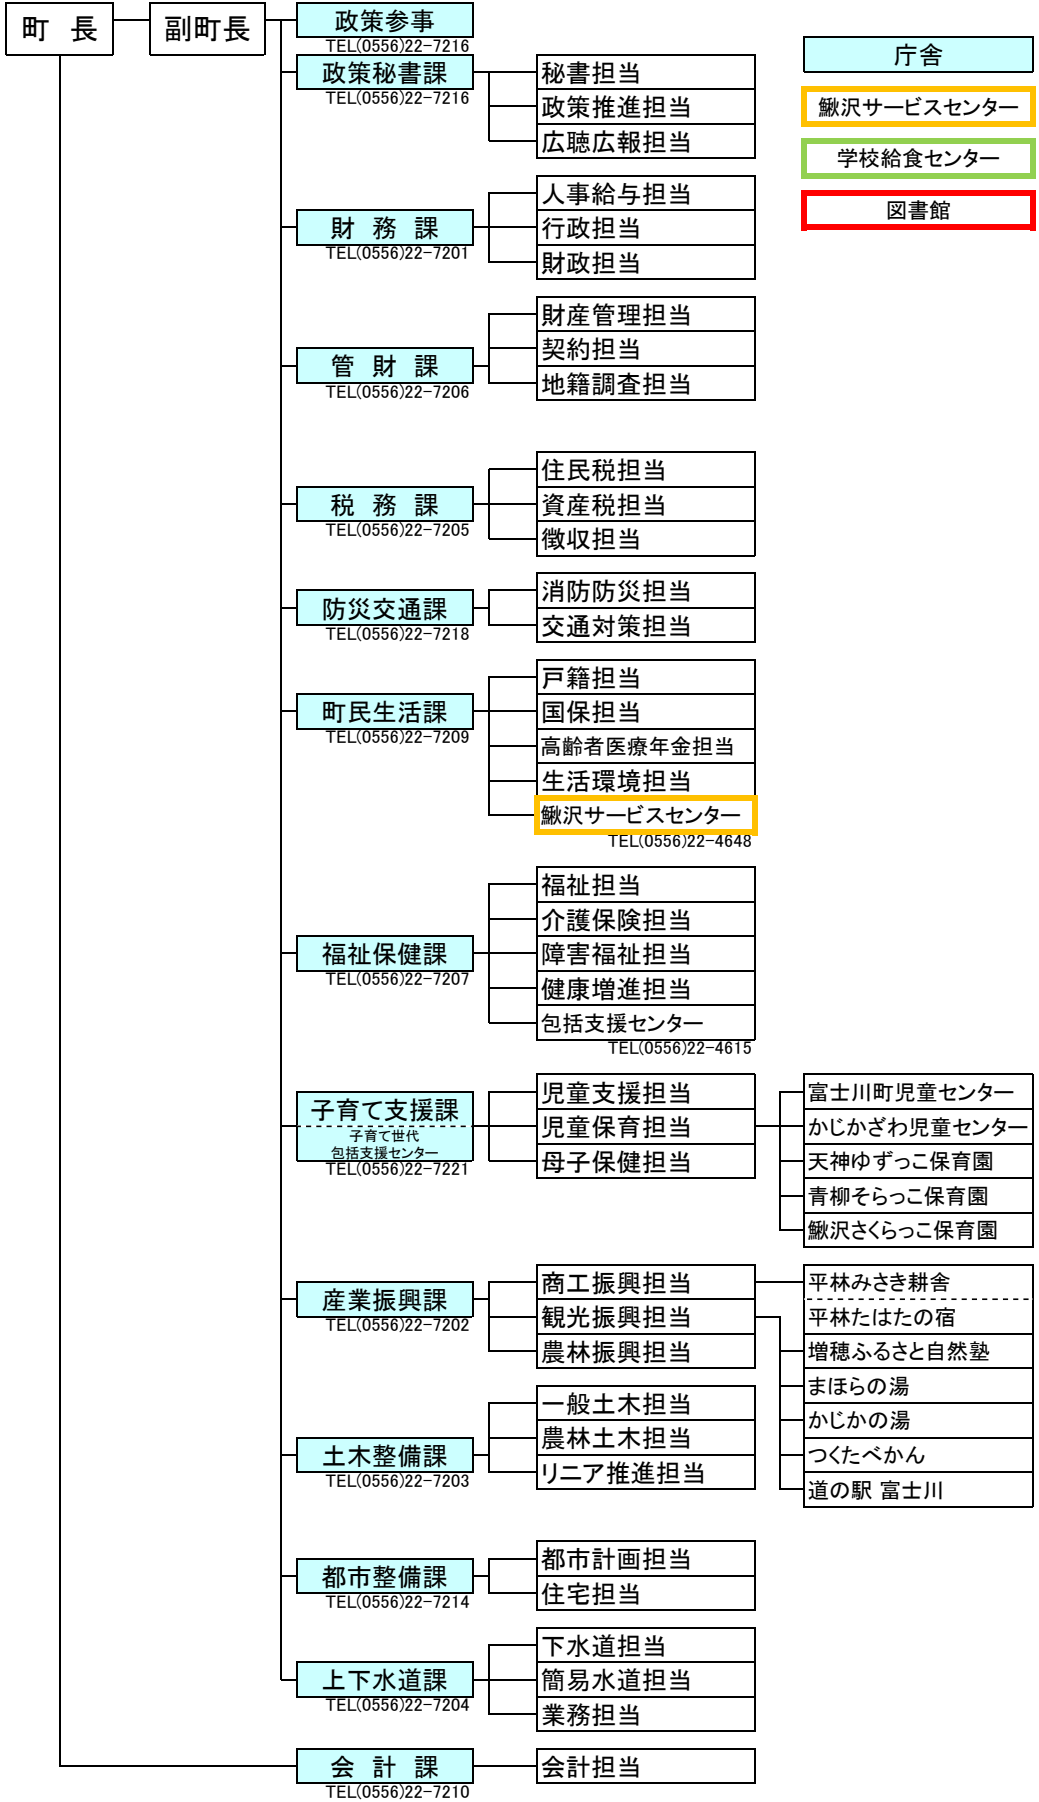

# 富士川町組織図

(令和8年4月1日)

庁舎

鯉沢サービスセンター

学校給食センター

図書館

# 富士川町組織図