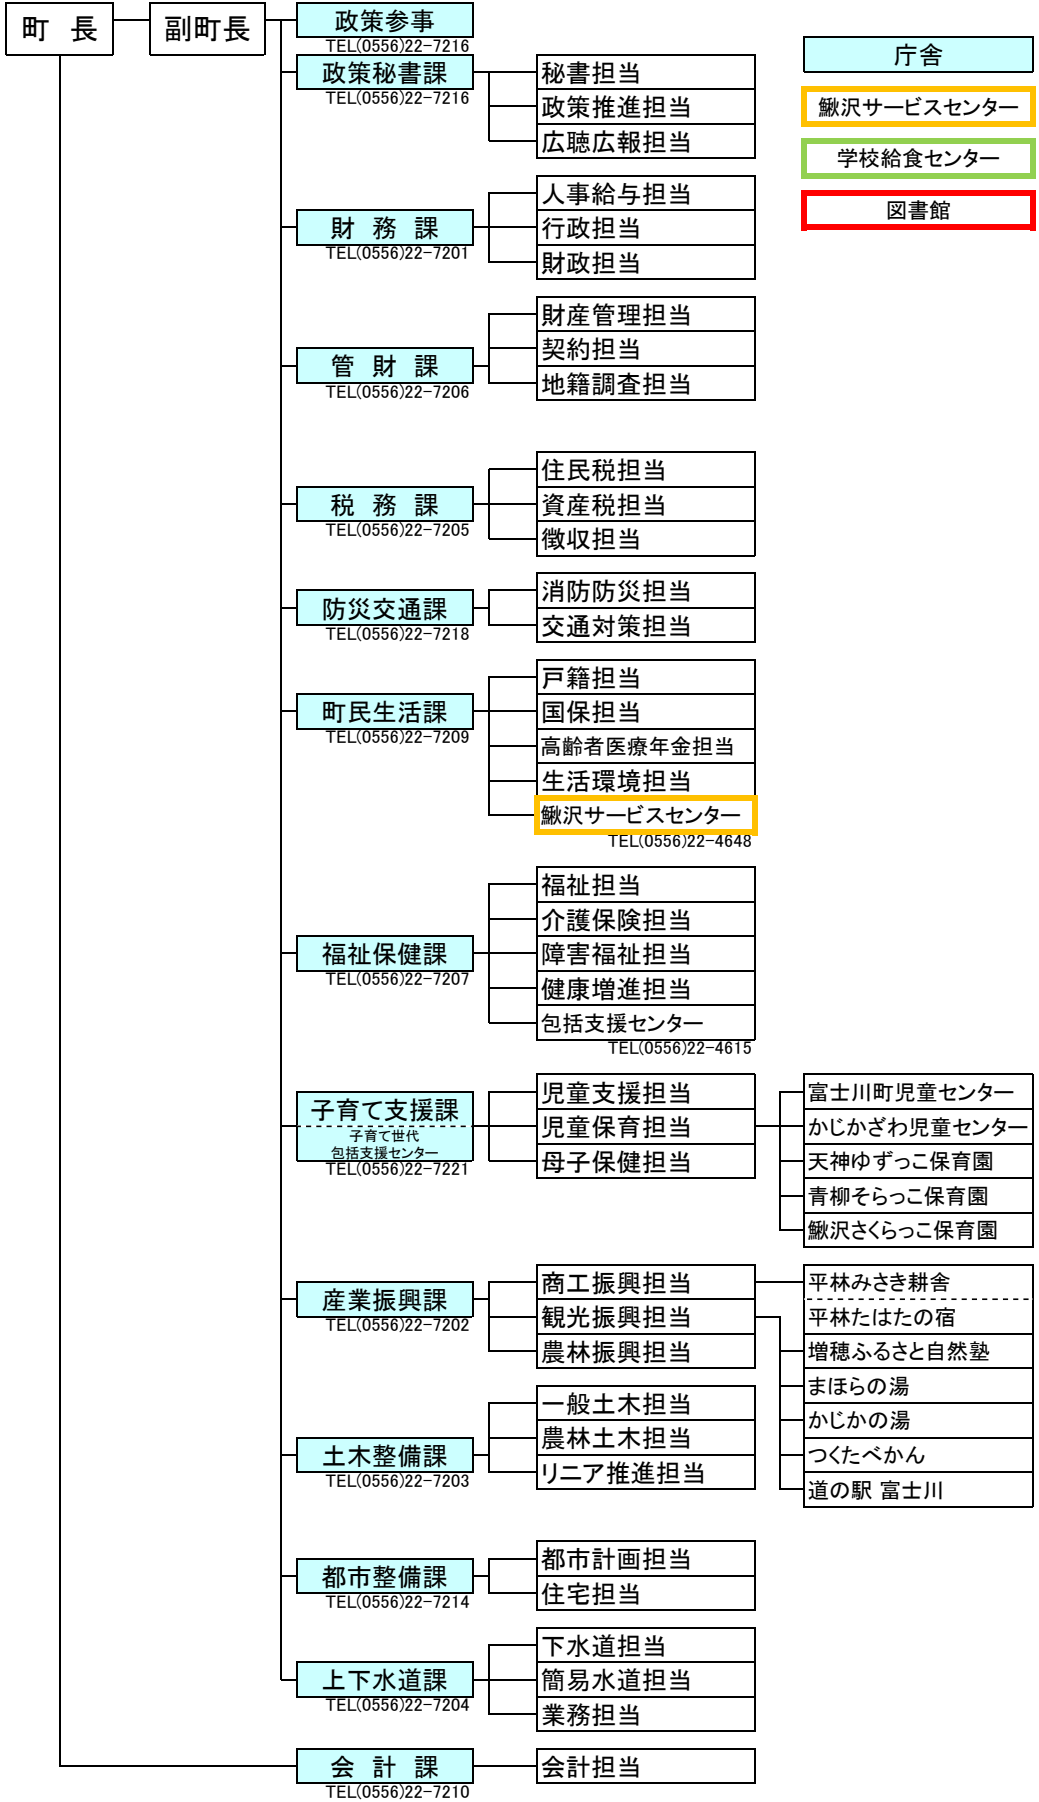

# 富士川町組織図

(令和7年4月1日)

庁舎

鯉沢サービスセンター

学校給食センター

図書館

# 富士川町組織図