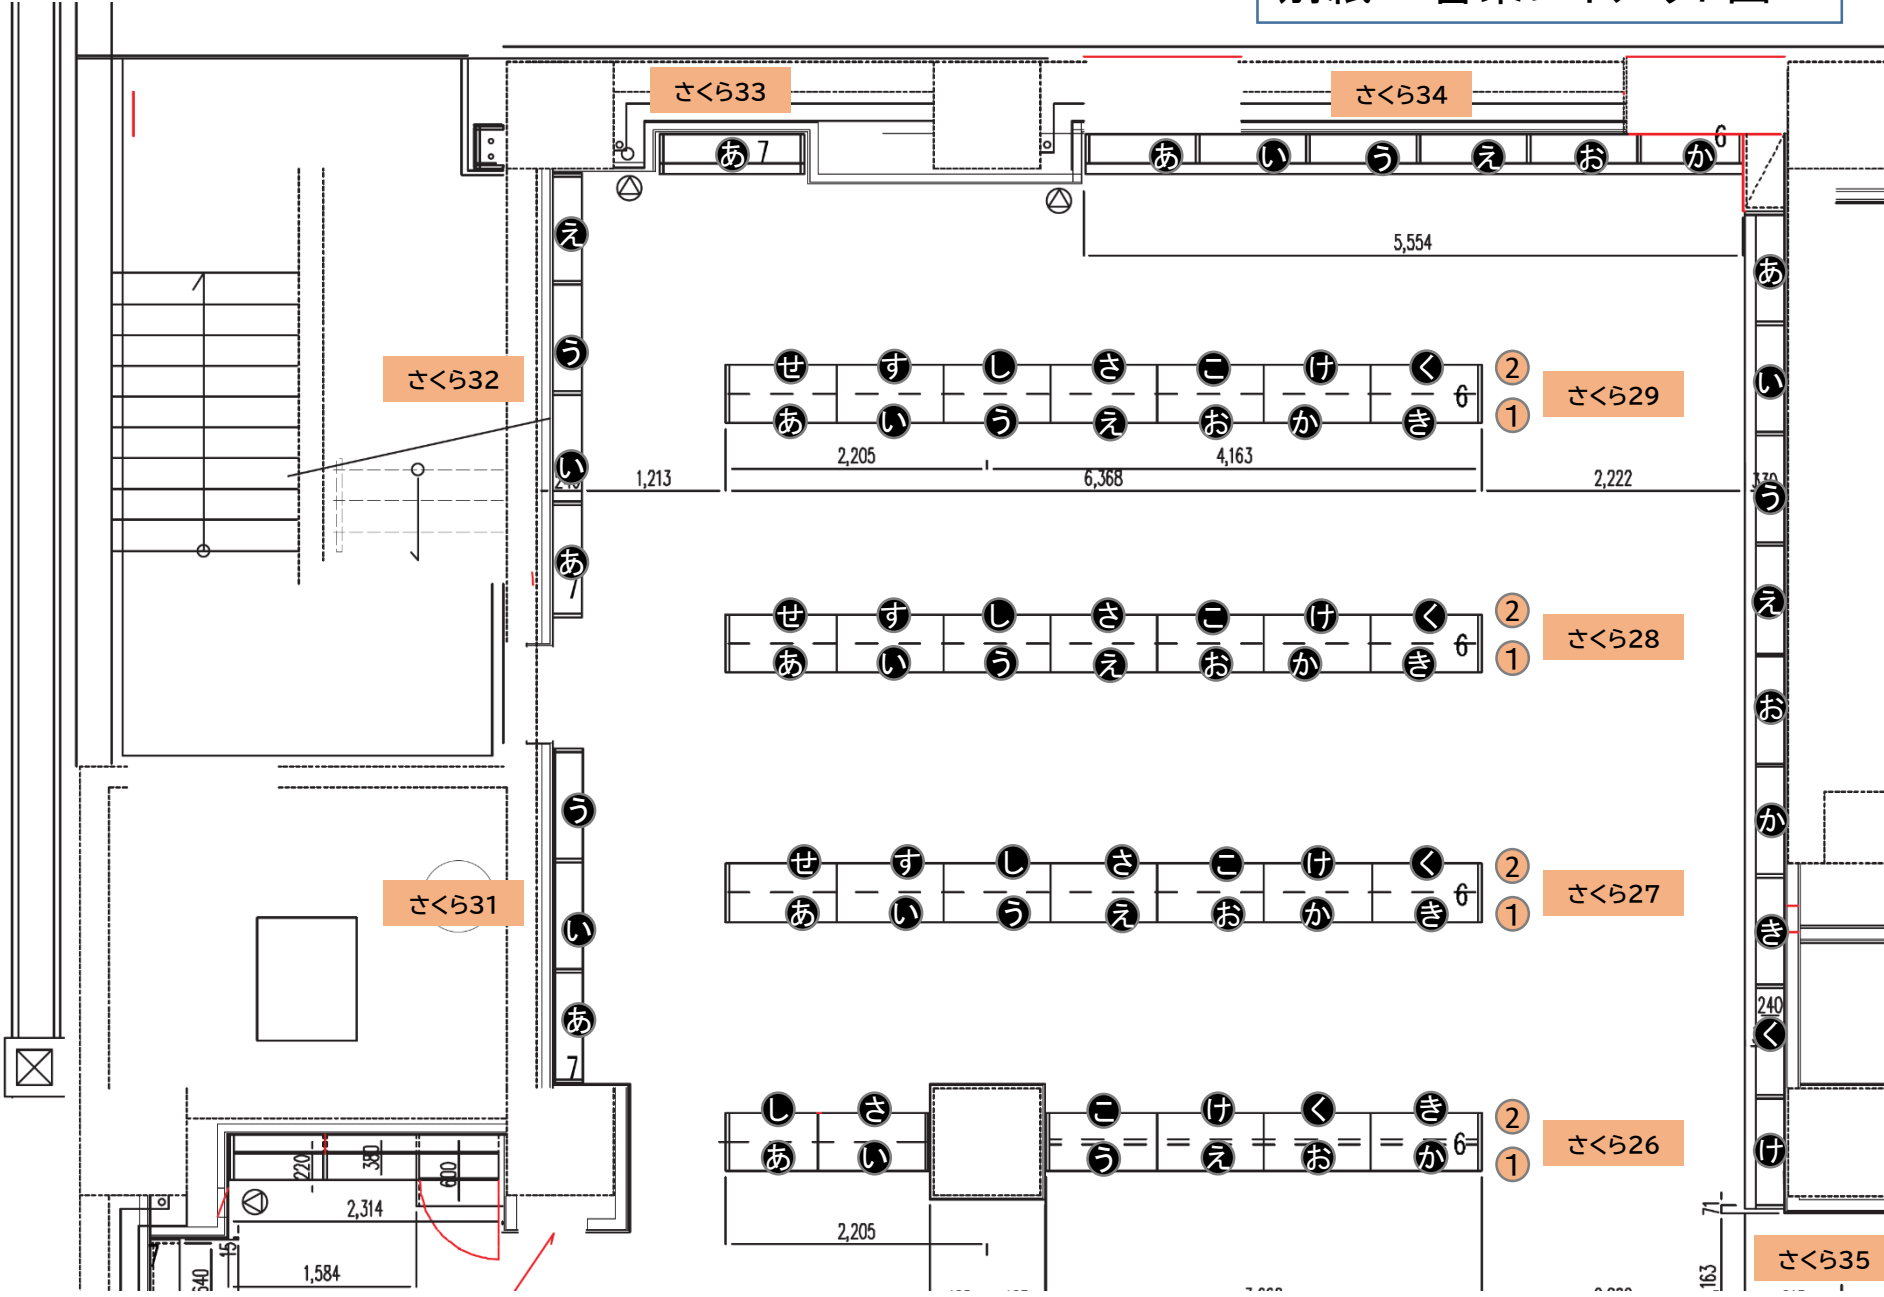

一般書コーナー(さくらエリア)

さくら30

ふね 5

ふね 4

地域資料コーナー(ふねエリア)

# 一般書コーナー(さくらエリア)

## 別紙4 書架レイアウト図

別紙4 書架レイアウト図

2階 閉架書庫