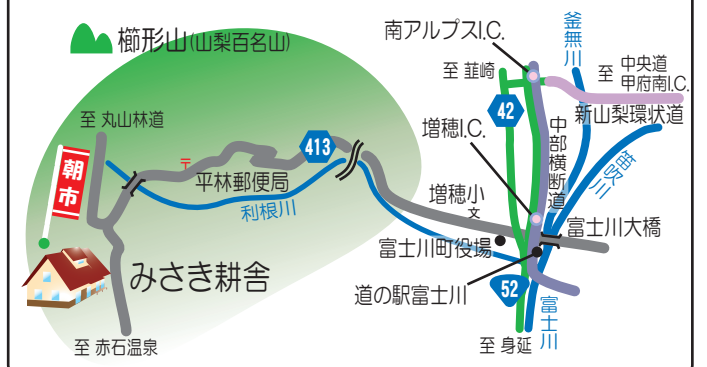

### そば打ち体験

そば・うどん・ほうとう打ち体験  
できます(要予約)。

### 野菜の直売

もやっています

トマトはもうちょっと  
待っててね!

【アクセス】お車で、富士川町役場から県道413号を西へ15分

★★★ お申込み・お問合せ ★★★

平林交流の里「みさき耕舎」  
平林活性化組合

(火曜日定休日)

所在地 山梨県南巨摩郡富士川町平林2335-1