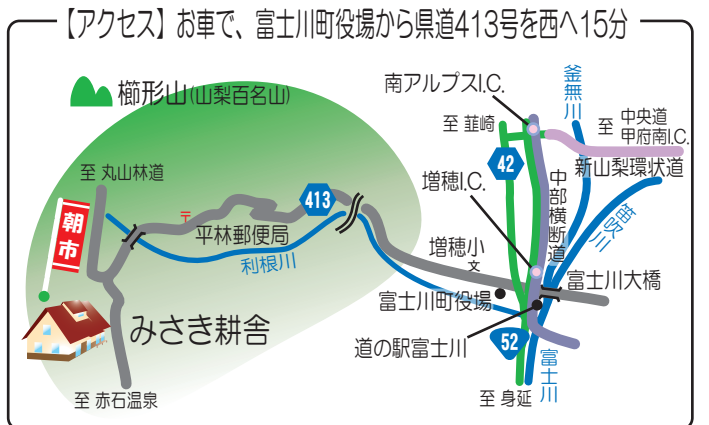

【アクセス】お車で、富士川町役場から県道413号を西へ15分

★★★★ お申込み・お問合せ ★★★★★
平林交流の里「みさき耕舎」
平林活性化組合
(火曜日定休日)

所在地 山梨県南巨摩郡富士川町平林2335-1
電話 0556-22-0168 (FAX兼)
Eメール misaki-kosya@town.fujikawa.lg.jp
URL http://www.town.fujikawa.yamanashi.jp