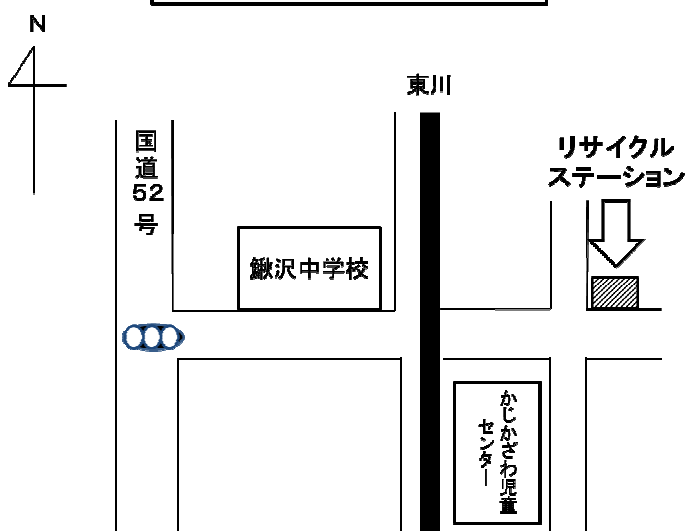

役場本庁舎南側職員駐車場