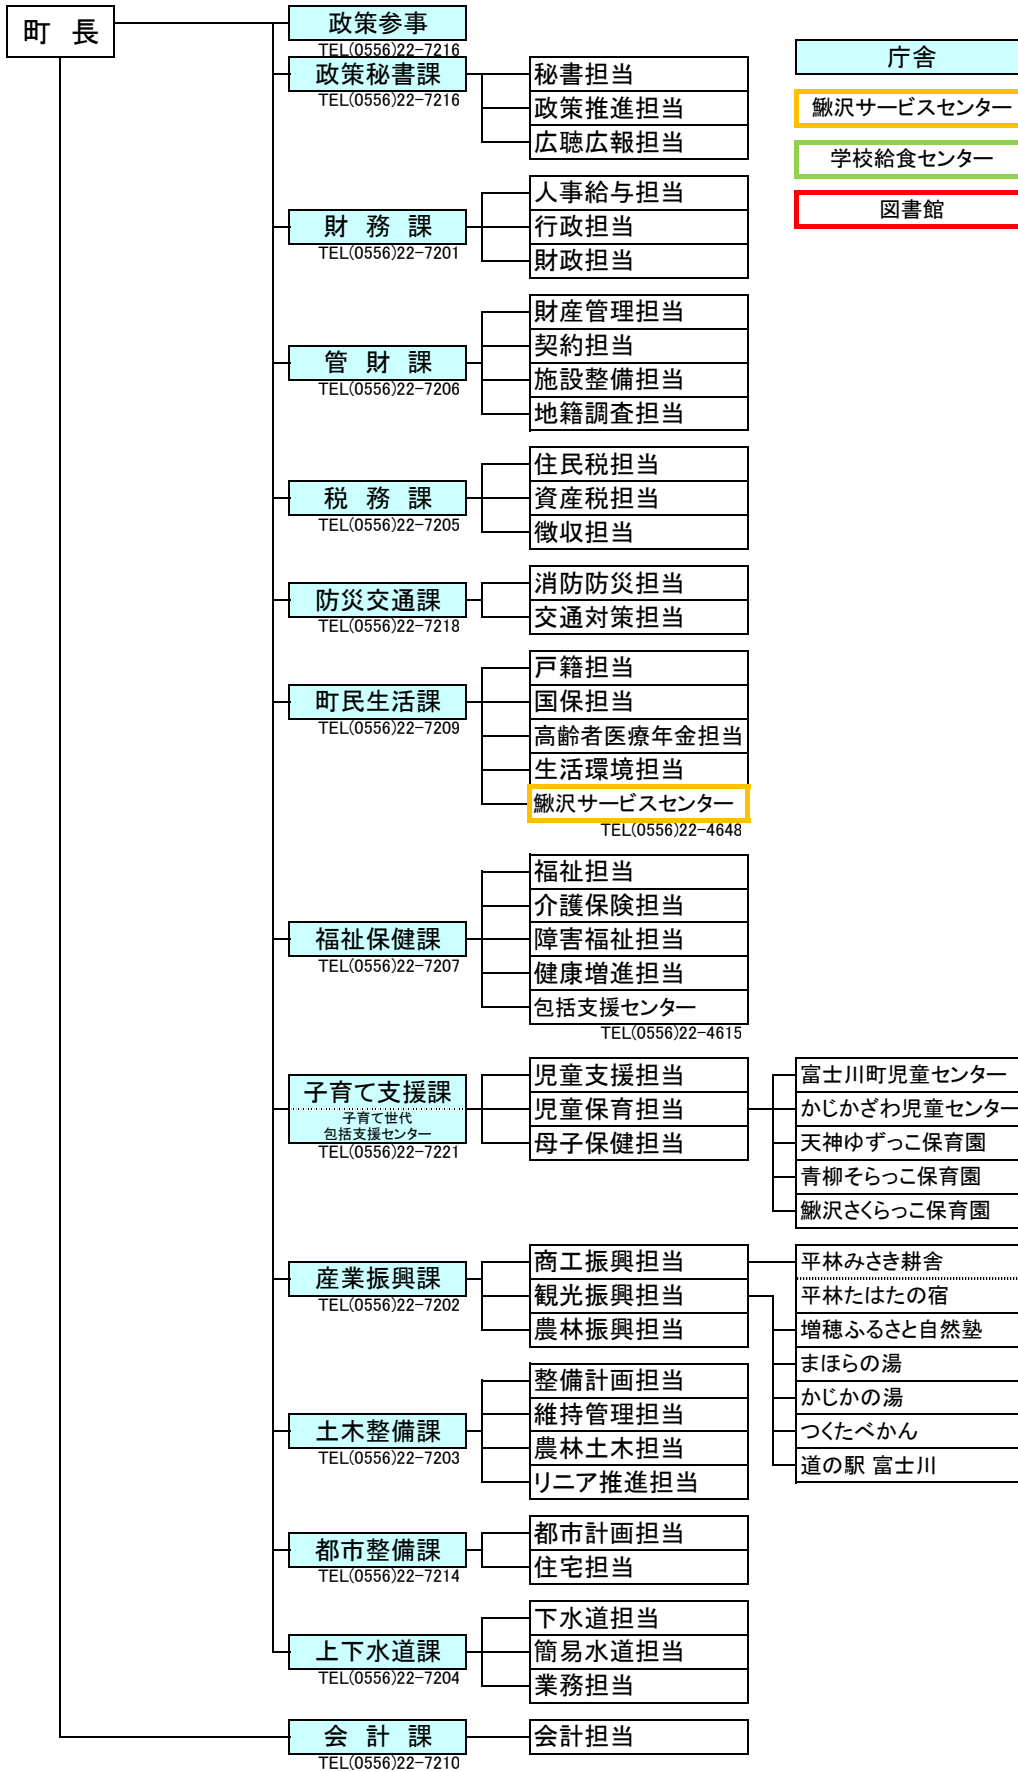

# 富士川町組織図

(令和6年4月1日)

# 富士川町組織図