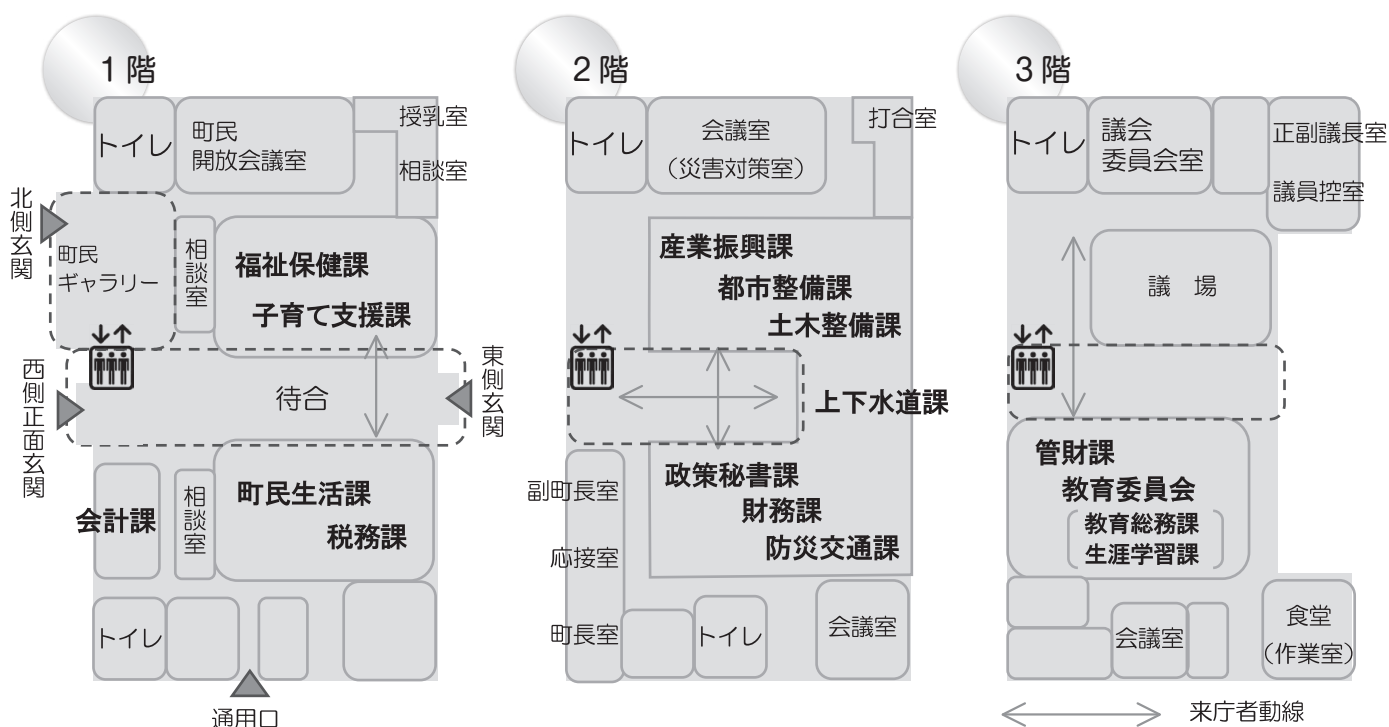

# 新庁舎

— その10 —

富士川町の新しい役場はすべてのの方にやさしい庁舎を目指します。

新庁舎は、すべての課が1つの建物に集まります。来庁される方が迷うことなく、さまざまなお手続きをこの庁舎で行っていただけます。また、庁舎内外の段差を解消してすべての人が利用しやすい施設とし、住民サービスと機能の充実が図られた庁舎とします。今月号は、基本設計において計画した各階の配置を詳しくお知らせします。

## 玄関

庁舎への出入りは西側正面玄関、東側玄関、北側玄関の3か所を設置し、どこからでも入りやすい計画とします。

## 待合

東西の玄関から見渡せる位置に設置し、わかりやすく利用しやすい待合とします。  
また、小さなお子さんと一緒に安心して来庁できるよう、キッズスペースを設けます。

## 町民ギャラリー

文化の交流や情報発信のスペースとして計画します。